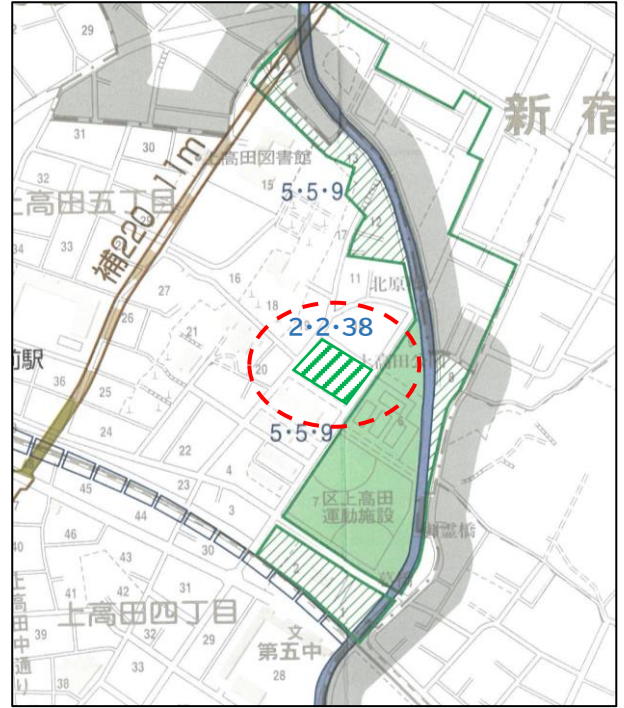

中野区都市計画概要図（令和6年8月20日変更）

【変更内容】

東京都市計画公園中野第2・2・38号 上高田五丁目公園の追加指定

（表面）

変更前

変更後

（裏面）

(12)都市計画公園

①街区公園

追加

番号	都市計画公園名称	区公園名称	位置	決定年月日/告示番号	面積 (ha)	備考
中野 2・2・38	上高田五丁目		上高田五丁目地内	令和6年8月20日/ 区第90号	0.27	未着手