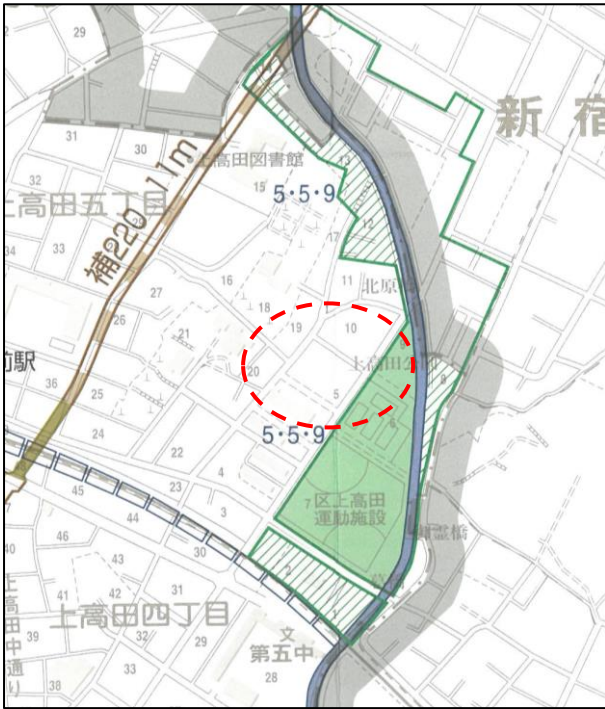

中野区都市計画概要図（令和6年8月20日変更）

【変更内容】

東京都市計画公園中野第2・2・38号 上高田五丁目公園の追加指定

（表面）

変更前

変更後

（裏面）

(12)都市計画公園

①街区公園

追加

番号	都市計画公園名称	区公園名称	位置	決定年月日/告示番号	面積 (ha)	備考
中野 2・2・38	上高田五丁目		上高田五丁目地内	令和6年8月20日/ 区第90号	0.27	未着手