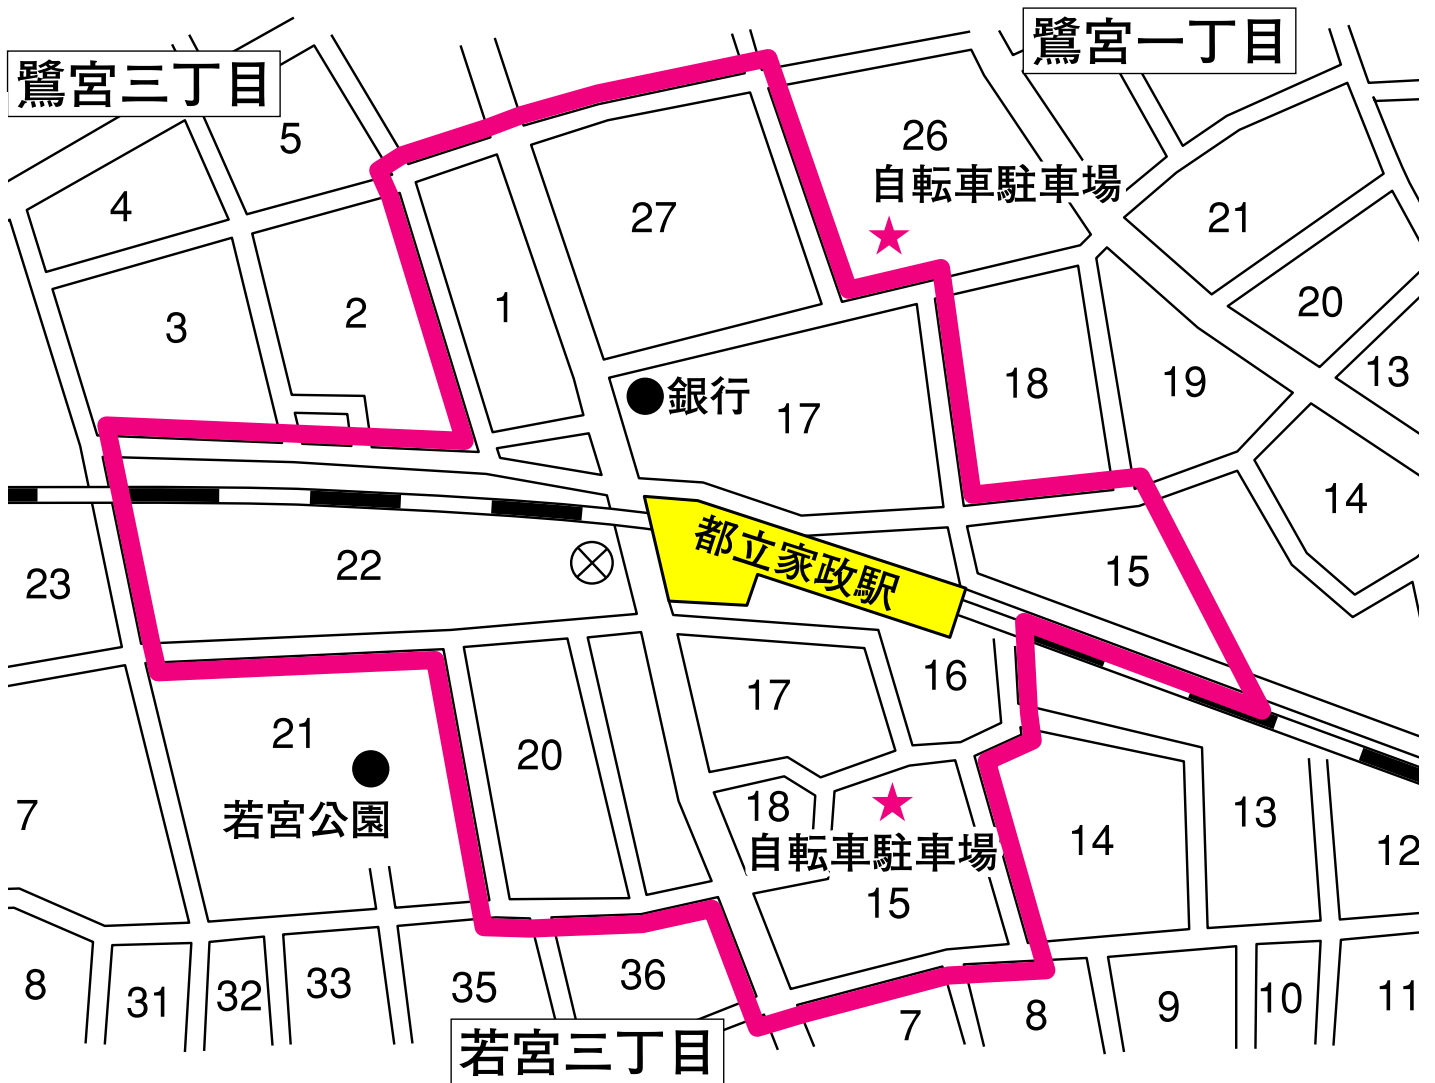

# 都立家政駅周辺自転車放置規制区域

**太線の内側は自転車放置規制区域です。**

No bicycle is allowed to park inside the bold-line area.

粗线内側是禁止停放自行车区域

 自転車放置規制区域

 有料制自転車駐車場