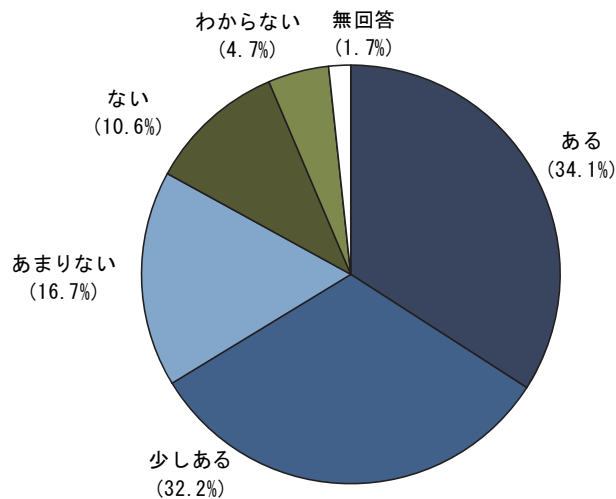

6 区民の文化芸術活動について

(1) 芸術や文化の鑑賞、文化イベント参加への興味・関心

芸術や文化の鑑賞、文化イベント参加への興味・関心を聞いたところ、「ある」(34.1%)と「少しある」(32.2%)を合わせた《関心がある》(66.3%)は6割半ばとなっている。一方、「あまりない」(16.7%)と「ない」(10.6%)を合わせた《関心がない》(27.3%)は2割後半となっている。

n=1,148