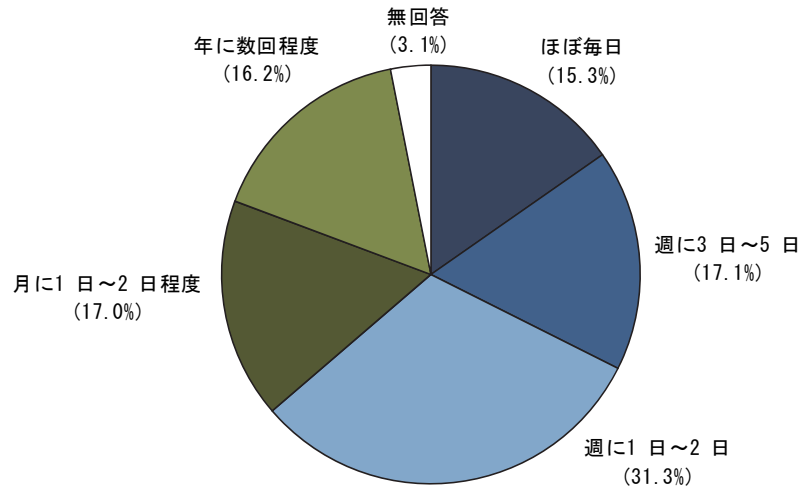

7 商店街に行く頻度について

(1) 商店街に行く頻度

商店街に行く頻度を聞いたところ、「週に1日～2日」(31.3%)が約3割で最も高く、次いで「週に3日～5日」(17.1%)、「月に1日～2日程度」(17.0%)となっている。

「ほぼ毎日」(15.3%)、「週に3日～5日」(17.1%)、「週に1日～2日」(31.3%)を合わせた「週1日以上」(63.7%)行く人は6割前半となっている。

n=1,060