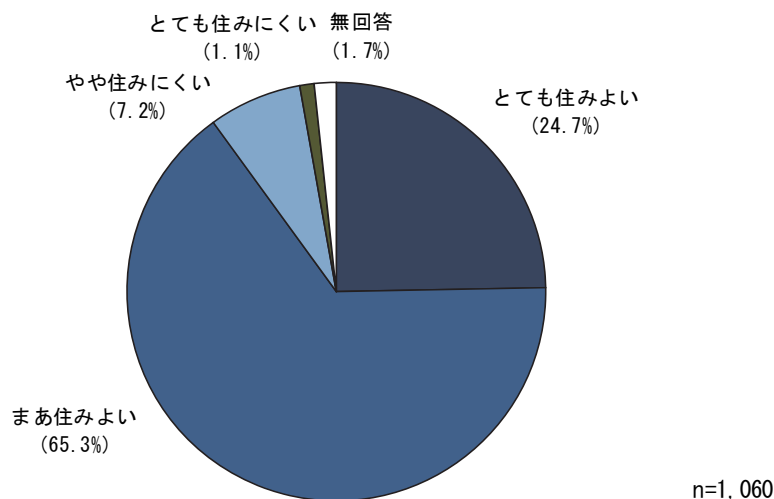

# 1 定住意向について

## (1) 区内定住意向

定住意向を聞いたところ、「ずっと住み続けるつもり」(29.2%)と「今のところは住み続けるつもり」(54.2%)を合わせた《定住意向あり》(83.4%)は8割前半となっている。一方、「いずれ区外へ転出するつもり」(8.1%)と「近いうちに区外へ転出するつもり」(2.8%)を合わせた《転出意向あり》(10.9%)は約1割となっている。