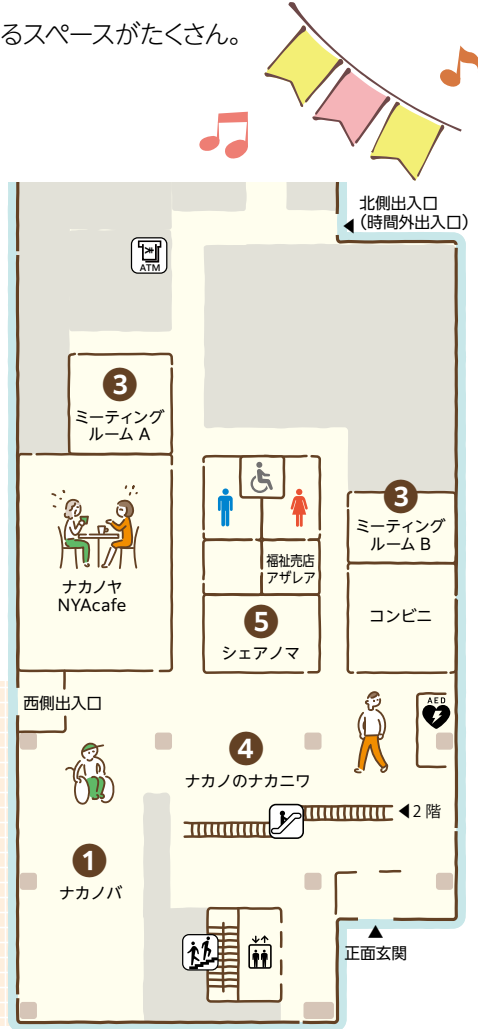

利用時間 午前9時～午後9時

1 屋内イベントスペース

貸し出し
あり

「ナカノバ」

大型モニターを備えた開放
型の屋内イベントスペース。
イベントがない時は、来庁者
が自由に休憩できます

2 屋外イベント スペース

貸し出し
あり

「ナカノのソトニワ」

中野四季の森公園や①「ナカ
ノバ」と連携し、にぎわいを創
出します

3 区民向け 会議室

貸し出し
あり

ミーティングルーム

区民向け事業の会場となる他、
区民団体等に貸し出します

4 情報発信スペース

「ナカノのナカニワ」

多様な情報を集約した総合情報コーナー。ア
ートの展示や区からの情報を発信しています

5 ワークショップスペース

「シェアノマ」

文化芸術活動を中心に、地域活動や公益活動
を対象としたワークショップを開催します

ワークショップを行う団体を大募集!

区民向け公開型ワークショップを実施す
る団体を募集します。ジャンルは問いませ
ん。対象団体は、選考により決定。詳しく
は、区HPをご覧ください。

▲区HP

6月1日現在。()内は前月比

| 住民基本台帳 | 世帯数 | 人口(人) | | | |
|--------|----------------|---------------|--------------|---------------|---------------|
| | | 男 | 女 | 小計 | 合計 |
| 日本人 | 199,923※(181増) | 160,212(150増) | 157,852(80増) | 318,064(230増) | 340,745(323増) |
| 外国人 | 16,985(42増) | 12,007(27増) | 10,674(66増) | 22,681(93増) | |