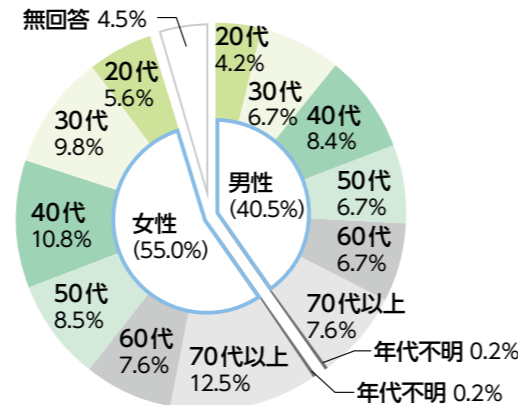

2019 区民意識・実態調査の結果が まとまりました

政策情報係 / 4階
☎(3228)8892 FAX(3228)5643

この調査は、区民のみなさんが必要としていることを的確に把握して区政運営に生かすために、毎年実施しています。

このたびまとめた最新の調査結果を抜粋してお知らせします。

☆数値は小数点第2位を四捨五入。調査結果の全文は、区HPか、図書館、区役所4階区政資料センターでご覧になれます。区政資料センターでは、購入も可能

- 回答者 1,060人の内訳**
(全グラフ共通)
- 実施時期** 昨年9月～10月
- 調査対象** 無作為抽出の20歳以上の区民2,000人
- 調査方法** 郵送回答
- 回収率** 53.0%

区への施策の要望は「防災」「子育て支援」「高齢者福祉」が上位に

23項目の中から、今後特に力を入れて欲しい施策の1位～3位を選んでいただきました。合計では、「防災」のトップは変わらず、「子育て支援」が2位、「高齢者福祉」が3位となりました。

	第1位	第2位	第3位	第4位	第5位
2019調査	防災 23.4%	子育て支援 20.9%	高齢者福祉 20.8%	道路・交通 18.5%	防犯 17.7%
2018調査	防災 28.1%	高齢者福祉 26.6%	子育て支援 21.1%	道路・交通 18.2%	防犯 17.9%
2017調査	防災 24.7%	高齢者福祉 23.1%	子育て支援 21.2%	みどり・公園 18.6%	防犯 17.5%

中野区への「定住派」は8割超え

今後も中野区に住みたいかの質問で「ずっと」「今のところ」を合わせた「定住派」は83.4%でした。また、中野区に愛着を感じているかの質問に「とても」「どちらかといえば」感じていると回答した割合も8割前半でした。

関心のある人権問題は「子どもに関すること」がトップに

12項目について関心のある人権問題を聞いたところ、「子どもに関すること」が4割半ばで最も多く、次いで「高齢者に関すること」「インターネットを悪用した人権侵害」が3割後半でした。