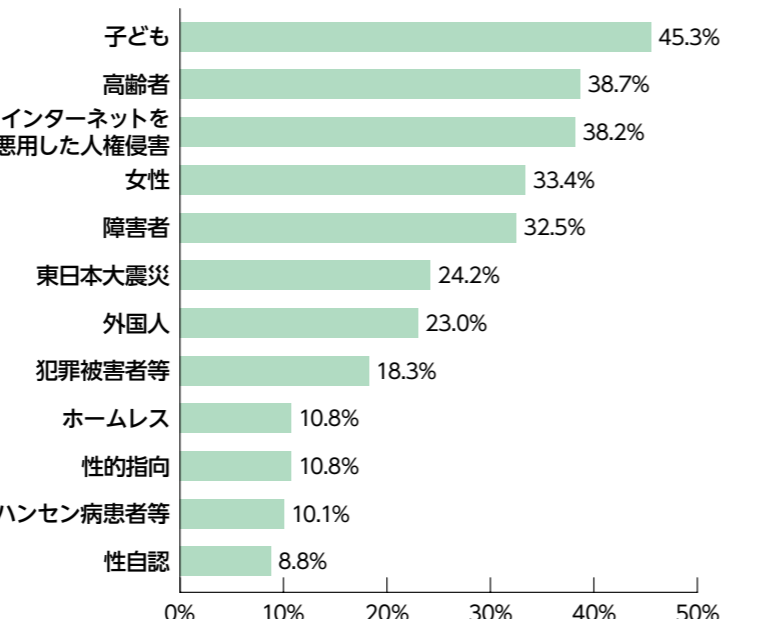

2019 区民意識・実態調査の結果が まとまりました

政策情報係 / 4階
☎(3228)8892 FAX(3228)5643

この調査は、区民のみなさんが必要としていることを的確に把握して区政運営に生かすために、毎年実施しています。

このたびまとめた最新の調査結果を抜粋してお知らせします。

☆数値は小数点第2位を四捨五入。調査結果の全文は、区HPか、図書館、区役所4階区政資料センターでご覧になれます。区政資料センターでは、購入も可能

- 回答者 1,060人の内訳**
(全グラフ共通)
- 実施時期** 昨年9月～10月
- 調査対象** 無作為抽出の20歳以上の区民2,000人
- 調査方法** 郵送回答
- 回収率** 53.0%

区への施策の要望は「防災」「子育て支援」「高齢者福祉」が上位に

23項目の中から、今後特に力を入れて欲しい施策の1位～3位を選んでいただきました。合計では、「防災」のトップは変わらず、「子育て支援」が2位、「高齢者福祉」が3位となりました。

	第1位	第2位	第3位	第4位	第5位
2019調査	防災 23.4%	子育て支援 20.9%	高齢者福祉 20.8%	道路・交通 18.5%	防犯 17.7%
2018調査	防災 28.1%	高齢者福祉 26.6%	子育て支援 21.1%	道路・交通 18.2%	防犯 17.9%
2017調査	防災 24.7%	高齢者福祉 23.1%	子育て支援 21.2%	みどり・公園 18.6%	防犯 17.5%

中野区への「定住派」は8割超え

今後も中野区に住みたいかの質問で「ずっと」「今のところ」を合わせた「定住派」は83.4%でした。また、中野区に愛着を感じているかの質問に「とても」「どちらかといえば」感じていると回答した割合も8割前半でした。

関心のある人権問題は「子どもに関すること」がトップに

12項目について関心のある人権問題を聞いたところ、「子どもに関すること」が4割半ばで最も多く、次いで「高齢者に関すること」「インターネットを悪用した人権侵害」が3割後半でした。