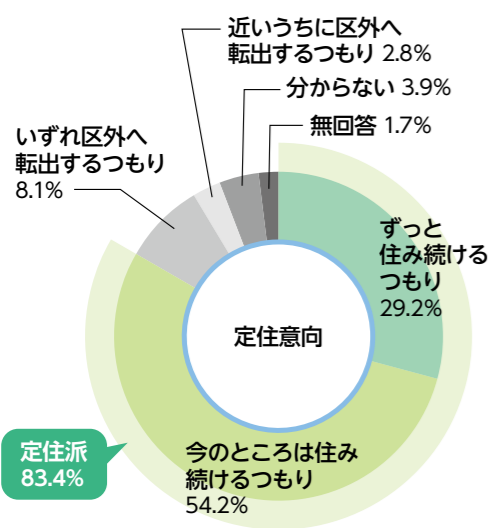

2019 区民意識・実態調査の結果が まとまりました

政策情報係 / 4階
☎(3228)8892 FAX(3228)5643

この調査は、区民のみなさんが必要としていることを的確に把握して区政運営に生かすために、毎年実施しています。

このたびまとめた最新の調査結果を抜粋してお知らせします。

☆数値は小数点第2位を四捨五入。調査結果の全文は、区HPか、図書館、区役所4階区政資料センターでご覧になれます。区政資料センターでは、購入も可能

- 回答者 1,060人の内訳**
(全グラフ共通)
- 実施時期** 昨年9月～10月
- 調査対象** 無作為抽出の20歳以上の区民2,000人
- 調査方法** 郵送回答
- 回収率** 53.0%

区への施策の要望は「防災」「子育て支援」「高齢者福祉」が上位に

23項目の中から、今後特に力を入れて欲しい施策の1位～3位を選んでいただきました。合計では、「防災」のトップは変わらず、「子育て支援」が2位、「高齢者福祉」が3位となりました。

	第1位	第2位	第3位	第4位	第5位
2019調査	防災 23.4%	子育て支援 20.9%	高齢者福祉 20.8%	道路・交通 18.5%	防犯 17.7%
2018調査	防災 28.1%	高齢者福祉 26.6%	子育て支援 21.1%	道路・交通 18.2%	防犯 17.9%
2017調査	防災 24.7%	高齢者福祉 23.1%	子育て支援 21.2%	みどり・公園 18.6%	防犯 17.5%

中野区への「定住派」は8割超え

今後も中野区に住みたいかの質問で「ずっと」「今のところ」を合わせた「定住派」は83.4%でした。また、中野区に愛着を感じているかの質問に「とても」「どちらかといえば」感じていると回答した割合も8割前半でした。

関心のある人権問題は「子どもに関すること」がトップに

12項目について関心のある人権問題を聞いたところ、「子どもに関すること」が4割半ばで最も多く、次いで「高齢者に関すること」「インターネットを悪用した人権侵害」が3割後半でした。