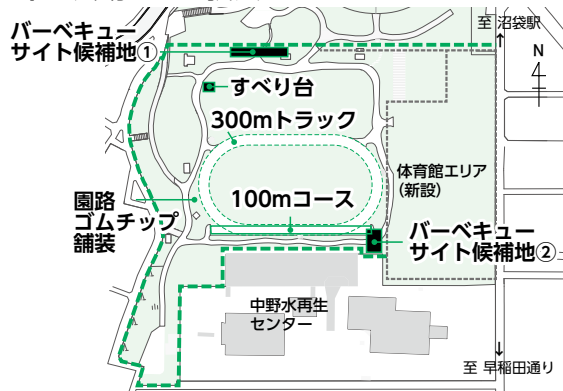

# 「平和の森公園再整備を語る会」を開催

再整備(第2工区)についてご意見を

公園整備担当/8階  
☎(3228)5553  
FAX(3228)5677

区は、平和の森公園(新井3-37)の再整備工事を進めています。10月以降に着手予定の、第2工区(草地広場エリア)の再整備のあり方について、改めてみなさんの意見を聞く会を開催します。現在の計画の他、複数の検討案を基に、グループワーク形式で意見を出し合います。

**日時** 10月8日(月・祝)午後2時~4時、  
10日(水)午後7時~9時

**会場** 区役所9階  
会議室

☆当日直接会場へ。各日先着60人。手話通訳・一時保育(各日先着2人)を希望する方は、9月21日~各開催日の7日前の平日に電話か、住所、氏名とふりがな、電話番号、参加希望日、手話通訳希望の方はその旨、一時保育希望の方はお子さんの氏名とふりがな、月年齢も記入し、電子メール☎koenseibi@city.tokyo-nakano.lg.jpまたはファクシミリで、公園整備担当へ

## 草地広場エリア拡大図