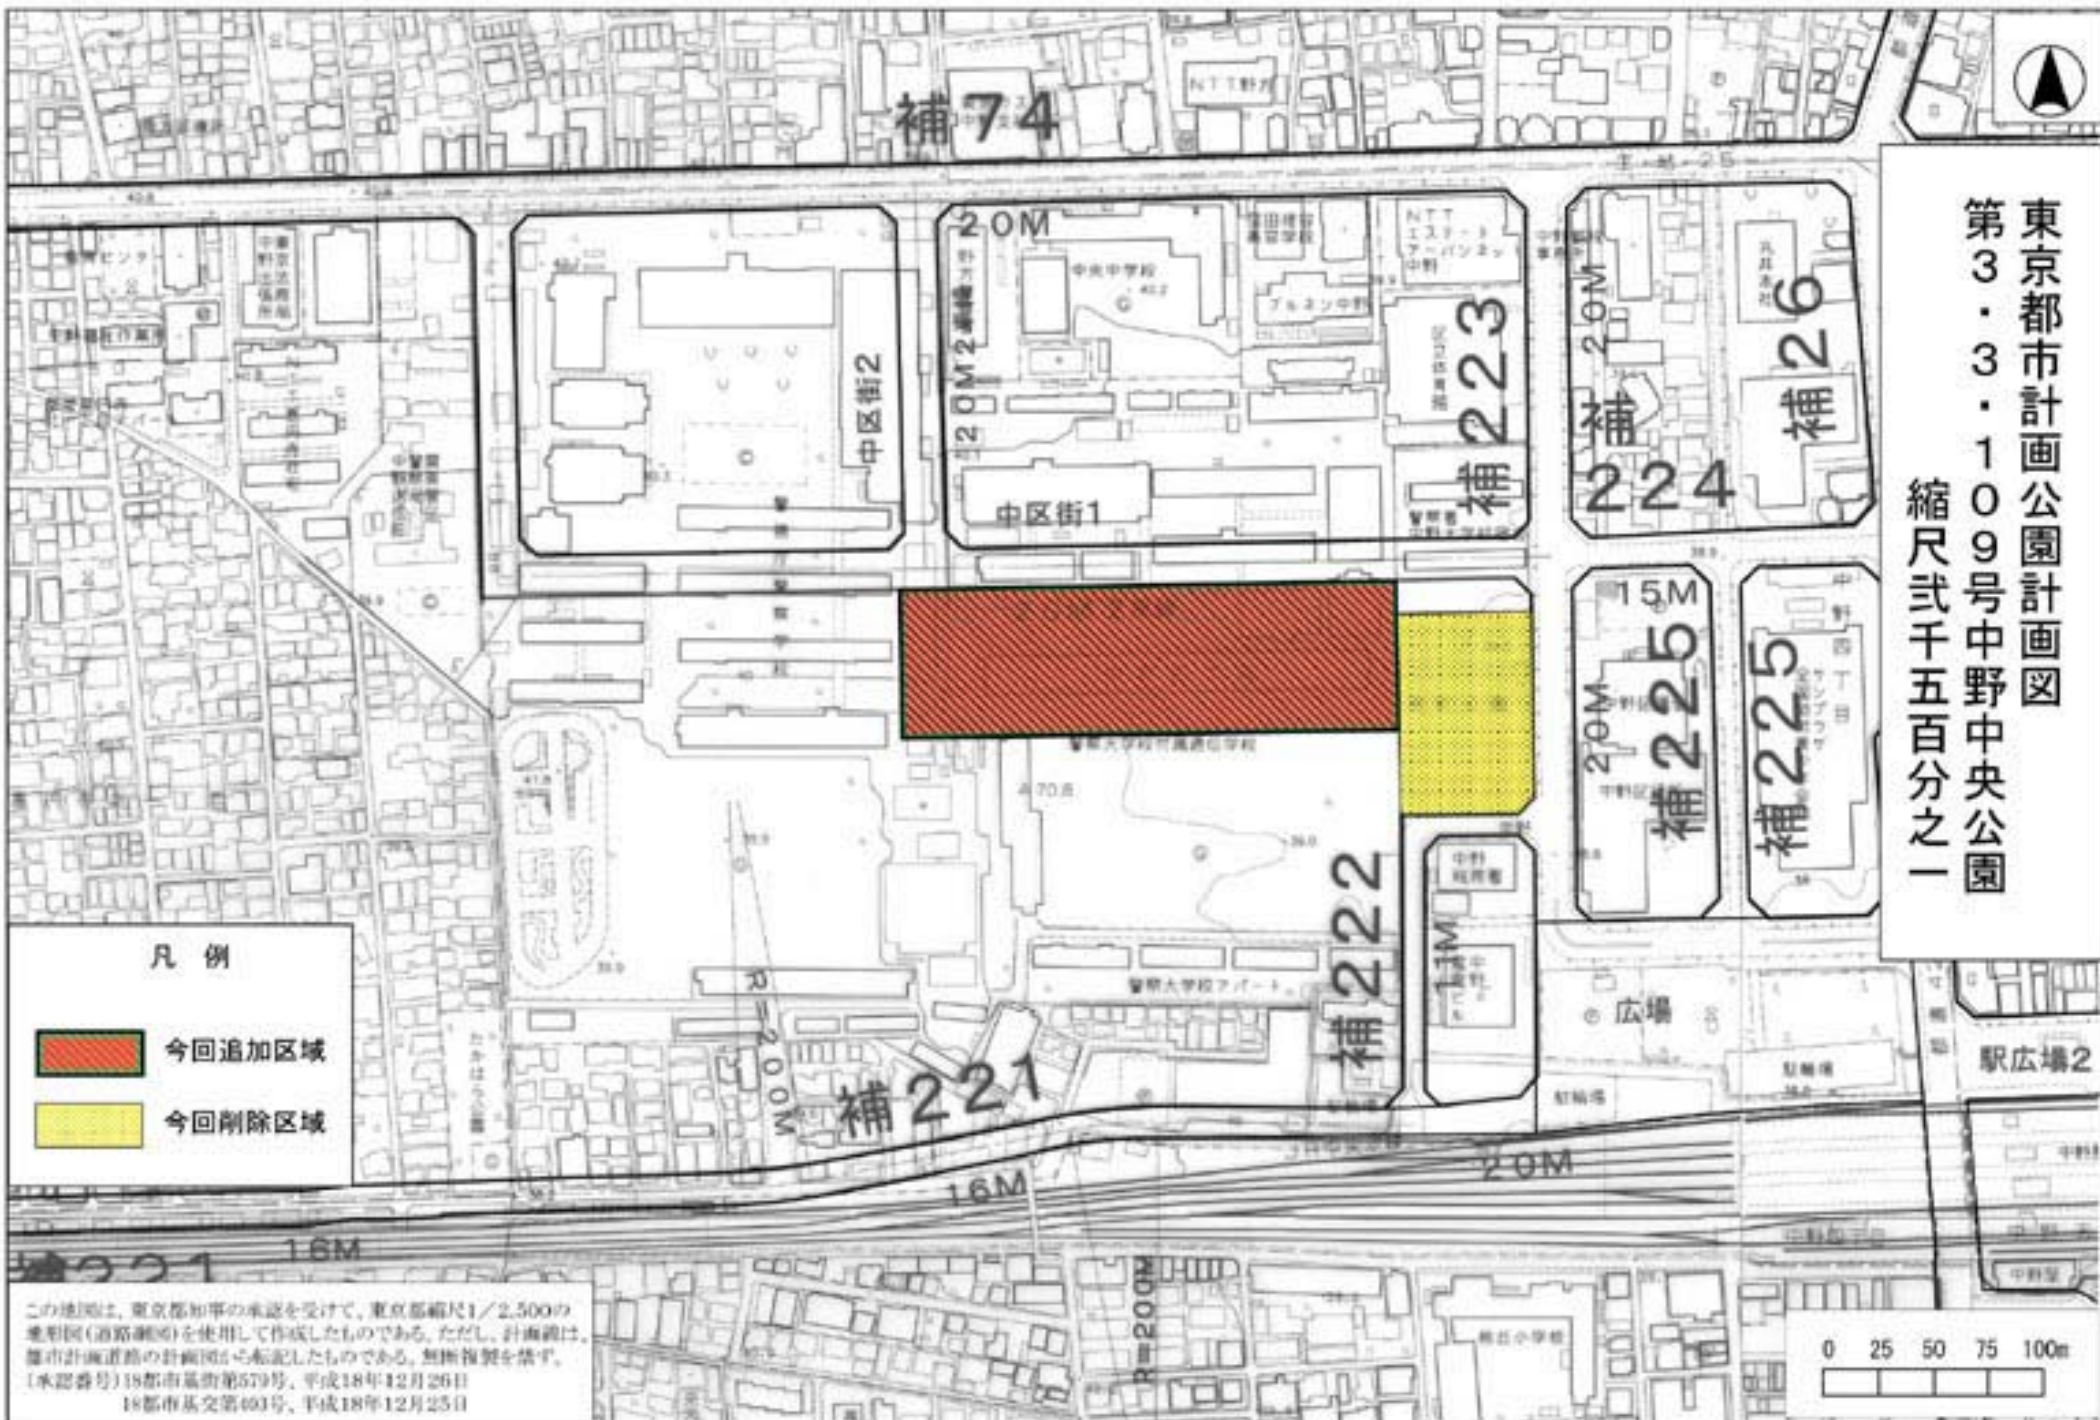

東京都市計画公園計画図
 第3・3・109号中野中央公園
 縮尺式千五百分之一

凡例

-  今回追加区域
-  今回削除区域

この地図は、東京都知事の承認を受けて、東京都縮尺1/2,500の地形図(道路測図)を使用して作成したものである。ただし、計画図は、都市計画道路の計画図から転記したものである。無断複製を禁ず。
 (承認番号)18都市基設第579号、平成18年12月26日
 18都市基設第603号、平成18年12月25日