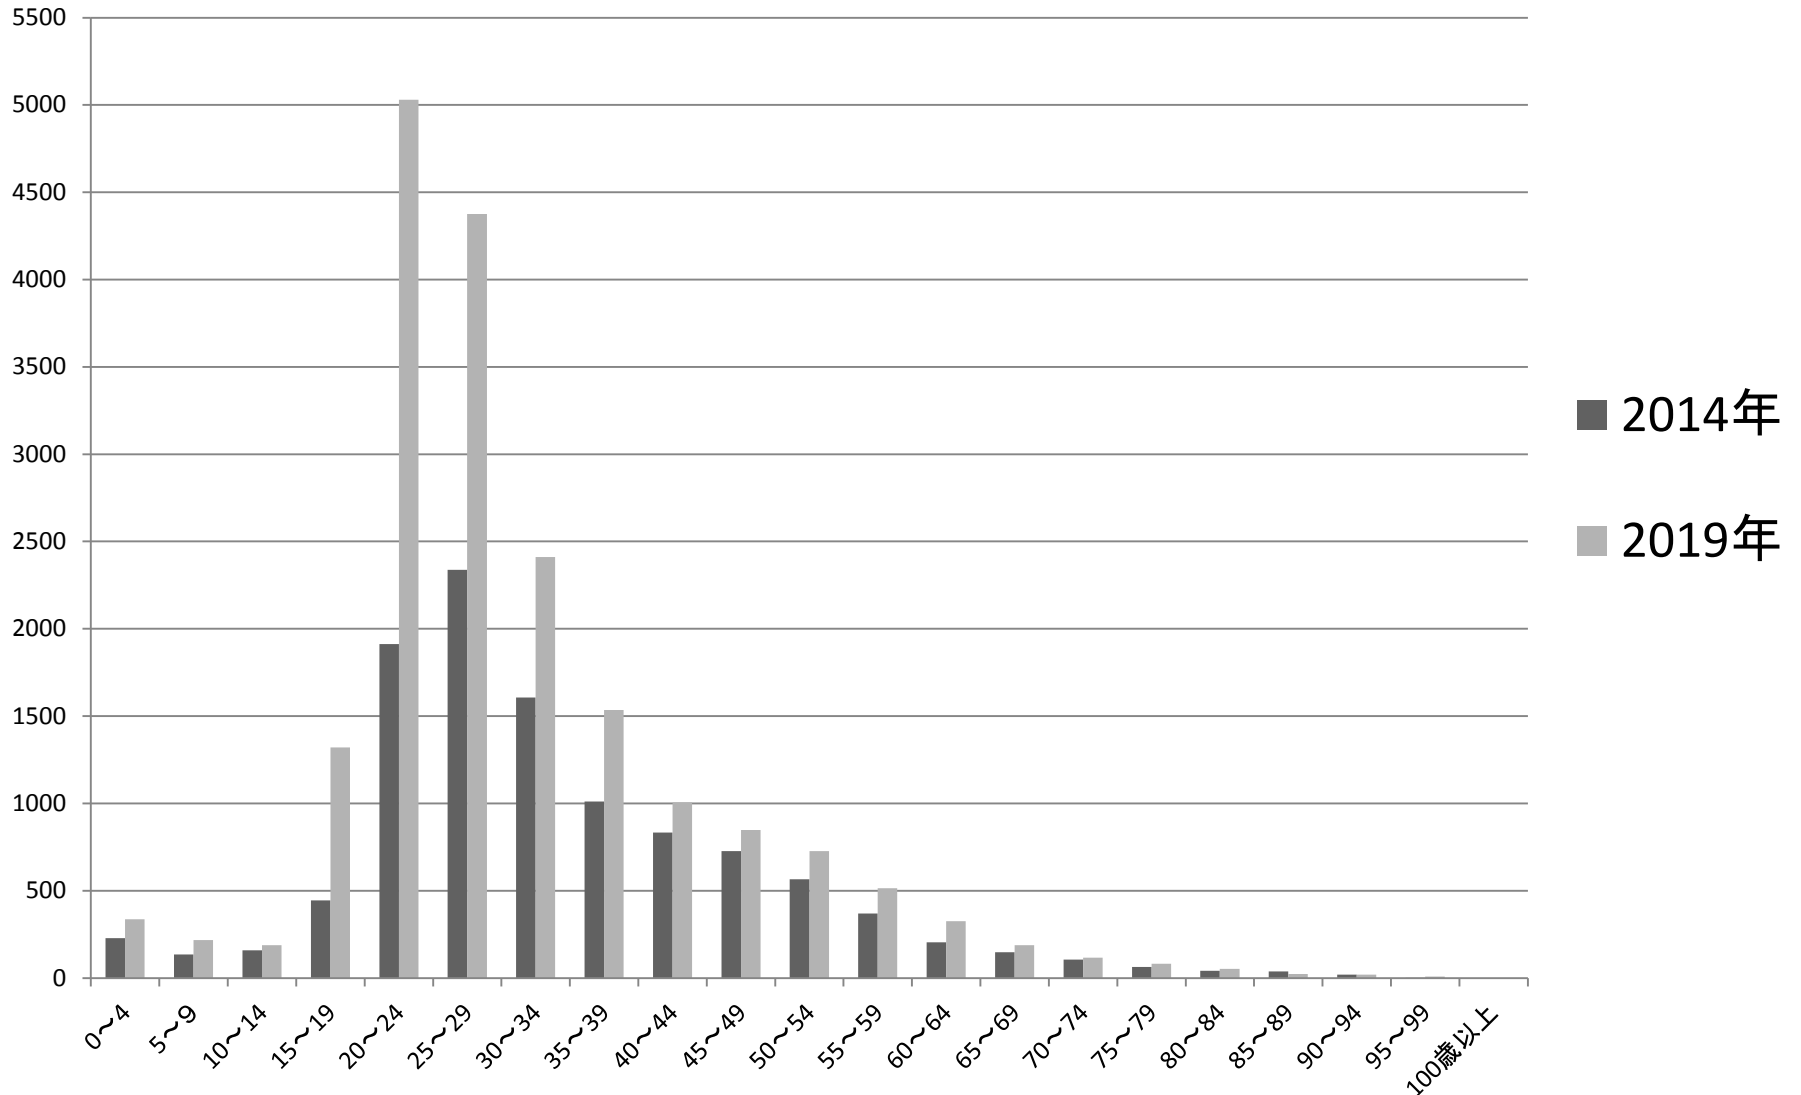

外国人年齢別人口の推移（5歳階級別）

資料2

各年1月1日住民基本台帳人口より