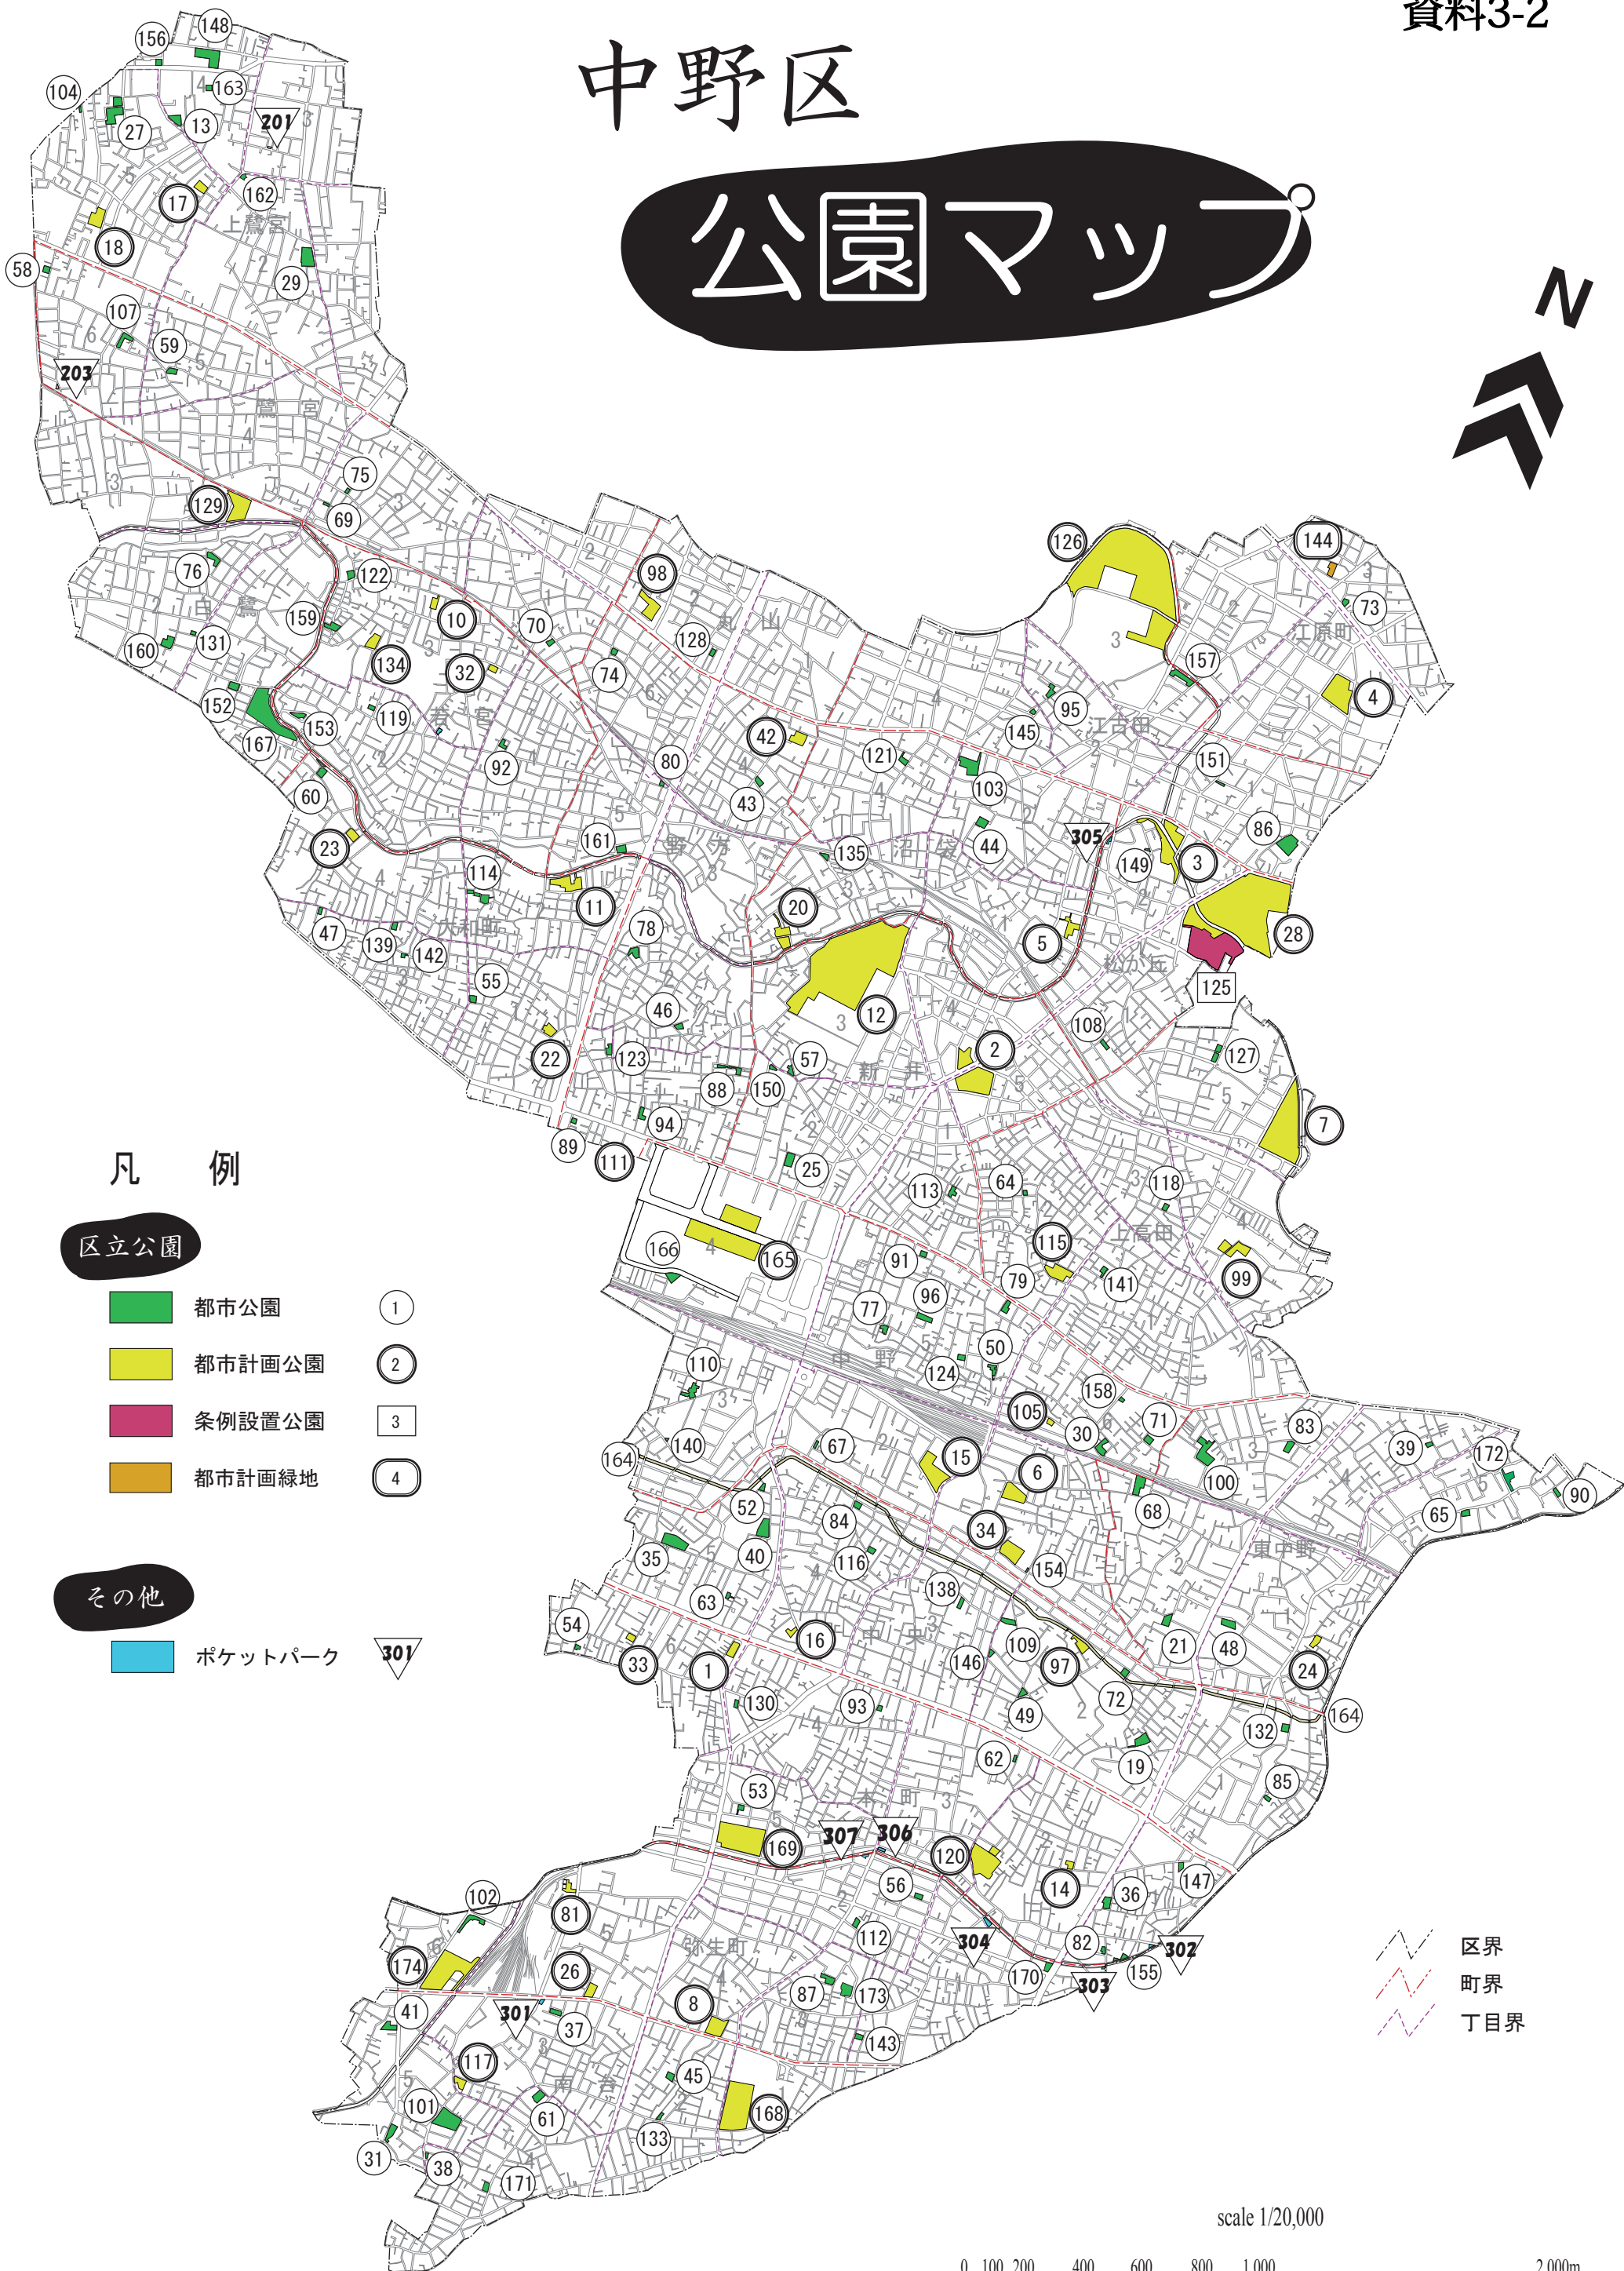

中野区

公園マップ

凡例

区立公園

- 都市公園 ①
- 都市計画公園 ②
- 条例設置公園 ③
- 都市計画緑地 ④

その他

- ポケットパーク 301

- 区界
- 町界
- 丁目界

scale 1/20,000