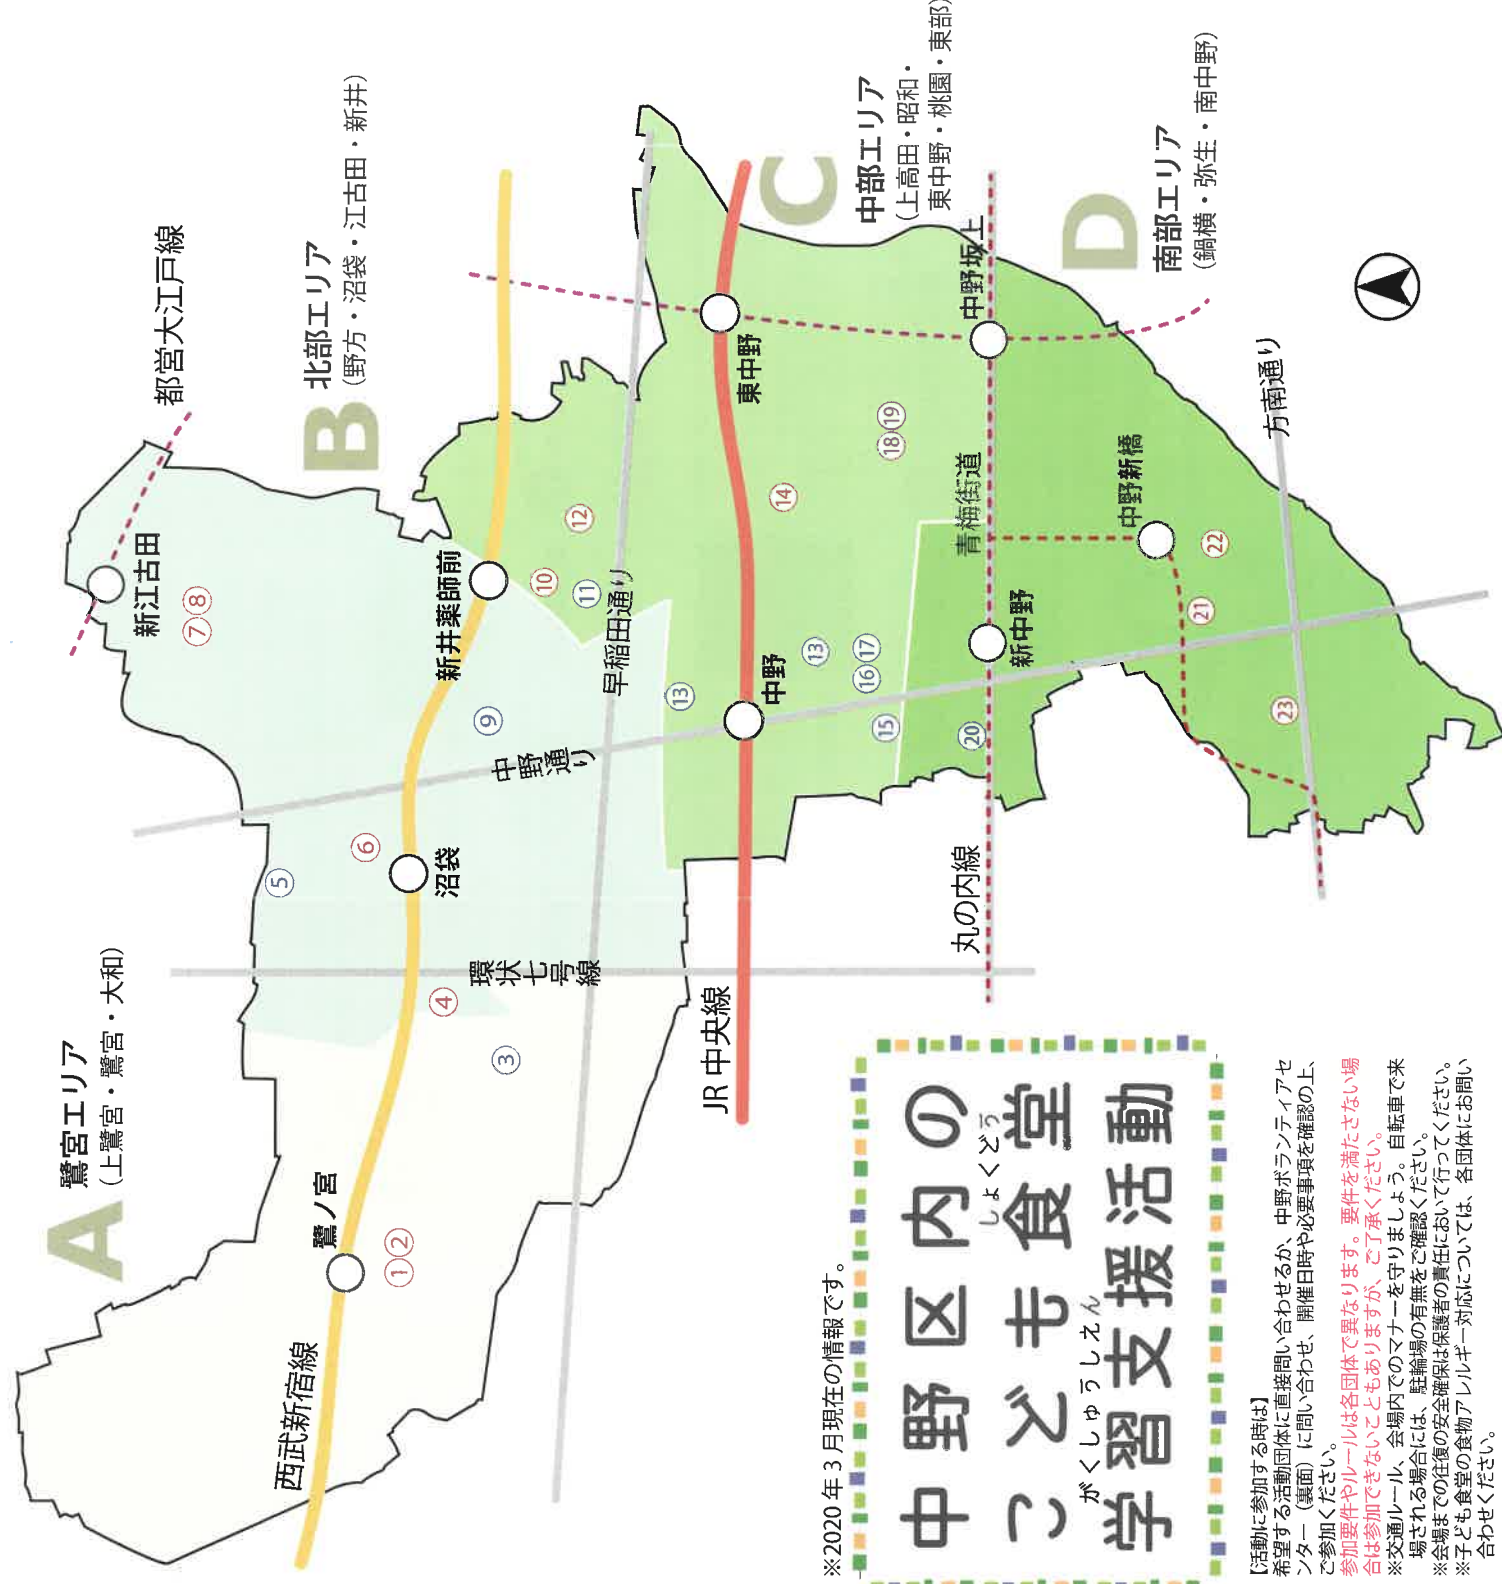

※2020年3月現在の情報です。

中野区内の こども食堂 学習支援活動

【活動に参加する時は】
希望する活動団体に直接問い合わせるか、中野ボランティアセンター(裏面)に問い合わせ、開催日時や必要事項を確認の上、ご参加ください。
参加条件やルールは各団体で異なります。要件を満たさない場合は参加できないこともあります。ご了承ください。
※交通ルール、会場内でのマナーを守りましょう。自車で来場される場合には、駐車場の有無をご確認ください。
※会場までの往復の安全確保は保護者の責任において行ってください。
※子ども食堂の食物アレルギー対応については、各団体にお問い合わせください。

MAP	名称
A-①	こども食堂さくら
A-②	kodamore
B-④	野方みんなの食堂
B-⑥	ぬまぶくろワイワイ食堂
B-⑦	江古田にここ食堂
B-⑧	GOHANの会
C-⑩	子ども食堂ゆい
C-⑫	上高田みんなの食堂
C-⑭	城山みんなの食堂
C-⑱	わいわいこども食堂
D-⑳	こども食堂すたのって
D-㉒	エプロン若菜
D-㉓	みんなの食堂南中野力レーの会

MAP	名称
A-③	文楽舎
B-⑤	中野 つむぎ塾/つむぎ塾α
B-⑨	ゆるナカ
C-⑪	薬師たきひ塾
C-⑬	中野 よもぎ塾
C-⑮	まちなかサロン友・ゆう・YOU
C-⑯	親子ぱとの会
C-⑰	ベストフレンズ
C-⑲	こども図書室ねこのて
D-⑳	みらい塾
	一般社団法人 CAMEL

※今年新たにオープンした団体です。くわしくは、中面をごらんください。

※マップに掲載されていない団体もあります。自宅近くの子ども食堂・無料塾を探したい方は、事務局までお問い合わせください。

ロゴデザインについて
3つの星は「子ども連」に参加する皆さん、そして「こどもほっとネット」みんなの思いが一つの輝きをつなげるように、そんな願いが込められています。
※デザイン原案：たいさ君(小学6年生：2017年当時)の作品です。

※当リーフレットの掲載情報は2020年3月現在のものです。
最新の情報はホームページでもご確認ください。

2020.04