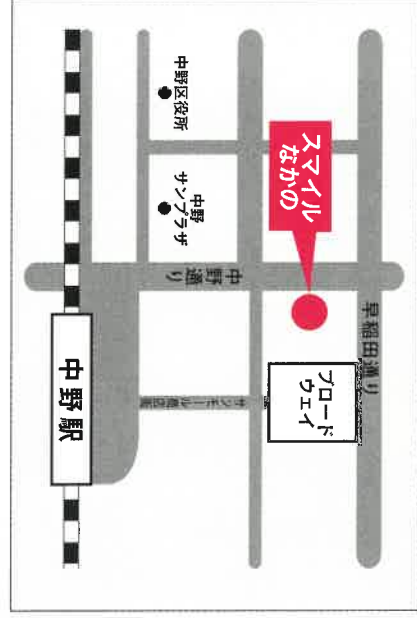

中野区の子ども食堂・学習支援活動マップ 2020年度版

小・中・高校生の皆さま
保護者さま

<http://kodomohottojimbo.com>

「こどもほっとネット in なかの」マップ
【発行】こどもほっとネット in なかの事務局
〒164-0001

中野区中野 5-68-7 スライルなかの3階
(社福) 中野区社会福祉協議会 中野ボランティアセンター
電話：5380-0254 F A X：5380-6027
E-mail：vc@nakanoshakyo.com

子どもたちの笑顔と夢と未来のために
つなぐ、つながる、
こどもほっとネットワーク。

子どもたちの笑顔と豊かな未来のために、一人でも多くの皆さまと出会いできますことを、楽しみにお待ちしております。

「こどもほっとネット in なかの」は、中野区内で子どもや親子の居場所づくりに取り組みボランティア団体・個人のネットワークです。区内の各地域で実施されている子ども食堂や学習支援スペースを、より身近な場所として区民の皆さまにご利用いただくために、参加団体の概要をマップにしました。活動に参加したい方はもちろん、ボランティアスタッフとしてお手伝いできる方、ご自身で居場所づくりを始めた方という方も、ぜひ一度、地域の活動に参加してみませんか。