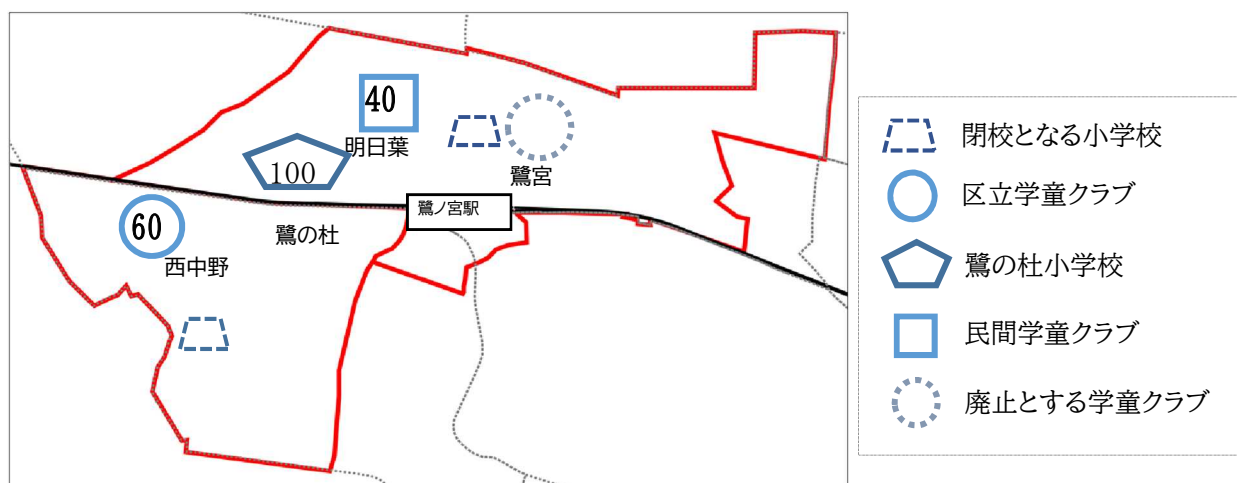

【件名】

鷺の杜小学校区域の学童クラブの設置について

【要旨】（目的・内容・対象・時期・今後の方向等）

鷺の杜小学校区域においては、キッズ・プラザ鷺の杜に併設する学童クラブ（定員100名）及び、既設の民間学童クラブ1か所（定員40名）を継続する。

さらに、学区域内の地理的条件や踏切横断の安全対策、利用者の意向等も総合的に勘案し、西中野学童クラブを存続することとし、鷺宮学童クラブは令和6年3月末で廃止する。

1 鷺の杜小学校区域の学童クラブの状況

学童クラブ名	年度当初利用者数			設置案
	令和3年度	令和4年度	令和5年度	令和6年度
鷺宮	44名	52名	59名	
西中野	59名	59名	60名(※)	60名
明日葉学童クラブ鷺宮	36名	37名	40名	40名
鷺の杜				100名
計	139名	148名	159名	200名

(※) 7名の待機児童あり。

2 スケジュール（予定）

令和5年	9月	鷺宮小学校・西中野小学校保護者会
	第3回定例会	学童クラブ条例改正案提案
	10月	鷺宮学童クラブ・西中野学童クラブ保護者会
	11月	新年度学童クラブ利用申請受付
令和6年	3月末	鷺宮学童クラブ廃止

4月

キッズ・プラザ鷺の杜及び鷺の杜学童クラブ開設