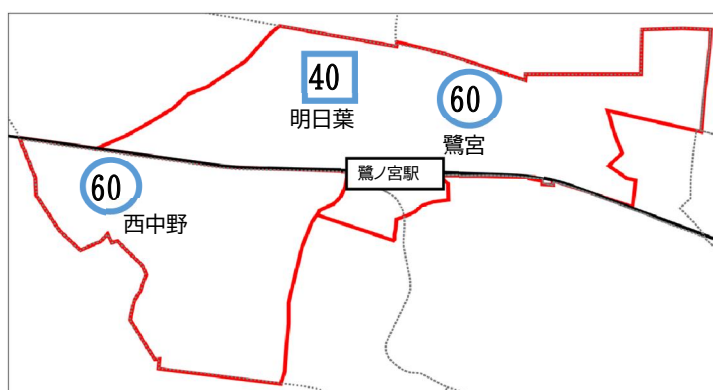

【件名】

（仮称）鷺の杜小学校区域の学童クラブの設置の考え方について

【要旨】（目的・内容・対象・時期・今後の方向等）

令和6年4月に、鷺宮小学校及び西中野小学校を統合し、（仮称）鷺の杜小学校が新設されることに伴い、新校舎内に（仮称）キッズ・プラザ鷺の杜を開設する。キッズ・プラザには（仮称）鷺の杜学童クラブを併設し、学童クラブの定員は100名とするとともに、既存の民間学童クラブ（定員40名）も継続する。

一方、令和5年度の鷺宮学童クラブと西中野学童クラブの利用者は、あわせて119名であり、待機児童が7名である。中野区有施設整備計画（令和3年10月策定）においては、両学童クラブは廃止する予定であったが、学童の需要は増加傾向であり、待機児童対策として、鷺宮学童クラブまたは西中野学童クラブを存続することとし、地域の意見や地理的な条件等を総合的に判断し、決定する。

1 （仮称）鷺の杜小学校区域の学童クラブの状況

	定員	年度当初利用者数		
		令和3年度	令和4年度	令和5年度
鷺宮	60名	44名	52名	59名
西中野	60名	59名	59名	60名
明日葉学童クラブ鷺宮	40名	36名	37名	40名
計	160名	139名	148名	159名

（仮称）鷺の杜学童クラブは、令和6年4月開設予定

2 スケジュール (予定)

令和5年	8月	鷺の杜小学校区域学童クラブ設置(案)報告
	9月	鷺宮小学校・西中野小学校保護者会
	第3回定例会	学童クラブ条例改正案提案
	10月	鷺宮学童クラブ・西中野学童クラブ保護者会
	11月	新年度学童クラブ利用申請受付