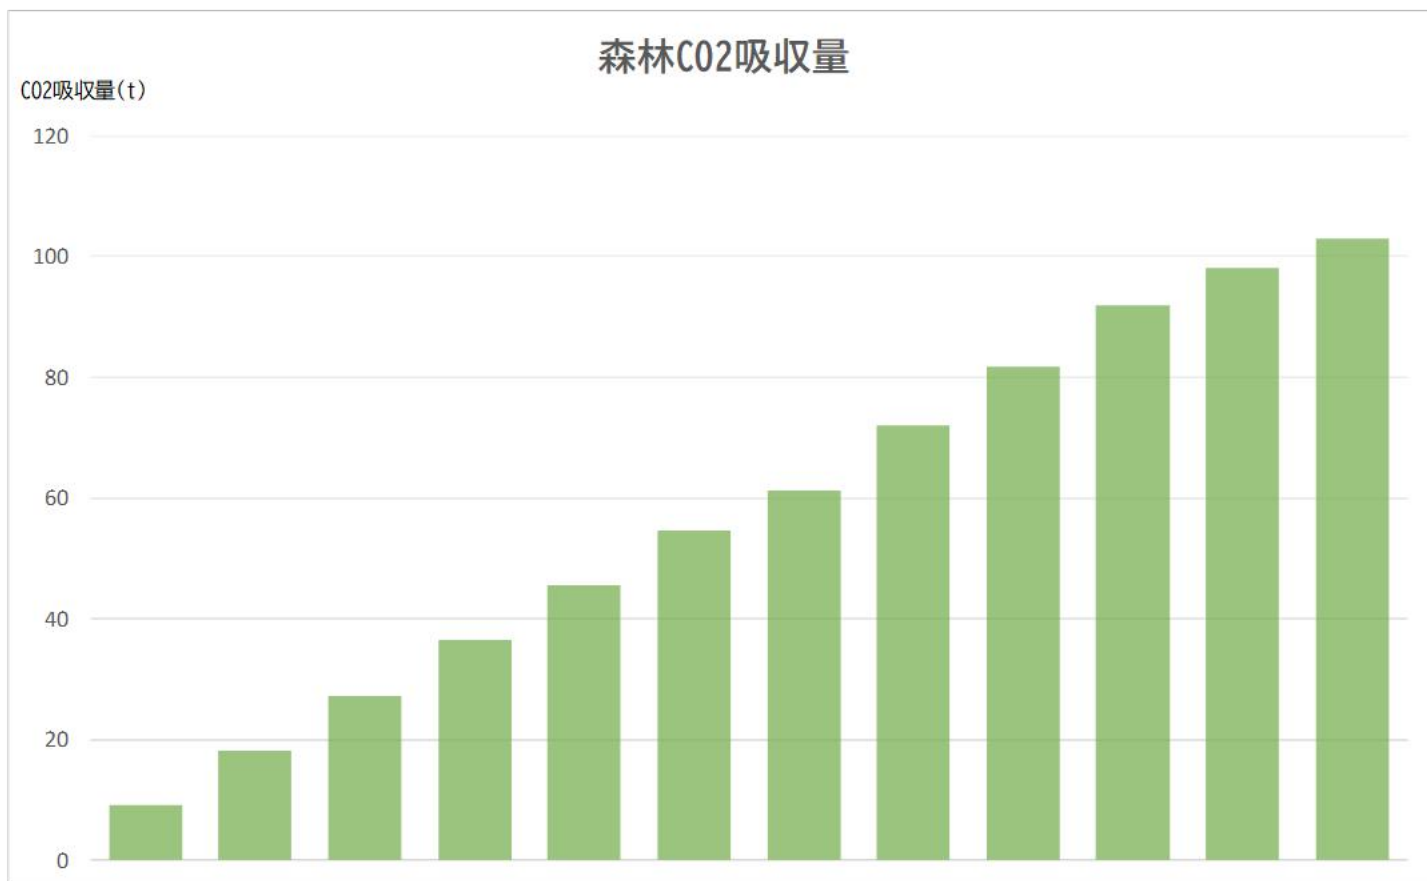

【群馬県】森林CO2吸収量の認証

年度	平成26	平成27	平成28	平成29	平成30	平成31	令和2	令和3	令和4	令和5	令和6	令和7	累計
吸収量(t)	9.1	18.2	27.3	36.4	45.5	54.5	61.3	72.1	81.7	92.0	98.0	103.0	699.1