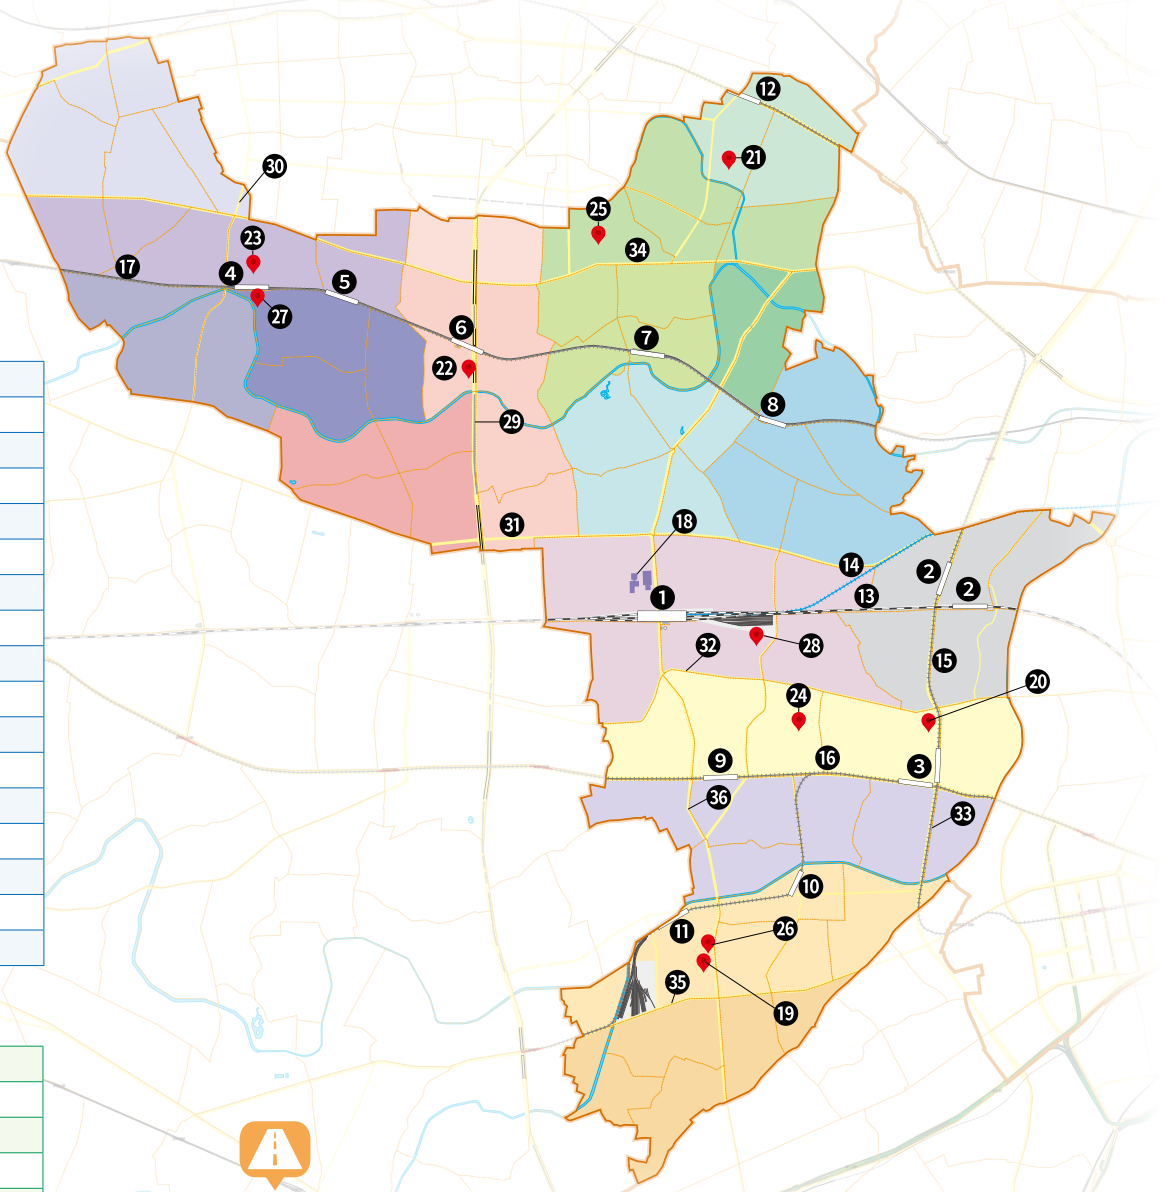

なかのく
中野区
エリアマップ
Nakano City Area Map
中野区区域地图
나카노구 지역 지도

1	なかのえき 中野駅	Nakano Sta.	中野站	나카노역
2	ひがしなかのえき 東中野駅	Higashi-Nakano Sta.	东中野站	히가시 나카노역
3	なかのさかうえき 中野坂上駅	Nakano-Sakaue Sta.	中野坂上站	나카노 사카우에역
4	さぎのみやえき 鷺ノ宮駅	Saginomiya Sta.	鹭宫站	사기노미야역
5	とりのつかせいえき 都立家政駅	Toritsu-Kasei Sta.	都立家政站	토리츠 카세이역
6	のがたえき 野方駅	Nogata Sta.	野方站	노가타역
7	ぬまぶくろえき 沼袋駅	Numabukuro Sta.	沼袋站	누마부쿠로역
8	あらいやくし-まええき 新井薬師前駅	Araiyakushi-mae Sta.	新井药师前站	아라이 야쿠시마에역
9	しんなかのえき 新中野駅	Shin-Nakano Sta.	新中野站	신나카노역
10	なかのしんばしえき 中野新橋駅	Nakano-Shimbashi Sta.	中野新桥站	나카노 신바시역
11	なかのふじみちえき 中野富士見町駅	Nakano-fujimicho Sta.	中野富士见町站	나카노 후지미초역
12	しんえごたえき 新江古田駅	Shin-egota Sta.	新江古田站	신에고타역
13	ちゅうおうせん JR中央本線	JR Chuo Line	JR 中央本线	JR 츄오 본선
14	とうきょう 東京メトロ東西線	Tokyo Subway Tozai Line	东京地铁东西线	도쿄 메트로 토자이선
15	とてい 都営大江戸線	Toei Oedo Line	都営大江户线	도영 오오에도선
16	とうきょう 東京メトロ丸ノ内線	Tokyo Subway Marunouchi Line	东京地铁丸之内线	도쿄 메트로 마루노우치선
17	せいぶ 西武新宿線	Seibu Shinjuku Line	西武新宿线	세이부 신주쿠선

29	かんなのどおり 環七通り	Kannana-dori Ave.	七环路	칸나나 도오리
30	なかすぎのどおり 中杉通り	Nakasugi-dori Ave.	中杉路	나카스기 도오리
31	わさだのどおり 早稲田通り	Waseda-dori Ave.	早稻田路	와세다 도오리
32	おくぼのどおり 大久保通り	Okubo-dori Ave.	大久保路	오오쿠보 도오리
33	やまてのどおり 山手通り	Yamate-dori Ave.	山手路	야마테 도오리
34	しんおめかいどう 新青梅街道	Shin-Ome-kaido Ave.	新青梅街道	신오우메 가도
35	ほんなんのどおり 方南通り	Honan-dori Ave.	方南路	호난 도오리
36	なかのどおり 中野通り	Nakano-dori Ave.	中野路	나카노 도오리