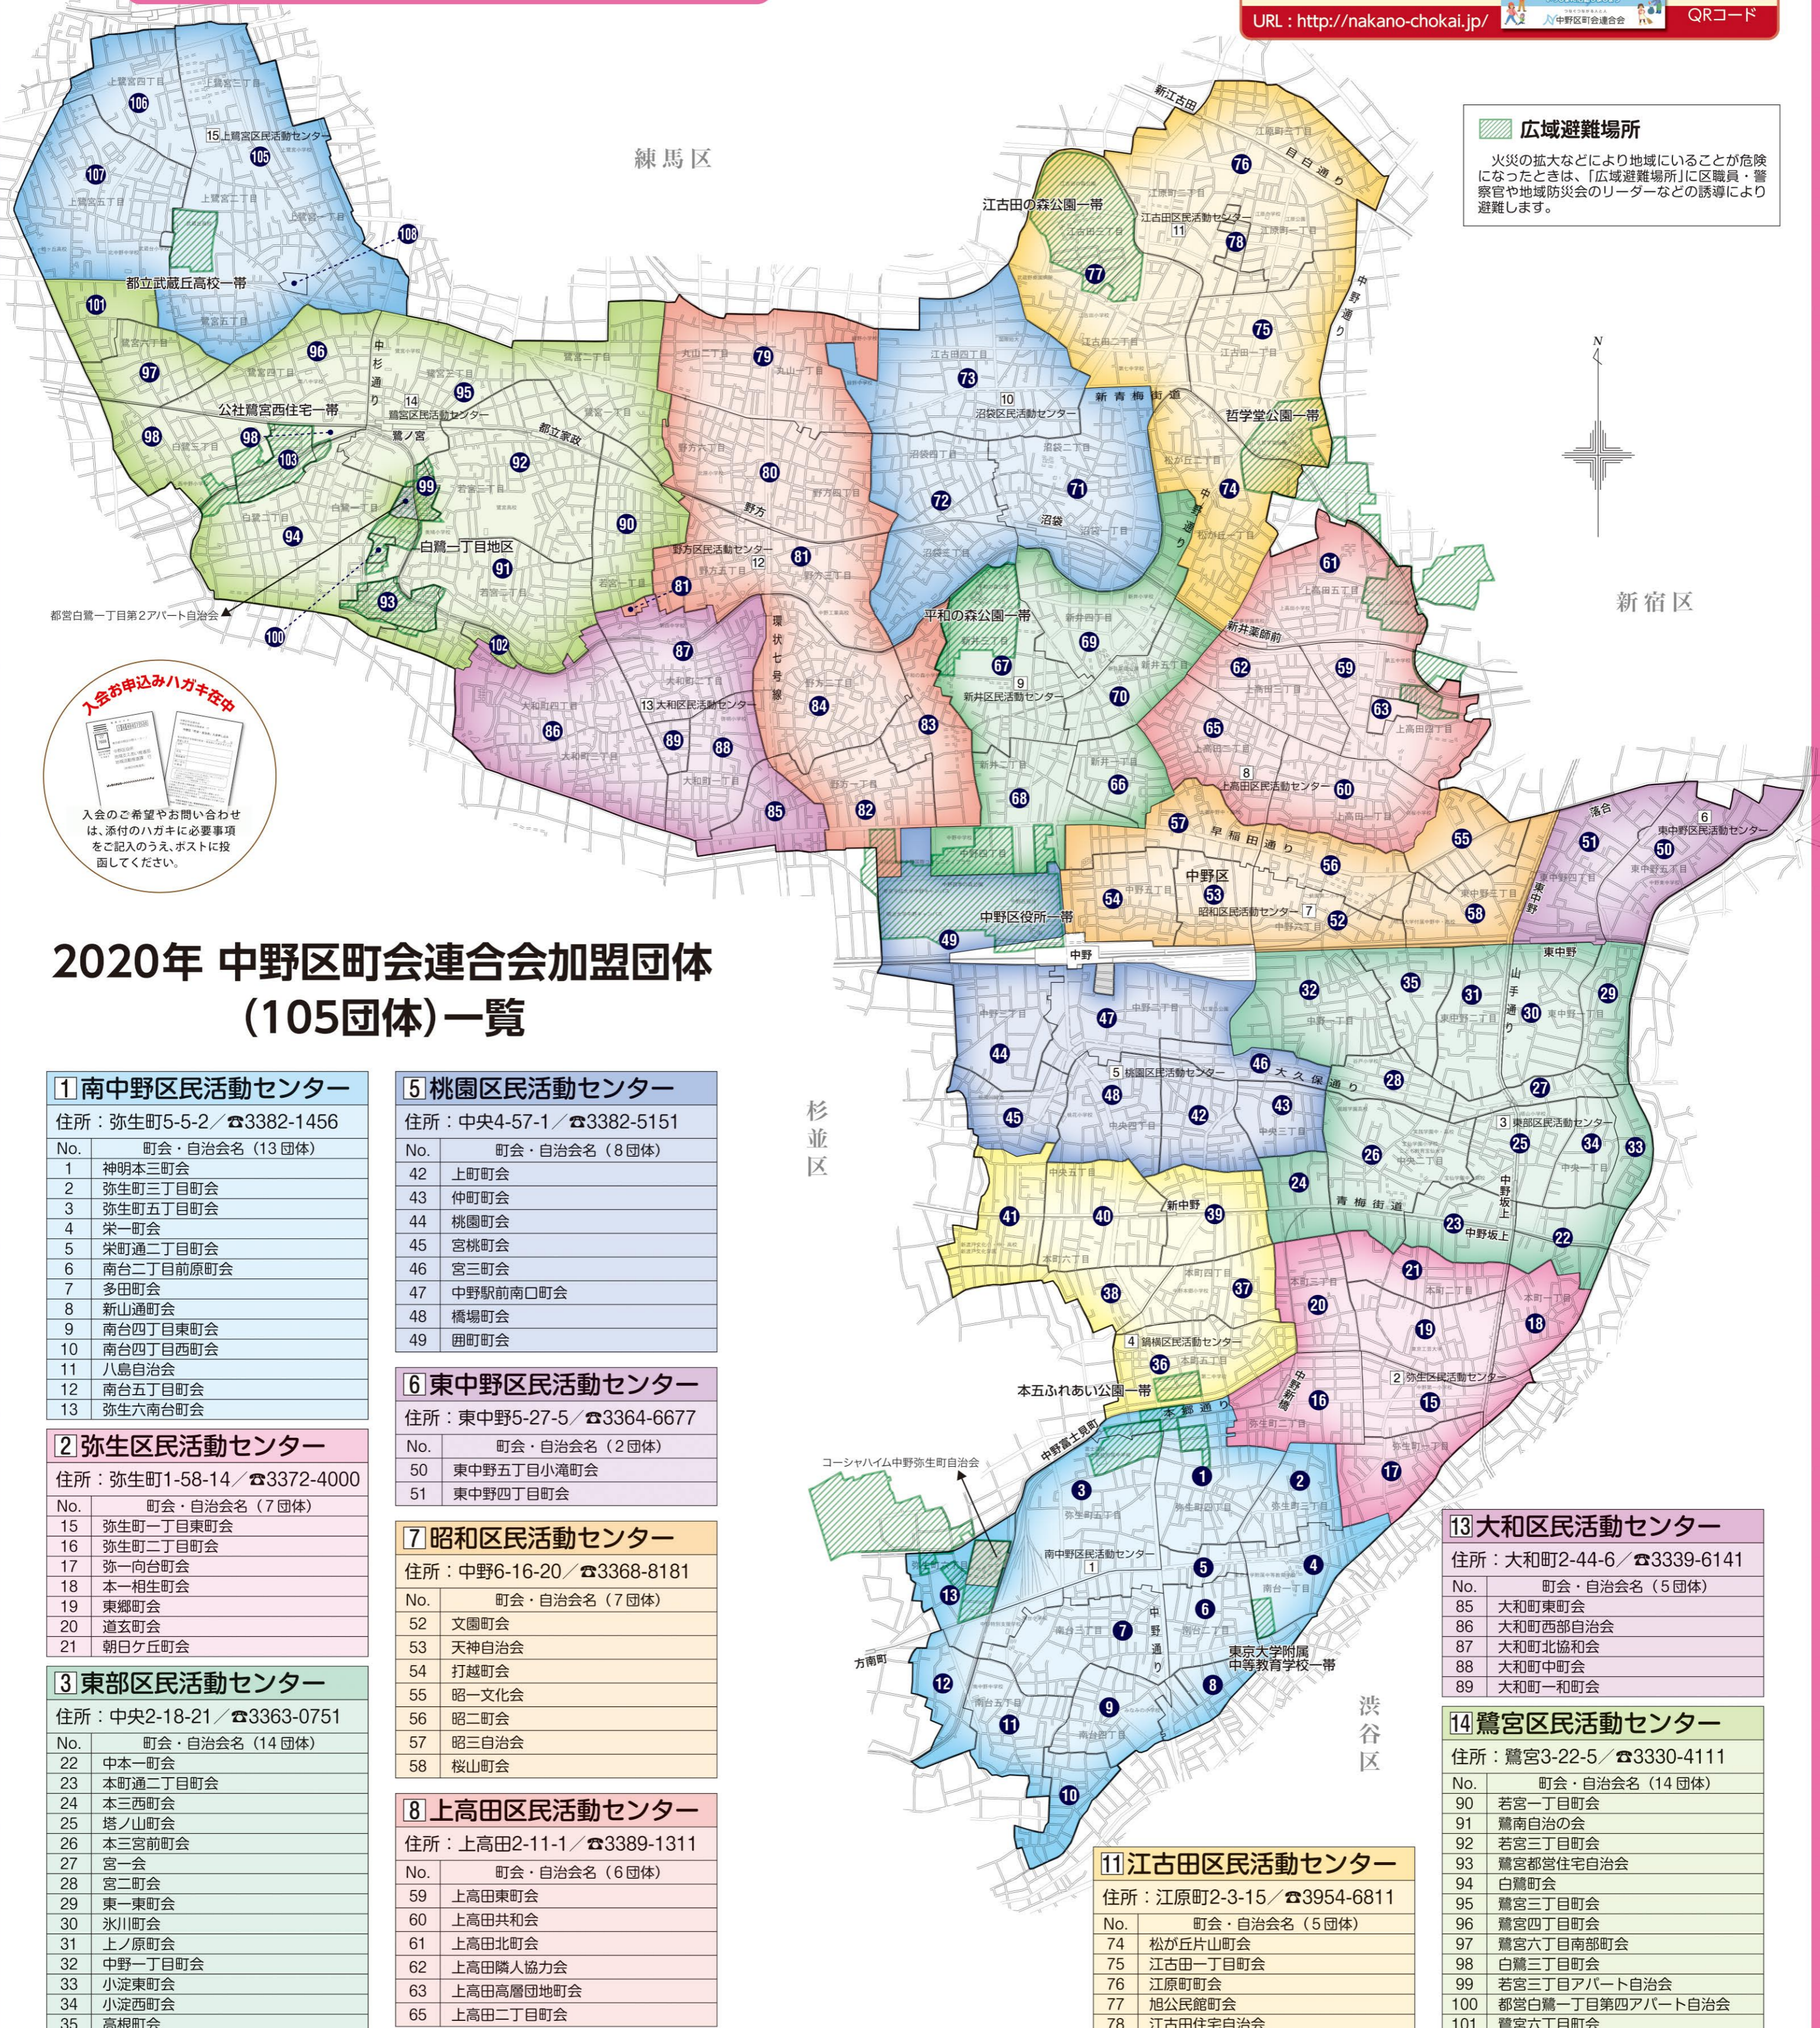

QRコード

広域避難場所
火災の拡大などにより地域に危険になったときは、「広域避難場所」に区職員・警察官や地域防災会のリーダーなどの誘導により避難します。

入会お申込みハガキ在中

入会のご希望やお問い合わせは、添付のハガキに必要事項をご記入のうえ、ポストに投函してください。

2020年 中野区町会連合会加盟団体 (105団体) 一覧

1 南中野区民活動センター	
住所: 弥生町5-5-2 / ☎3382-1456	
No.	町会・自治会名 (13 団体)
1	神明本三町会
2	弥生町三丁目町会
3	弥生町五丁目町会
4	栄一町会
5	栄町通二丁目町会
6	南台二丁目前原町会
7	多田町会
8	新山通町会
9	南台四丁目東町会
10	南台四丁目西町会
11	八島自治会
12	南台五丁目町会
13	弥生六南台町会

5 桃園区民活動センター	
住所: 中央4-57-1 / ☎3382-5151	
No.	町会・自治会名 (8 団体)
42	上町町会
43	仲町町会
44	桃園町会
45	宮桃町会
46	宮三町会
47	中野駅前南口町会
48	橋場町会
49	佃町町会

6 東中野区民活動センター	
住所: 東中野5-27-5 / ☎3364-6677	
No.	町会・自治会名 (2 団体)
50	東中野五丁目小滝町会
51	東中野四丁目町会