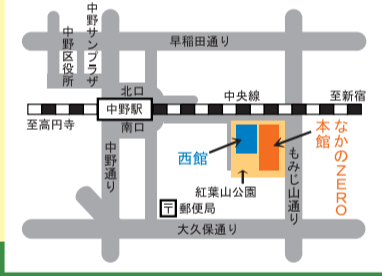

全5回14時開始(第1回、第5回は13時50分開始)

※内容は変更になる可能性がございます。詳細は、お問い合わせください。

場所 なかのZERO本館大ホール (中野2-9-7)

対象 区内在住で、おおむね60歳以上の方

申込み 各回の1週間前までに電話にて。各回先着500名

無料

【問合せ】地域自治推進係(区役所5階8番) ☎3228-5571 ☎3228-5620

なかのZEROに 新たなアートスペースが誕生します! アトリエZERO 6/18日オープン