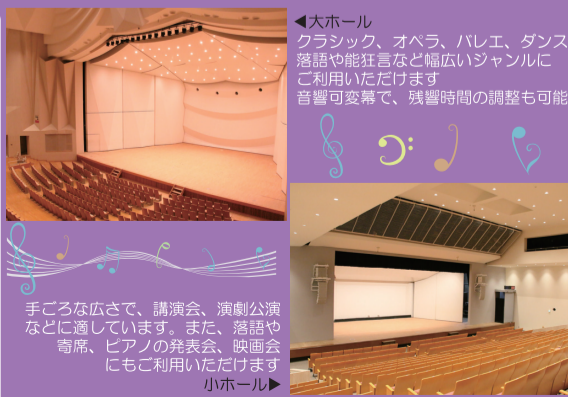

なかのZEROの施設詳細案内・ご予約は「なかのZERO」検索から!

FAX申込み方法 ⑥在勤の方は勤務先名・所在地、在学の方は学校名・学年を明記し、各申込み先へ *ハガキの種類をご確認のうえ、お申込みください。