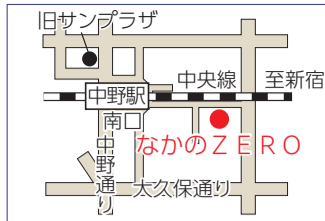

日程 2026. 5. 1 8 月

時間 ①11:00~12:30 ②15:00~16:30

場所 スタジオailee(エレ) 定員 各回先着10名

住所 新宿区上落合3-23-17B1F(落合駅徒歩2分)

持ち物 ・動きやすい服装 ・好きな飲み物

今後の予定

- 6/21 足セミナー
- 7/26 子供向けセミナー
- 9/27 無料相談会
- 11/29 足セミナー

~健康に歩き続けるためのサポートをしています~

足と姿勢の健康塾

WEBにて24H受付中(简单1分)
お問い合わせ 03-5783-9598
※お電話に出られないことがあります。
※WEBご予約をご利用下さい。

お申込み

呉服専門店の「着方教室」 令和8年5月スタート 全10回 受講料無料

正しくきれいな着方をマスターして、着物美人を目指しませんか。創業91年の呉服専門店「武藏屋 中野本店」では、令和8年5月スタート「手結び着方教室」(無料)の受講生を募集中。「自分で着られること」を目的にした10回完結の基礎コースです。熟練の講師が初心者にも分かりやすく丁寧に指導。手持ちの着物や帯でお稽古するので、この機会にお気軽にご参加ください。教材費2,000円のみです。申し込み・問い合わせは、電話またはWEBから。応募締め切りは令和8年4月26日(日)。

<きもの着方教室(無料・全10回)>

- ◆火曜・木曜・土曜(午前クラス) 10時~12時
- ◆火曜(夜クラス) 19時~21時

初回の開催日 令和8年5月12日(火)・14日(木)・16日(土)

応募多数の場合は抽選とさせていただきます。

創業91年 武藏屋 中野本店

TEL. 03-3381-6348
中野区南台2-24-11
「南台三丁目」バス停徒歩2分
10:00~18:30、水曜定休
https://www.musashiya.co.jp/

30畳のお部屋で少人数の開催。ゆったりしたお教室です

着付けの技術だけでなく、着物を着る方法も併せて学び、自分一人でも着物を着て出掛けられるようになるのが教室です。

少人数での講習なので、しっかり身に付ける事が出来ます。手が上がらない方は、前で結んで後ろに回す結びを習う事も出来ます(別途14,000円の帯板が必要です。)

※ご利用、お問い合わせもお電話、公式サイトでお待ちしております。

なかのZERO チケットセンターのご案内