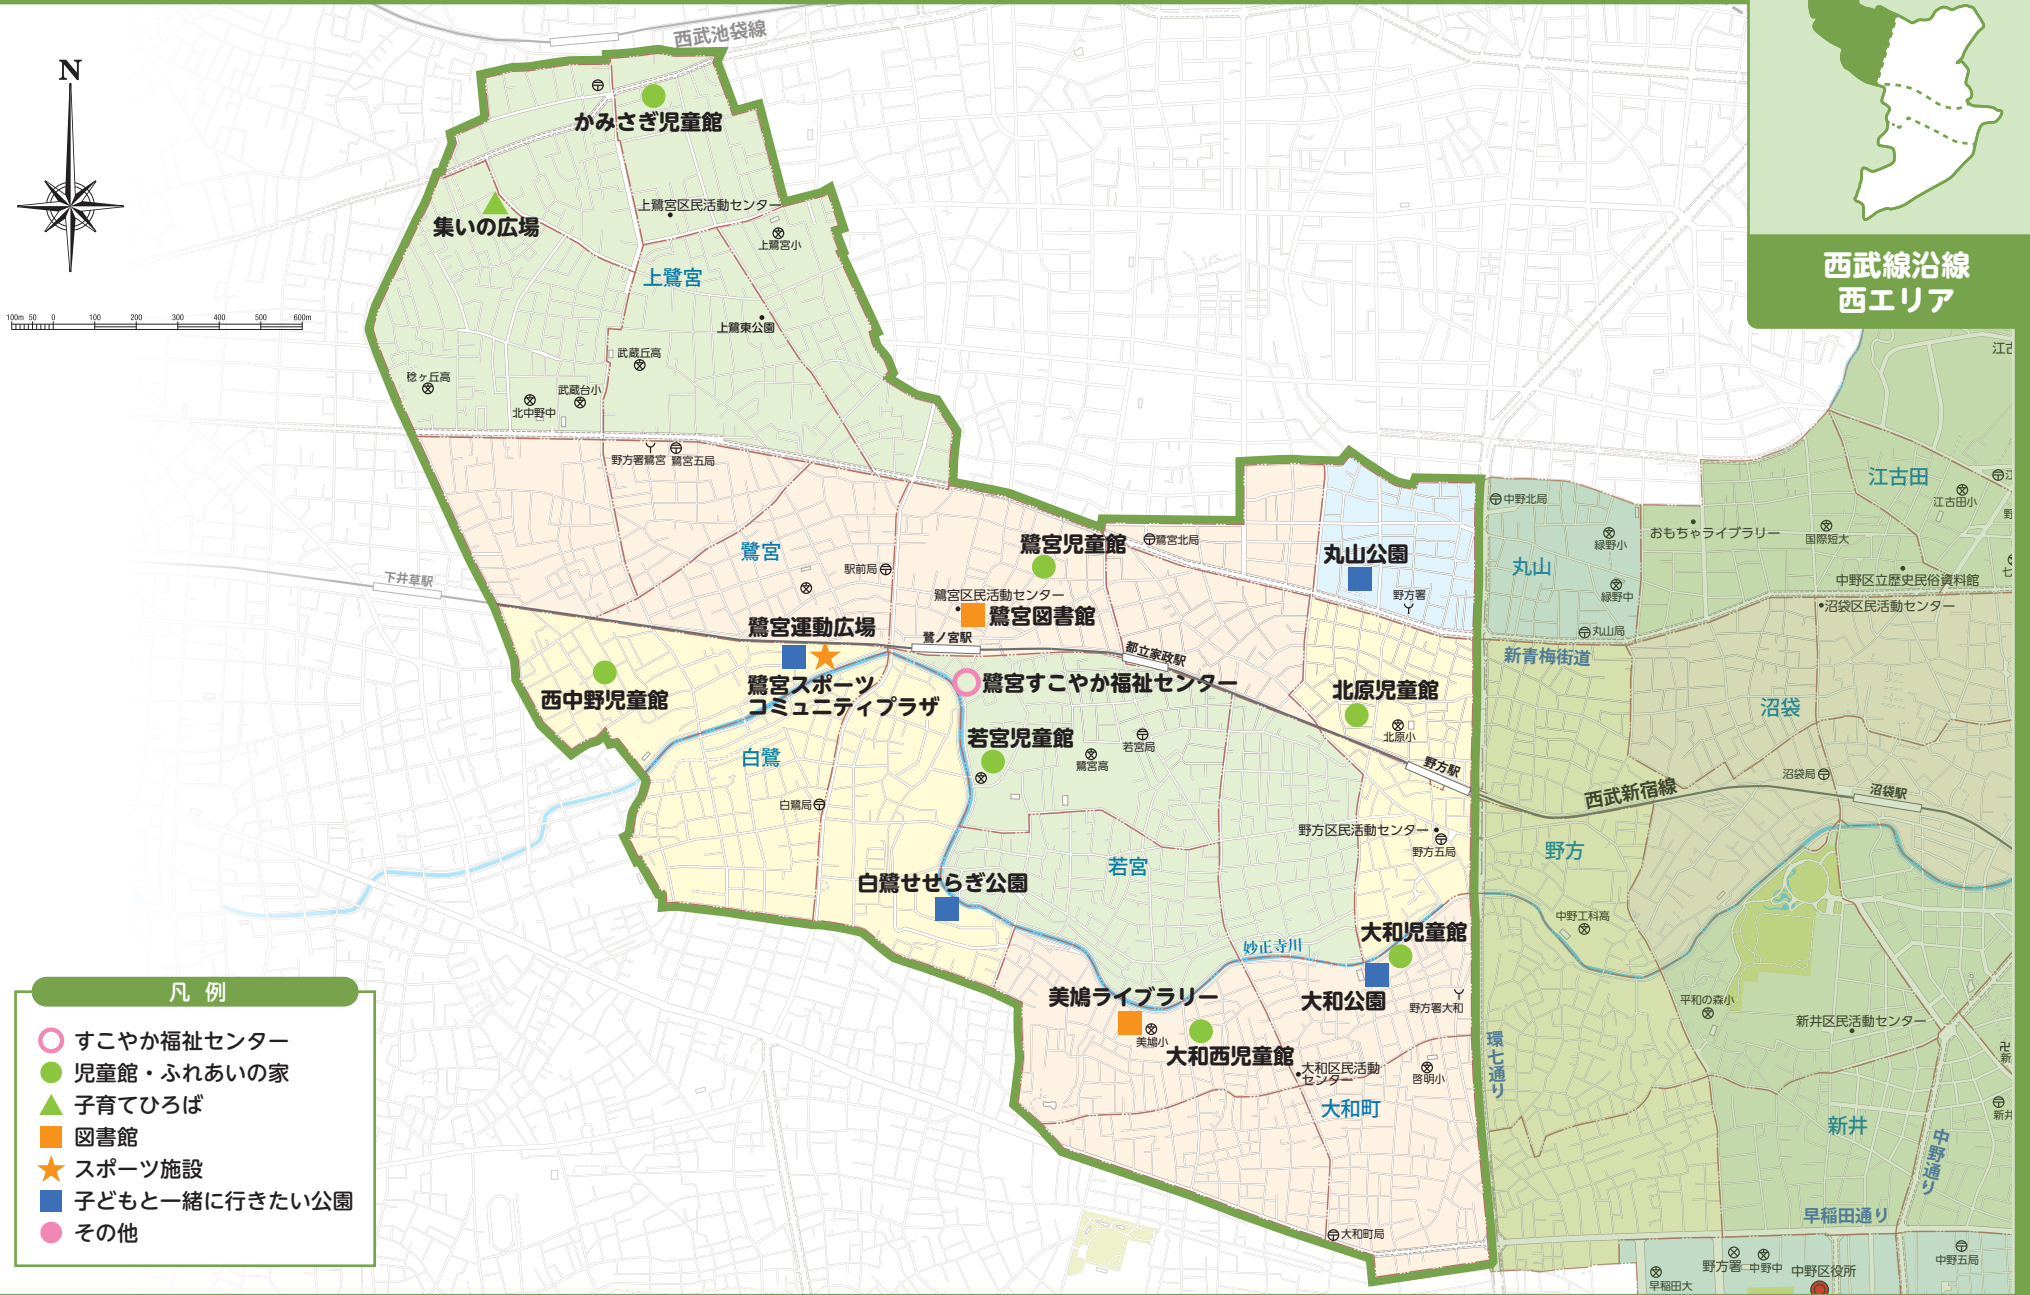

西武線沿線
西エリア

西武線沿線
東エリア

凡例

- すこやか福祉センター
- 児童館・ふれあいの家
- ▲ 子育てひろば
- 図書館
- ★ スポーツ施設
- 子どもと一緒にいきたい公園
- その他

おでかけマップ

おでかけマップ

東京メトロ丸ノ内線
沿線エリア

- 凡例
- すこやか福祉センター
 - 児童館・ふれあいの家
 - ▲ 子育てひろば
 - 図書館
 - ★ スポーツ施設
 - 子どもと一緒にいきたい公園
 - その他

おでかけマップ

おでかけマップ