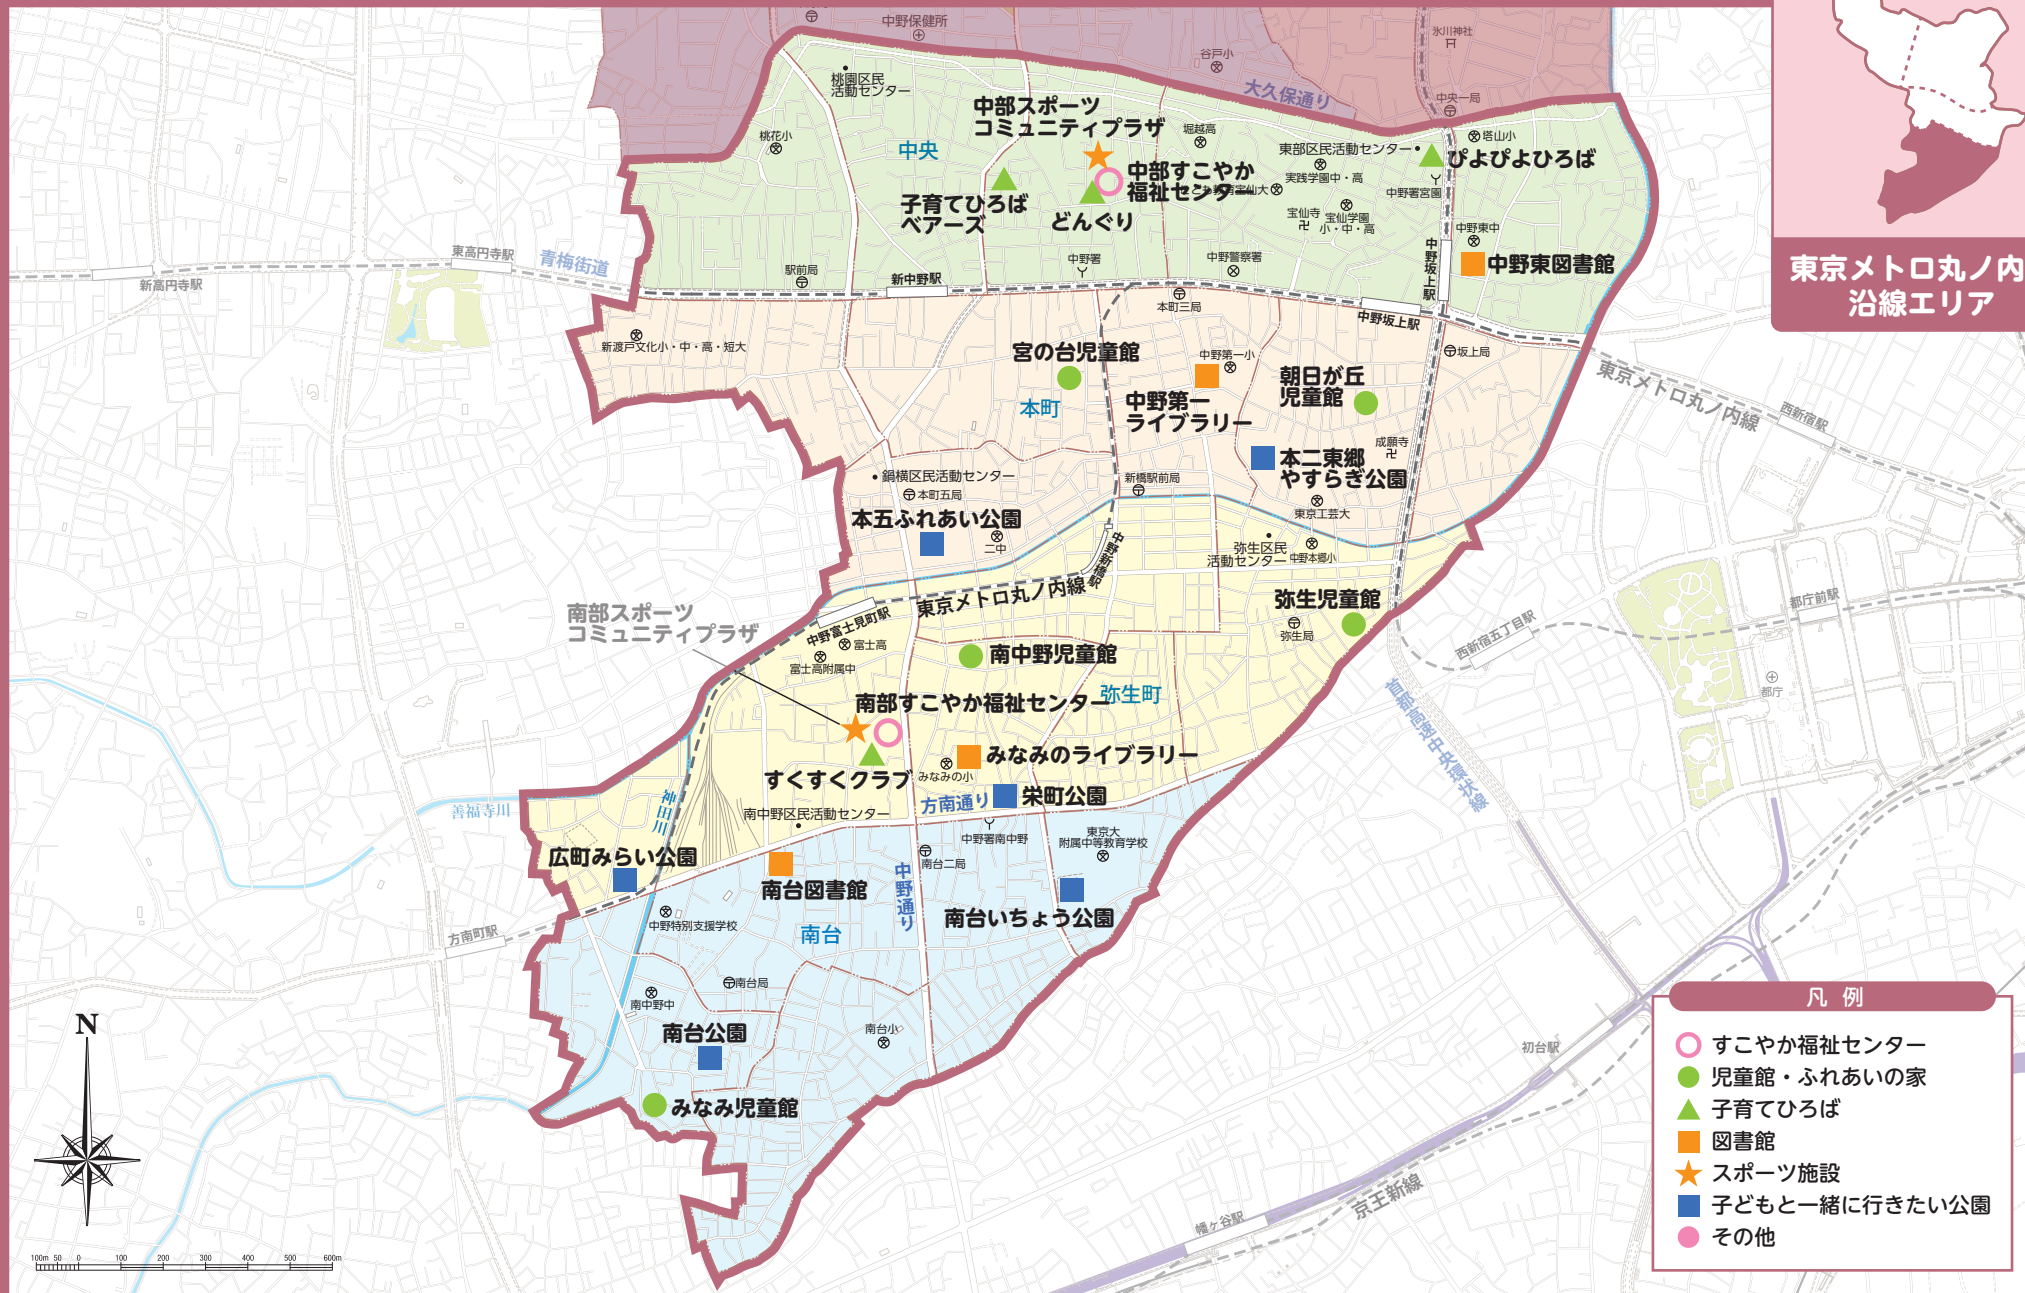

西武線沿線
西エリア

西武線沿線
東エリア

凡例

- すこやか福祉センター
- 児童館・ふれあいの家
- ▲ 子育てひろば
- 図書館
- ★ スポーツ施設
- 子どもと一緒にいきたい公園
- その他

おでかけマップ

おでかけマップ

東京メトロ丸ノ内線
沿線エリア

- 凡例
- すこやか福祉センター
 - 児童館・ふれあいの家
 - ▲ 子育てひろば
 - 図書館
 - ★ スポーツ施設
 - 子どもと一緒にいきたい公園
 - その他

おでかけマップ

おでかけマップ