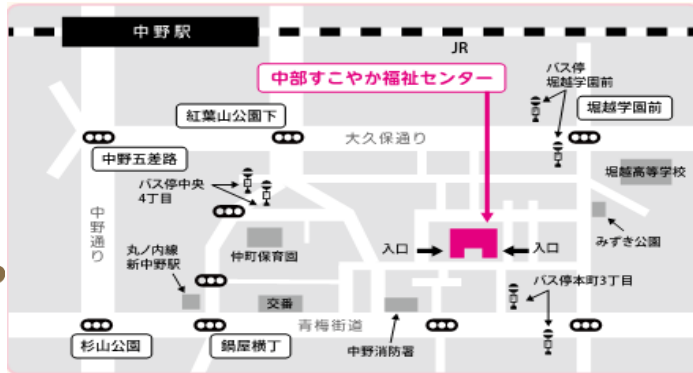

【問合せ先】

(株)つつみ式 中野区新井2-5-4「こんにちは赤ちゃん学級係」
月曜日～金曜日 9:00～17:00 Tel 03-3388-8565 または 03-5380-3810

※母子手帳と筆記用具をお持ちください。
※後期日程につきましては、7月を目途にHP及びチラシの更新を行います。

お友達づくりのために、お住まいの住所地を担当するすこやか福祉センターでのご参加をおすすめしていますが、他の開催会場もお申込みできます。

2026年(令和8年)前期

実施日	時間	開催場所	申し込み期間	実施日	時間	開催場所	申し込み期間
4/18(土)	午後	北部すこやか福祉センター	4月1日～4月8日	7/4(土)	午前	鷺宮すこやか福祉センター	6月4日～6月25日
4/25(土)	午後	中部すこやか福祉センター	4月1日～4月15日	7/11(土)	午後	南部すこやか福祉センター	6月11日～7月1日
5/2(土)	午前	鷺宮すこやか福祉センター	4月2日～4月22日	7/18(土)	午後	北部すこやか福祉センター	6月18日～7月8日
5/9(土)	午前	南部すこやか福祉センター	4月9日～4月28日	7/25(土)	午後	中部すこやか福祉センター	6月25日～7月15日
5/9(土)	午後	南部すこやか福祉センター	4月9日～4月28日	8/1(土)	午前	鷺宮すこやか福祉センター	7月1日～7月22日
5/16(土)	午後	中部すこやか福祉センター	4月16日～5月7日	8/8(土)	午後	北部すこやか福祉センター	7月 8日～7月29日
5/23(土)	午後	北部すこやか福祉センター	4月23日～5月14日	8/22(土)	午後	南部すこやか福祉センター	7月22日～8月12日
5/30(土)	午後	中部すこやか福祉センター	4月28日～5月19日	8/29(土)	午後	中部すこやか福祉センター	7月29日～8月19日
6/6(土)	午前	鷺宮すこやか福祉センター	5月7日～5月28日	9/5(土)	午前	鷺宮すこやか福祉センター	8月5日～8月26日
6/13(土)	午後	南部すこやか福祉センター	5月13日～6月4日	9/12(土)	午後	北部すこやか福祉センター	8月12日～9月2日
6/20(土)	午後	北部すこやか福祉センター	5月20日～6月11日	9/19(土)	午後	中部すこやか福祉センター	8月19日～9月9日
6/27(土)	午後	南部すこやか福祉センター	5月27日～6月17日	9/26(土)	午前	鷺宮すこやか福祉センター	8月26日～9月16日

(会場の地図、連絡先は裏面をご覧ください)

会場案内図

中部すこやか福祉センター

中野区中央3-19-1 電話03-3367-7788

《交通》 電車：JR中央線、東京メトロ東西線「中野」駅下車 南口より徒歩20分
 東京メトロ丸ノ内線「新中野」駅下車 出口4番より徒歩9分
 バス：京王バス（渋64）、関東バス（宿05）「堀越学園」下車 徒歩5分

鷺宮すこやか福祉センター

中野区若宮3-58-10 電話03-3336-7111

《交通》 電車：西武新宿線「鷺ノ宮」下車 南口より徒歩3分
 バス：関東バス（阿01）「鷺ノ宮駅」下車 徒歩5分

北部すこやか福祉センター

中野区江古田4-31-10 電話03-3388-0240

《交通》 電車：西武新宿線「沼袋」下車 北口より徒歩10分
 バス：京王バス（中92）「江古田四丁目」下車 徒歩2分

南部すこやか福祉センター（みなみらいず内）

中野区弥生町5-11-26 電話03-3380-5551