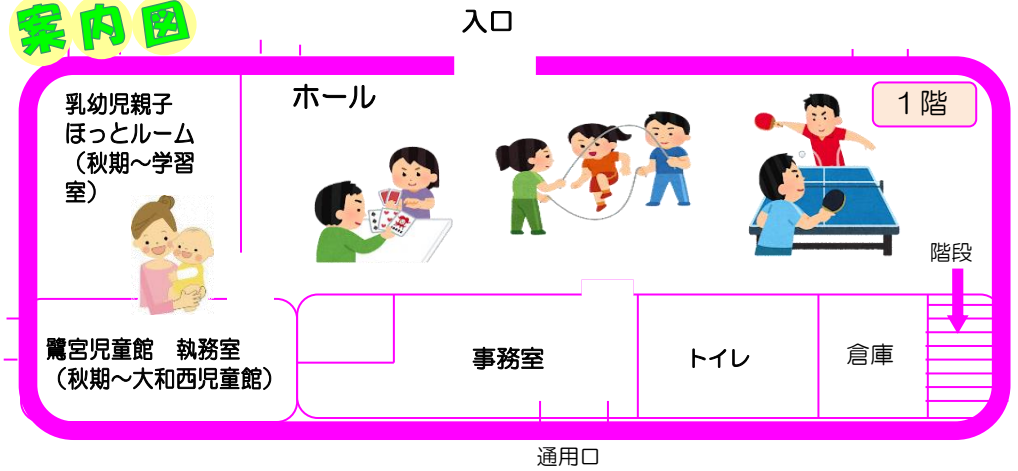

中学生 高校生

中・高生のみなさんが宿題やテスト前の勉強をするために、学習室が使えます。グループ学習やともだちとおしゃべりをしたいときなどはティーンズスペースも使えます。飲食もできます。

乳幼児

【若宮児童館 子育てひろば】

★ 子育て仲間づくり支援事業
・ごごポッポ 春・秋・冬期 火・木 午後1時30分～2時15分
★ 乳幼児親子ほっとルーム 2026年7月下旬まで

【乳幼児親子日曜開放事業】

★ふらっとサンデー 日 午前9時30分～午後4時30分
委託事業者が管理します。お問い合わせは児童館まで。

サタデープロジェクト

多世代交流プロジェクト
毎月1回 (詳しくは児童館発行のおたよりをご覧ください)

運営協議会「ゴリラーズ」

児童館の運営や、地域の子どもたちについて共に考え、活動を支援くださる地域の育成者や保護者の方々の集まりです。大人のアイデアとパワーを発揮して、子どもと共に楽しむゴリラーズの一員となって活動してみませんか？参加をお待ちしています。※詳しくは児童館へお問い合わせ下さい。

相談

子育てのことで悩んだり、迷ったりしたときは、気軽にご相談ください。必要に応じて専門の機関をご紹介します。

案内図

※遊びには
使えません
避難用滑り台

大和西児童館 大規模改修に向けて

大和西児童館の大規模改修が令和8(2026)年初秋から令和9(2027)年夏休み前まで行われ、大和西児童館職員の執務室と大和学童クラブが、若宮児童館に移転します。

それに伴い、2階・ティーンズスペースと学習室が大和学童クラブ室に、1階・鷺宮児童館執務室が、大和西児童館執務室に変更されます。詳細は今後おたよりやHPでお知らせします。なお、鷺宮児童館執務室は、鷺宮児童館の大規模改修終了まで設置されます。