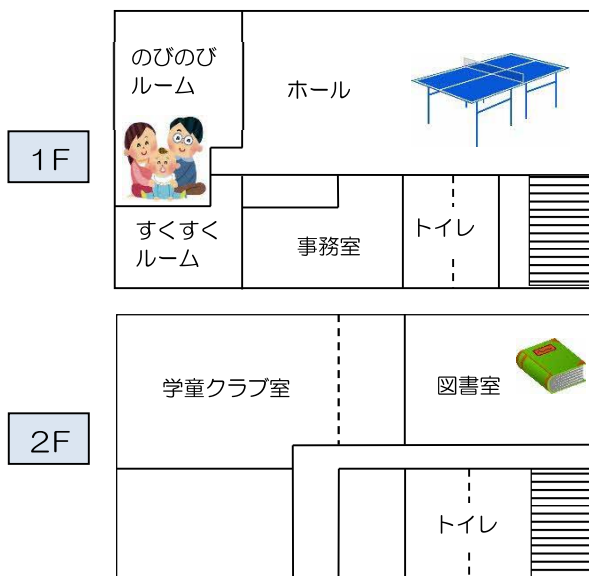

施設案内

1F
ホール
のびのびルーム
(ほっとルーム)
すくすくルーム

2F
図書室
学童クラブ室

毎月の活動案

毎月の活動内容は、『西中野児童館のおたより』をご覧ください。
鷺の杜小学校児童には学校を通して配布します。

おたより設置場所：西中野児童館
鷺宮すこやか福祉センター・鷺宮区民活動センター

※西中野児童館のホームページにも掲載しています。
(中野区役所公式ホームページ⇒中野区子育てサイト「おひるね」⇒目的別から探す⇒でかける・居場所⇒児童館⇒各児童館のホームページ⇒西中野児童館のホームページで検索してください)

利用者カード

区の児童館では、利用者カードの提出をお願いしています。

*利用者カードは緊急時に連絡する際に使用するためのもので、他の目的には使用しません。

学童クラブ

保護者が働いている等の理由で、放課後の保護にかける小学1年生から3年生の生活の場です。
児童が安心して過ごせるよう見守るとともに、遊びや活動を通して成長できるよう援助しています。

※ご利用については申請が必要です。ご相談ください。

子育て仲間づくり支援事業

『児童館』ってどんなところ？

児童館は・・・

- * 0歳から18歳までの子どもたちが自由に来て遊べる場です。
- * 遊びを通して、子どもたちの仲間づくりや健康で情操豊かな児童の健全育成を目的とした施設です。
- * 地域の育成者とともに、スポーツや創作などの活動、行事を提供し、子どもたちが楽しみながら多様な体験を味わえるよう援助します。
- * 乳幼児親子が交流を深め、子育ての輪を広げられるよう支援しています。