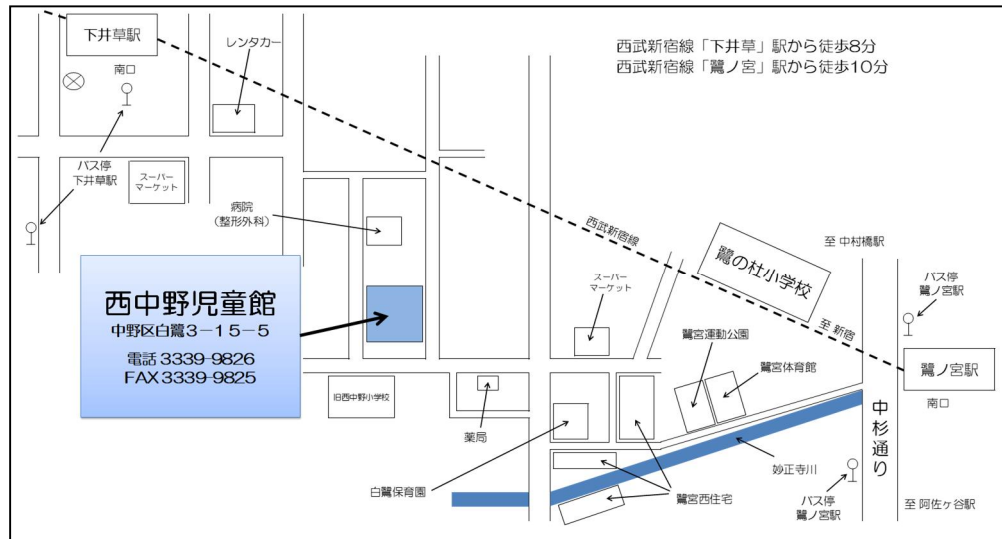

施設案内

1F
ホール
のびのびルーム
(ほっとルーム)
すくすくルーム

2F
図書室
学童クラブ室

毎月の活動案

毎月の活動内容は、『西中野児童館のおたより』をご覧ください。
鷺の杜小学校児童には学校を通して配布します。

おたより設置場所：西中野児童館
鷺宮すこやか福祉センター・鷺宮区民活動センター

※西中野児童館のホームページにも掲載しています。
(中野区役所公式ホームページ⇒中野区子育てサイト「おひるね」⇒目的別から探す⇒でかける・居場所⇒児童館⇒各児童館のホームページ⇒西中野児童館のホームページで検索してください)

利用者カード

区の児童館では、利用者カードの提出をお願いしています。

*利用者カードは緊急時に連絡する際に使用するためのもので、他の目的には使用しません。

学童クラブ

保護者が働いている等の理由で、放課後の保護にかける小学1年生から3年生の生活の場です。
児童が安心して過ごせるよう見守るとともに、遊びや活動を通して成長できるよう援助しています。

※ご利用については申請が必要です。ご相談ください。

子育て仲間づくり支援事業

「のびのびキッズ」 水曜日・金曜日 11:00～11:45
「のびのびベビー」 火曜日 11:00～11:15

0歳から就学前のお子さんと保護者を対象に、運動遊び・手遊び・絵本や紙芝居の読み聞かせ・季節行事などを行っています。

- ・実施時期が決まっています。詳細は児童館にお問い合わせください。
- ・のびのびキッズとのびのびベビーのおしらせは「のびのびだより」をご覧ください。

2026年度版 西中野児童館の ご案内