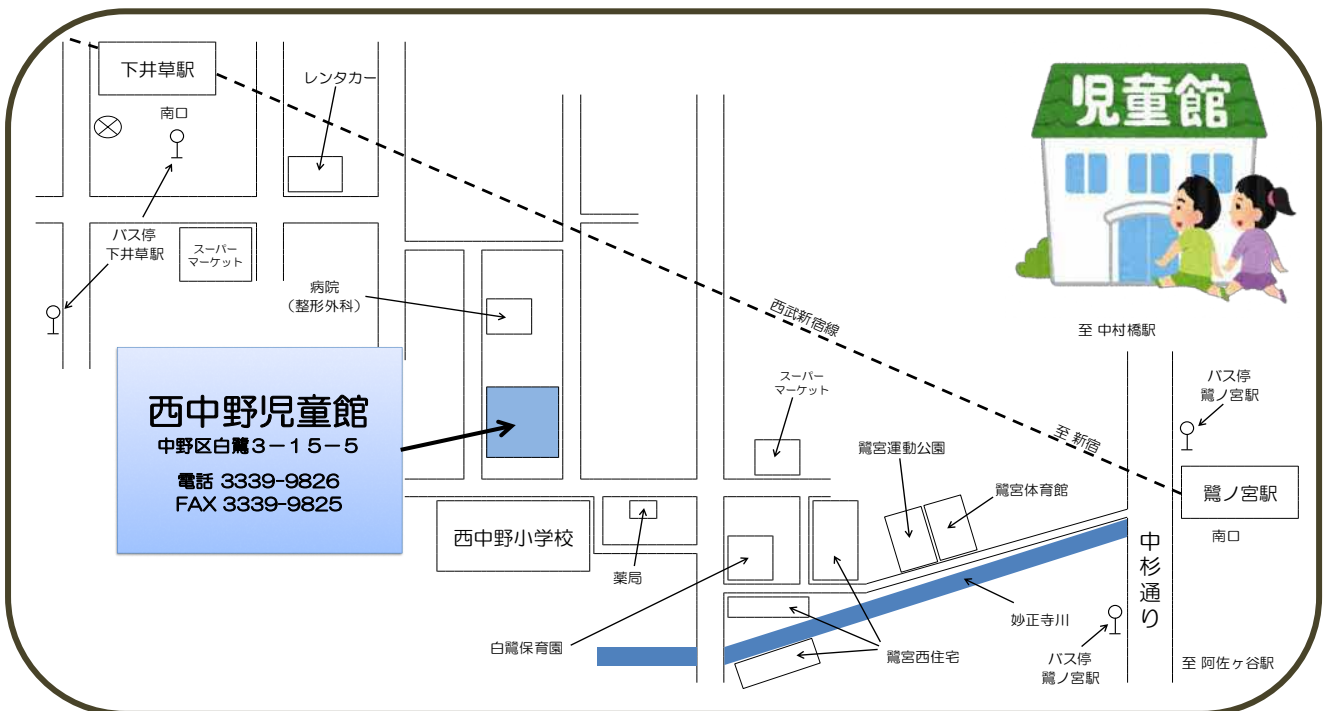

【交通：西武新宿線「下井草」駅から徒歩8分
西武新宿線「鷺ノ宮」駅から徒歩10分

【運営会社】株式会社パソナフォスター

2026年度
乳幼児を育てているみなさんへ

西中野児童館

中野区白鷺3-15-5

TEL 3339-9826 / fax 3339-9825

【開館時間】 月曜日～日曜日 午前10時～午後7時

【休館日】 祝日・年末年始(12/29～1/3)

「のびのびキッズ」・「のびのびベビー」

のびのびキッズ・ベビーは、参加者のみなさんと一緒に、体操や親子遊びなどの活動を通じて、たくさんのお友だちと出会い、楽しく過ごす集いの場です。

【対象年齢】 0歳から就学前のお子さんと保護者の方

【実施日時】 のびのびキッズ 水曜日と金曜日

午前11:00～11:45

のびのびベビー 火曜日

午前11:00～11:15

【実施期間】 春期 4月10日(金)～ 7月10日(金)

秋期 9月 2日(水)～12月18日(金)

冬期 1月 8日(金)～ 3月19日(金)

【実施場所】 西中野児童館 館内・遊園

※詳細はおたより・児童館内の掲示をご覧ください。

【参加方法】 利用者カードを記入して、名札と出席カードを作ります。

【内容】

☆親子スキンシップ遊び☆

親子でふれあう手遊び、うた遊び。
いろいろな手遊びを覚えて親子で
いっぱいあそびましょう。

☆体操タイム☆

親子一緒に、音楽に合わせて体を
動かして体操しましょう。

☆季節の遊び・行事etc. ☆

季節の行事を参加者のみなさんと
一緒に楽しみましょう。

☆その他の活動☆

・おはなしのへや、地域育児相談会、
食育講座、歯のミニ講習会など。

【乳幼児親子ほっとルーム(のびのびルーム・すくすくルーム)】

「のびのびルーム」「すくすくルーム」は乳幼児親子がゆっくり過ごせる専用のお部屋です。乳幼児向けのおもちゃや絵本があります。のびのびキッズ以外の日も自由に利用できます。利用時間は、月曜日～日曜日 10時～19時