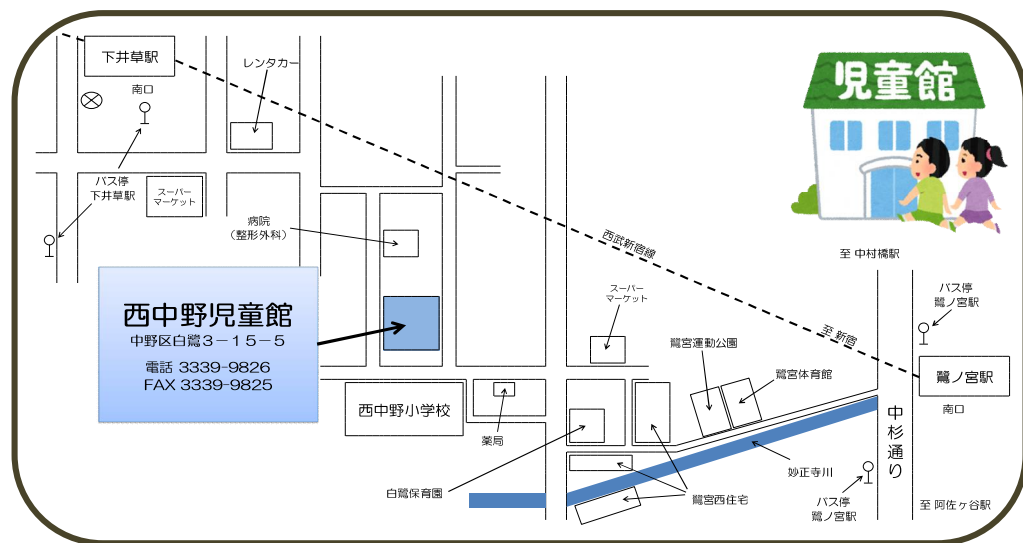

2026年度 乳幼児を育てているみなさんへ

交通：西武新宿線「下井草」駅から徒歩8分
西武新宿線「鷺ノ宮」駅から徒歩10分

西中野児童館

中野区白鷺3-15-5

TEL 3339-9826 / fax 3339-9825

e-mail : nisinakanojidoukan@city.tokyo-nakano.lg.jp

【開館時間】 月曜日～日曜日 午前10時～午後19時

【休館日】 祝日・年末年始(12/29～1/3)