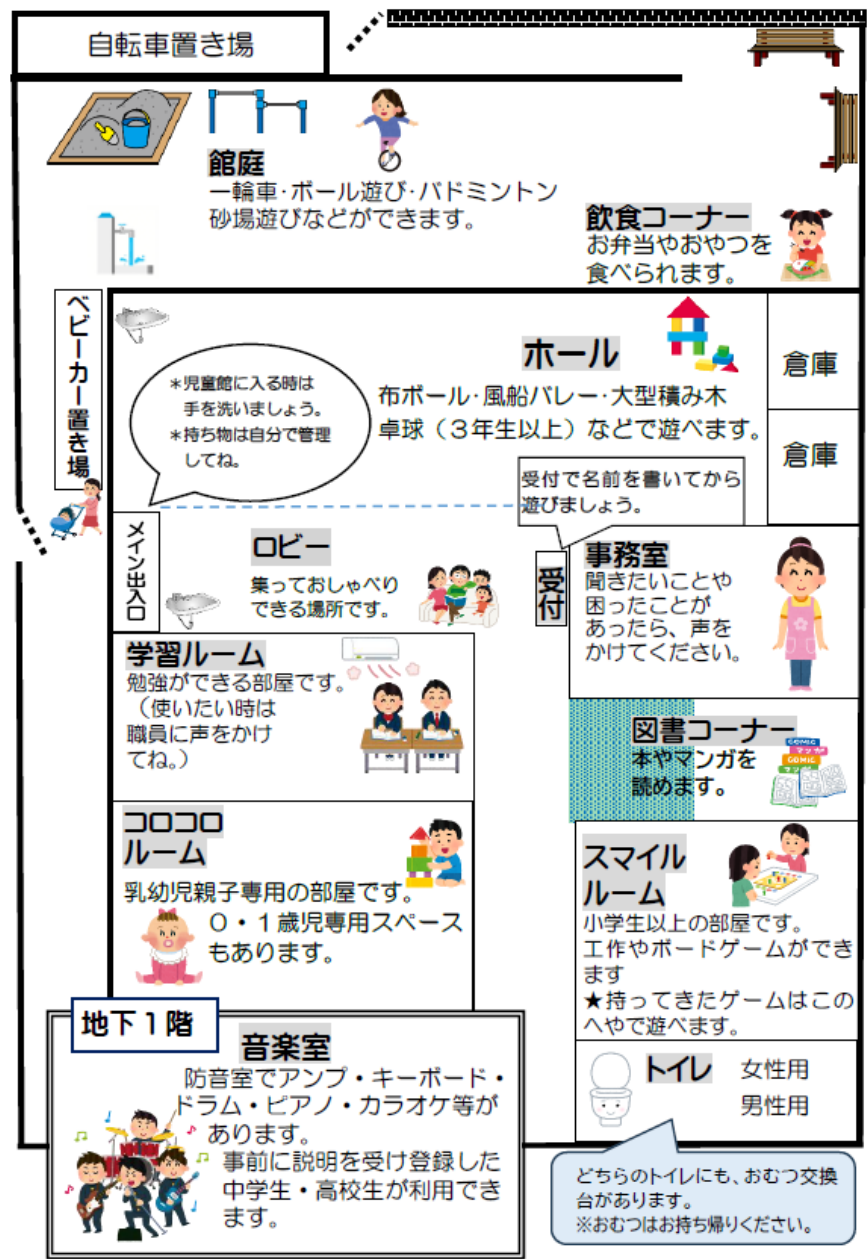

みなみなかのじどうかん

2026年3月
リニューアル特別号

中野区弥生町4-36-15 ☎3382-1687 FAX3382-1695
メール:minaminakanojidoukan@city.tokyo-nakano.lg.jp

南中野児童館HP2 次元コード

3月16日(月)にリニューアルオープン!!
お待たせしました! いよいよ開館します! 綺麗
になった児童館にぜひ遊びに来てください!

★開館日時
○月・火・木・土
午前10時～午後6時
○水・金
午前10時～午後7時
※午後6時以降は中高生と乳幼児親子が利用できます。
★休館日
日曜日・祝日・年末年始

みなみか
南側

東側

児童館にくるときは
●ハンカチ、のみものをもってきてね。
●家の人と帰る時間を約束してきてね。
●児童館では物の交換はできません。
●ごみは持ち帰りです。

リニューアルオープン後に
変わるルール
●メインの出入口がロビー前になります。
●自転車は自転車置き場のラインに沿って並べてください。はみ出す場合は館庭の所定の位置に駐輪してください。
●ベビーカーは東側メイン出入口に沿って置いてください。
●おむつ替えはトイレ内のおむつ交換台でお願いします。(おむつはお持ち帰りください。)
●午後のホールは20分交代で、2つに区切ったスペースで当日予約をして利用ができます。
●音楽室にカラオケが入りました。
●ホールにダンス用ミラーがつけました。
●館庭に一輪車の練習バーが設置されました。
●ロビーでは読書と歓談ができます。
★詳しくは館内掲示をみてください。

★☆☆^{きねん}リニューアルオープン記念☆☆★

すべて当日受付制です。直接、児童館にお越しください。

ふしぎなマジックショー

3月18日(水) 午後4時から4時30分
(午後3時45分開場 受付)

プロのマジシャンSHIGIさんによる
ふしぎなマジックショーです!

会場: 南中野児童館 ホール
対象: 幼児親子・小学1年生以上
出演: SHIGI ※午後のホールはつかえません。

カプラであそぼう!

3月19日(木) 午後4時から5時
(午後3時45分受付開始)

新しいおもちゃのカプラで遊ぼう!
先生がきて遊び方を教えてください!

会場: 南中野児童館 ホール
対象: 小学1年生以上
定員: 先着20名程度

なかのZEROアウトリーチ事業

スプリングコンサート

3月25日(水) 午後2時から2時30分 (午後1時45分開場 受付)

チェロ・ピアノのアンサンブル Avonlea Duo のおふたりの演奏・童謡・映画音楽など素敵な演奏を
楽しみましょう!
会場: 南中野児童館 ホール 対象: 幼児親子・小学1年生以上