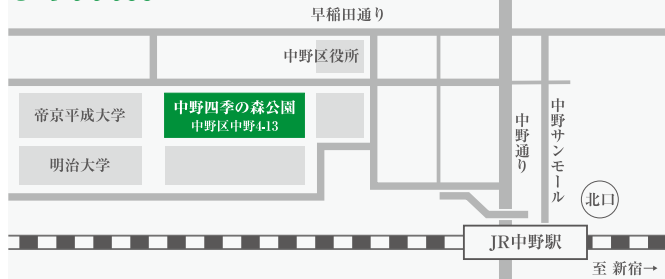

Access

事前応募や各教室の時間帯の詳細は、中野区報4月20日号、中野区HPでご確認ください。
スタッフは中野区民によるボランティアです。
都合により内容が変更になる場合がございます。

お問い合わせ

- ●中野区 環境部 環境課内
- ●中野区花と緑の祭典実行委員会事務局
- ●中野区役所

TEL 03-3228-5516
TEL 03-3389-1111

主催：中野区花と緑の祭典実行委員会・中野区 協力：中野区造園緑化業協会

掲示期間 令和8年5月4日~令和8年5月17日 中野区広聴・広報課調整済み