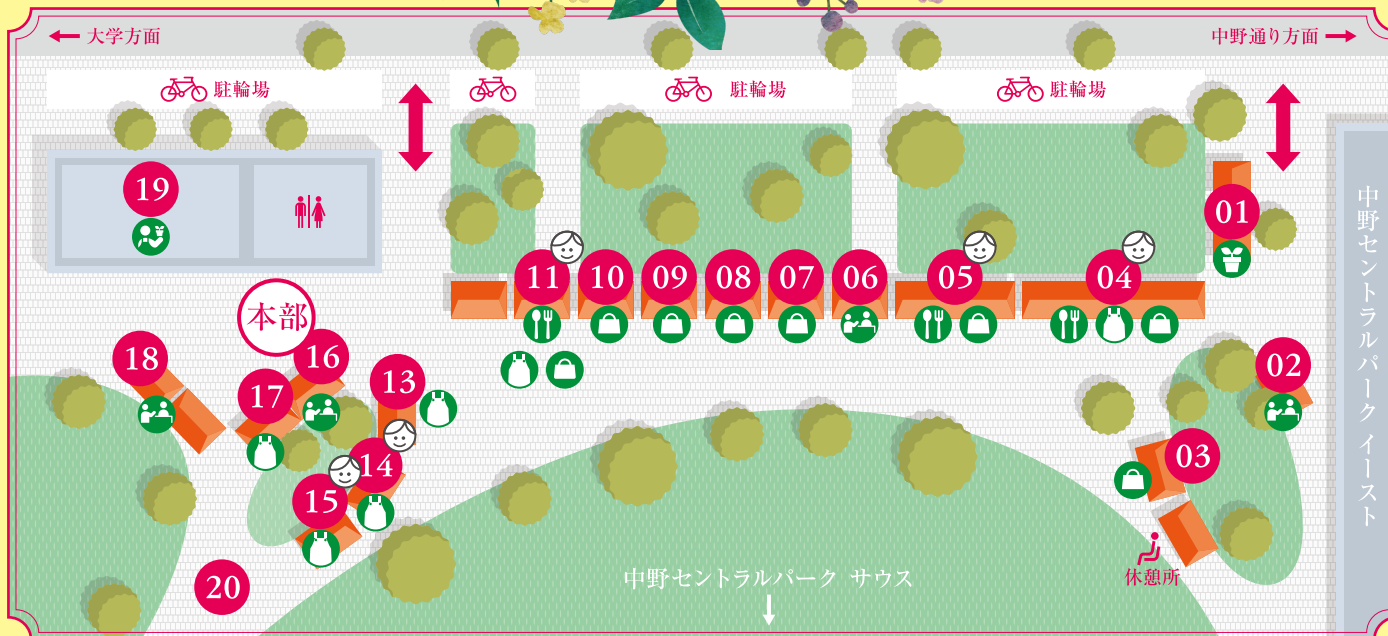

中野区

未来につなごう花とみどりで暮らすまち

花と緑 の祭典

2026
春

Nakano
FLOWER
& GREEN
FESTIVAL SPRING
2026

5/16<土>・17<日>
10:00~16:00

会場 中野四季の森公園

お問い合わせ 中野区 環境部 環境課内 中野区花と緑の祭典実行委員会事務局

TEL 03-3228-5516 / FAX 03-3228-5673 / Email kankyo01@city.tokyo-nakano.lg.jp

主催：中野区花と緑の祭典実行委員会・中野区 協力：中野区造園緑化業協会

会場MAP

配布 体験 販売 フード 講座 窓口

- 01 苗木無料配付
- 02 環境・緑化推進コーナー
- 03 東京都立農芸高等学校(16日のみ)
- 04 福島県 田村市 こどもにオススメ!
- 05 中野区造園緑化業協会 こどもにオススメ!
- 06 園芸緑化相談
- 07 群馬県 みなかみ町
- 08 内堀育種農場
- 09 (有)城北造園
- 10 柳育種花園
- 11 河合工務店 こどもにオススメ!
- 13 当日お楽しみコーナー/寄せ植え教室
- 14 花と緑の絵本と紙芝居 こどもにオススメ!
- 15 草花あそび こどもにオススメ!
- 16 本部/実行委員・協力委員募集ブース
- 17 ミニグリーンアドベンチャー
- 18 花と緑の窓口
- 19 ハーブのさし木教室(16日のみ)
剪定教室(16日のみ)
ブルーベリー育て方コーナー(16日のみ)
バラ教室(17日のみ)
- 20 \花と緑のクイズ大会/

春の「中野四季の森公園」で大人から子どもまで一日中楽しめる企画満載です

イベントインフォメーション ※都合により内容に変更がある場合があります。

- MAP 18 **花と緑の窓口** 〈譲りたい方の持ち込みは5月17日(日)正午まで〉
譲りたい、もらいたい鉢花を交換する場です。
- MAP 19 **バラ教室** 〈事前応募抽選 20名/有料〉
バラの新苗を使用し、バラの育て方を学びます。
- MAP 19 **ハーブのさし木教室** 〈事前応募抽選 20名/有料〉
植物の楽しみ方の一つ、さし木の基本を学びます。
- MAP 13 **寄せ植え教室** 〈先着5名×1日2回/有料〉
寄せ植えの基本を学び、自分だけのとおきの寄せ植えを作ります。
- MAP 14 **花と緑の絵本と紙芝居**  こどもにオススメ!
絵本と紙芝居の読み聞かせを通じて自然環境への理解深めます。
- MAP 15 **草花あそび**  こどもにオススメ!
触って遊べる展示物や、ゲームを通じて身近な草花に興味を持ってもらいます。
- MAP 17 **ミニグリーンアドベンチャー**
公園内樹木の名前を当てるクイズラリー *参加賞あり
- MAP 13 **当日お楽しみコーナー** 〈つり鉢:先着10名×2日(計20名)/有料〉
つり鉢で楽しむプチ寄せ植え・寄せ植えリニューアルコーナー

- MAP 20 **花と緑のクイズ大会**
 - MAP 19 **剪定教室** 〈先着20名〉
樹木の整枝、剪定から庭の手入れ方法などの講義です。
 - MAP 06 **園芸緑化相談**
草花、花木等の相談に専門家がお答えします。
 - MAP 01 **〈事前抽選〉苗木無料配付** 〈ブルーベリー 300本/オリーブ200本〉
5月16日(土)事前応募。苗木500本配布します。
 - MAP 01 **〈先着〉苗木無料配布** 〈オリーブ500本〉
5月17日(日)10:00から先着500本配布します。※9:30~整理券配布
 - MAP 19 **ブルーベリー育て方コーナー**
ブルーベリー栽培のポイントを知りたい方はこちらへ。
 - MAP 16 **実行委員・協力委員募集ブース** 活動内容などを紹介し、説明します。
- 「中野区花と緑の祭典実行委員・協力委員」になって、一緒に活動しませんか?
あなたの参加をお待ちしています。詳細は右記QRコードから。