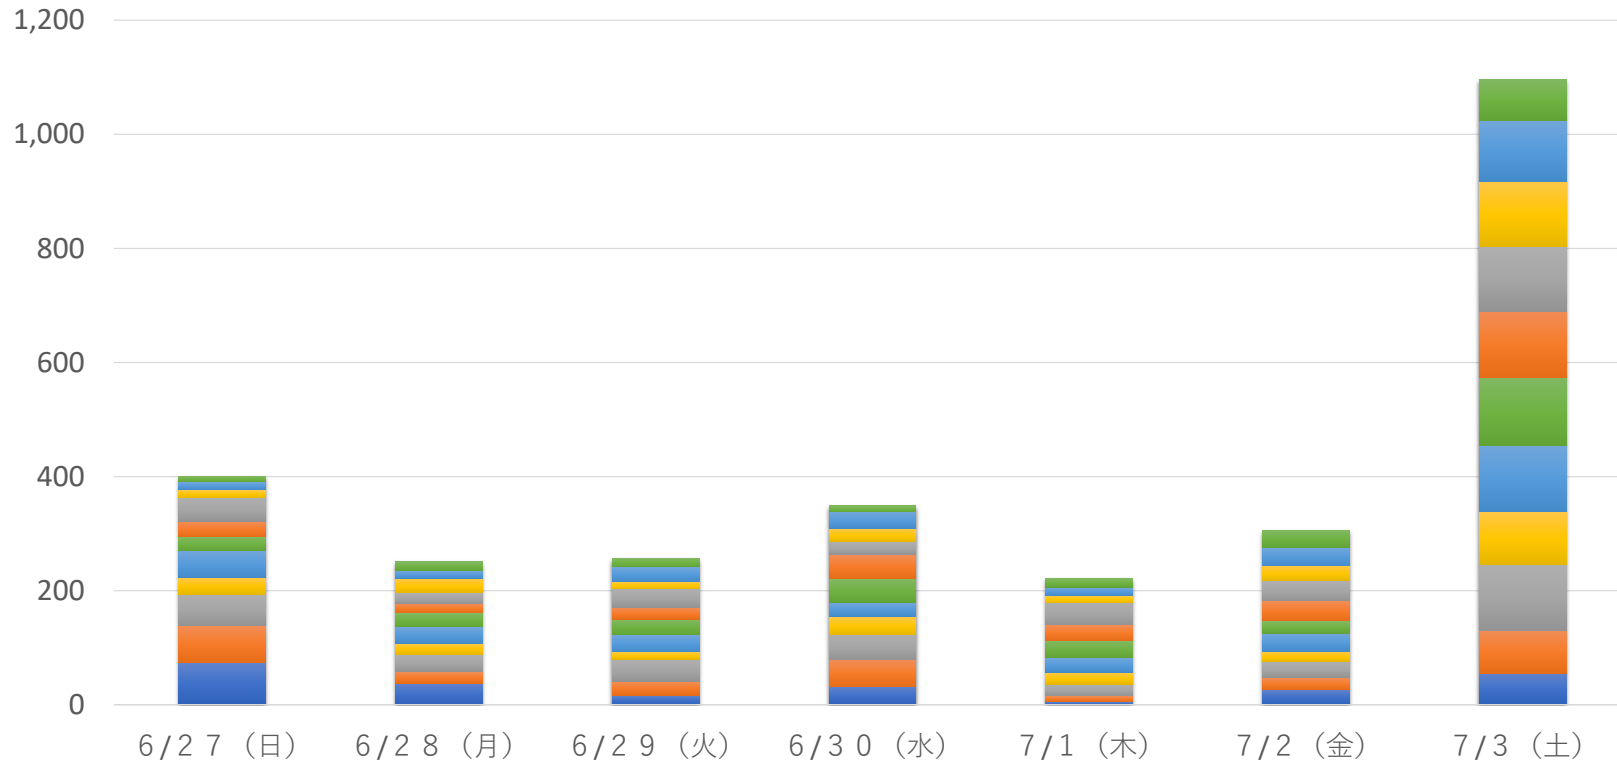

江古田区民活動センター一期日前投票所時間別集計表

- 8:30~10:00
- 10:00~11:00
- 11:00~12:00
- 12:00~13:00
- 13:00~14:00
- 14:00~15:00
- 15:00~16:00
- 16:00~17:00
- 17:00~18:00
- 18:00~19:00
- 19:00~20:00