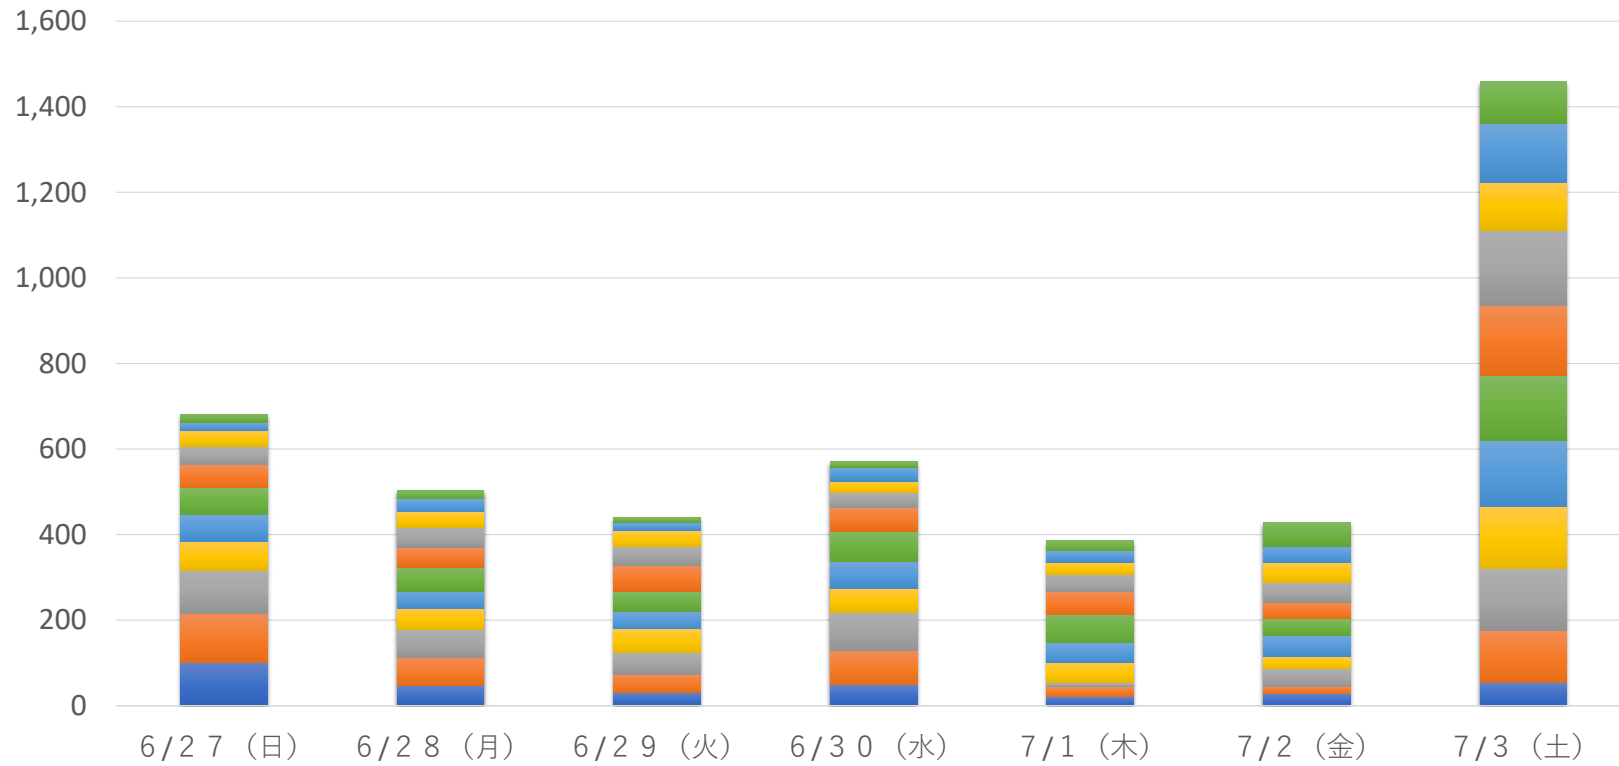

鷺宮区民活動センター期日前投票所時間別集計表

■ 8:30~10:00
■ 10:00~11:00
■ 11:00~12:00
■ 12:00~13:00
■ 13:00~14:00
■ 14:00~15:00
■ 15:00~16:00
■ 16:00~17:00
■ 17:00~18:00
■ 18:00~19:00
■ 19:00~20:00