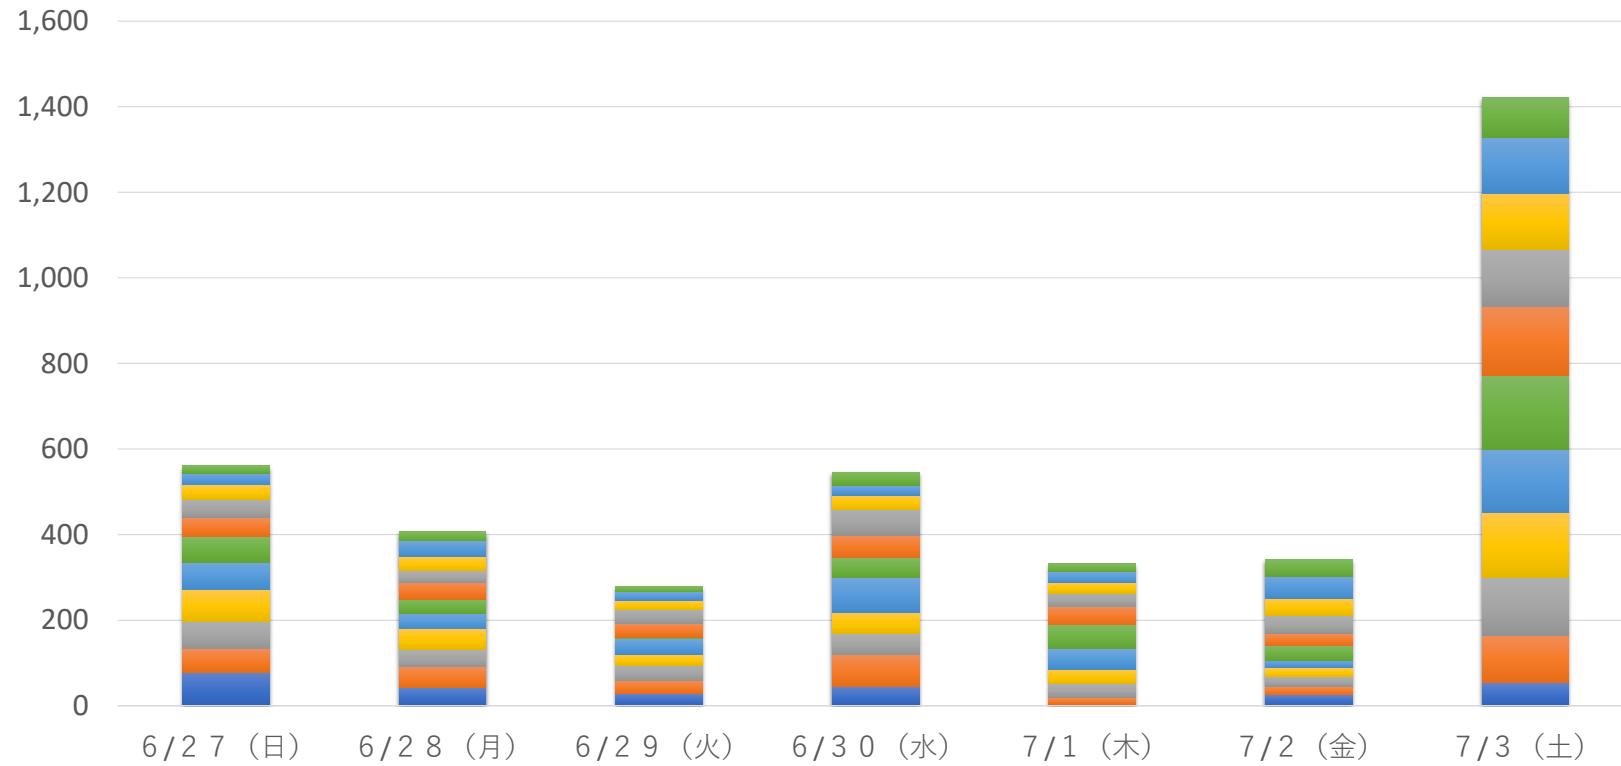

## 中野区役所期日前投票所時間別集計表

■ 8:30~10:00   
 ■ 10:00~11:00   
 ■ 11:00~12:00   
 ■ 12:00~13:00   
 ■ 13:00~14:00   
 ■ 14:00~15:00  
■ 15:00~16:00   
 ■ 16:00~17:00   
 ■ 17:00~18:00   
 ■ 18:00~19:00   
 ■ 19:00~20:00

# 南部すこやか福祉センター期日前投票所時間別集計表

■ 8:30~10:00 ■ 10:00~11:00 ■ 11:00~12:00 ■ 12:00~13:00 ■ 13:00~14:00 ■ 14:00~15:00  
■ 15:00~16:00 ■ 16:00~17:00 ■ 17:00~18:00 ■ 18:00~19:00 ■ 19:00~20:00

## 東部区民活動センター期日前投票所時間別集計表

■ 8:30~10:00 ■ 10:00~11:00 ■ 11:00~12:00 ■ 12:00~13:00 ■ 13:00~14:00 ■ 14:00~15:00  
■ 15:00~16:00 ■ 16:00~17:00 ■ 17:00~18:00 ■ 18:00~19:00 ■ 19:00~20:00

## 野方区民活動センター期日前投票所時間別集計表

■ 8:30~10:00  
 ■ 10:00~11:00  
 ■ 11:00~12:00  
 ■ 12:00~13:00  
 ■ 13:00~14:00  
 ■ 14:00~15:00  
■ 15:00~16:00  
 ■ 16:00~17:00  
 ■ 17:00~18:00  
 ■ 18:00~19:00  
 ■ 19:00~20:00