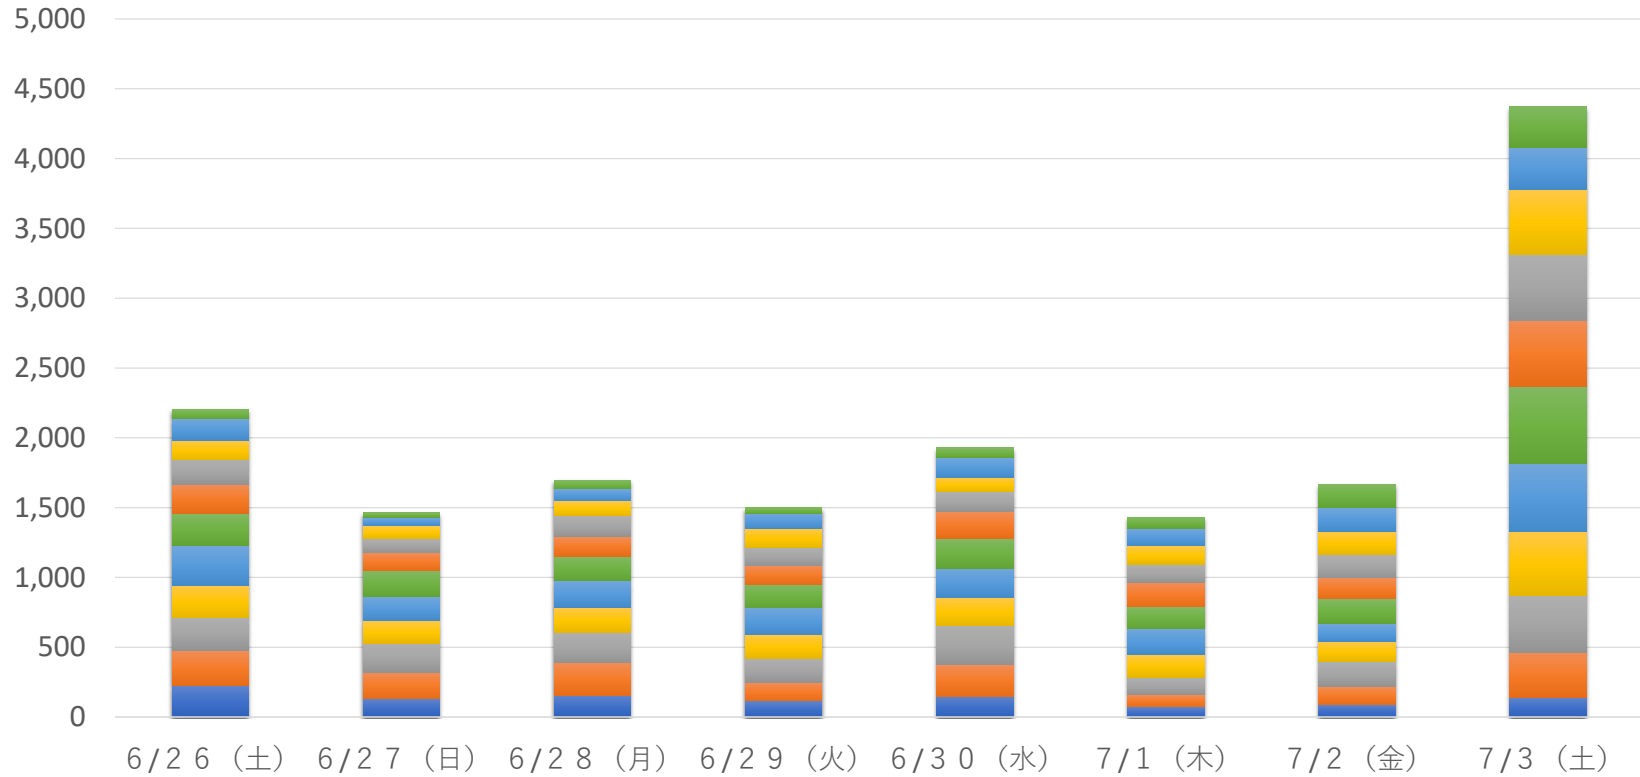

## 中野区役所期日前投票所時間別集計表

■ 8:30~10:00   
 ■ 10:00~11:00   
 ■ 11:00~12:00   
 ■ 12:00~13:00   
 ■ 13:00~14:00   
 ■ 14:00~15:00  
■ 15:00~16:00   
 ■ 16:00~17:00   
 ■ 17:00~18:00   
 ■ 18:00~19:00   
 ■ 19:00~20:00

# 南部すこやか福祉センター期日前投票所時間別集計表

■ 8:30~10:00 ■ 10:00~11:00 ■ 11:00~12:00 ■ 12:00~13:00 ■ 13:00~14:00 ■ 14:00~15:00  
■ 15:00~16:00 ■ 16:00~17:00 ■ 17:00~18:00 ■ 18:00~19:00 ■ 19:00~20:00

## 東部区民活動センター期日前投票所時間別集計表

■ 8:30~10:00 ■ 10:00~11:00 ■ 11:00~12:00 ■ 12:00~13:00 ■ 13:00~14:00 ■ 14:00~15:00  
■ 15:00~16:00 ■ 16:00~17:00 ■ 17:00~18:00 ■ 18:00~19:00 ■ 19:00~20:00

## 野方区民活動センター期日前投票所時間別集計表

■ 8:30~10:00  
 ■ 10:00~11:00  
 ■ 11:00~12:00  
 ■ 12:00~13:00  
 ■ 13:00~14:00  
 ■ 14:00~15:00  
■ 15:00~16:00  
 ■ 16:00~17:00  
 ■ 17:00~18:00  
 ■ 18:00~19:00  
 ■ 19:00~20:00