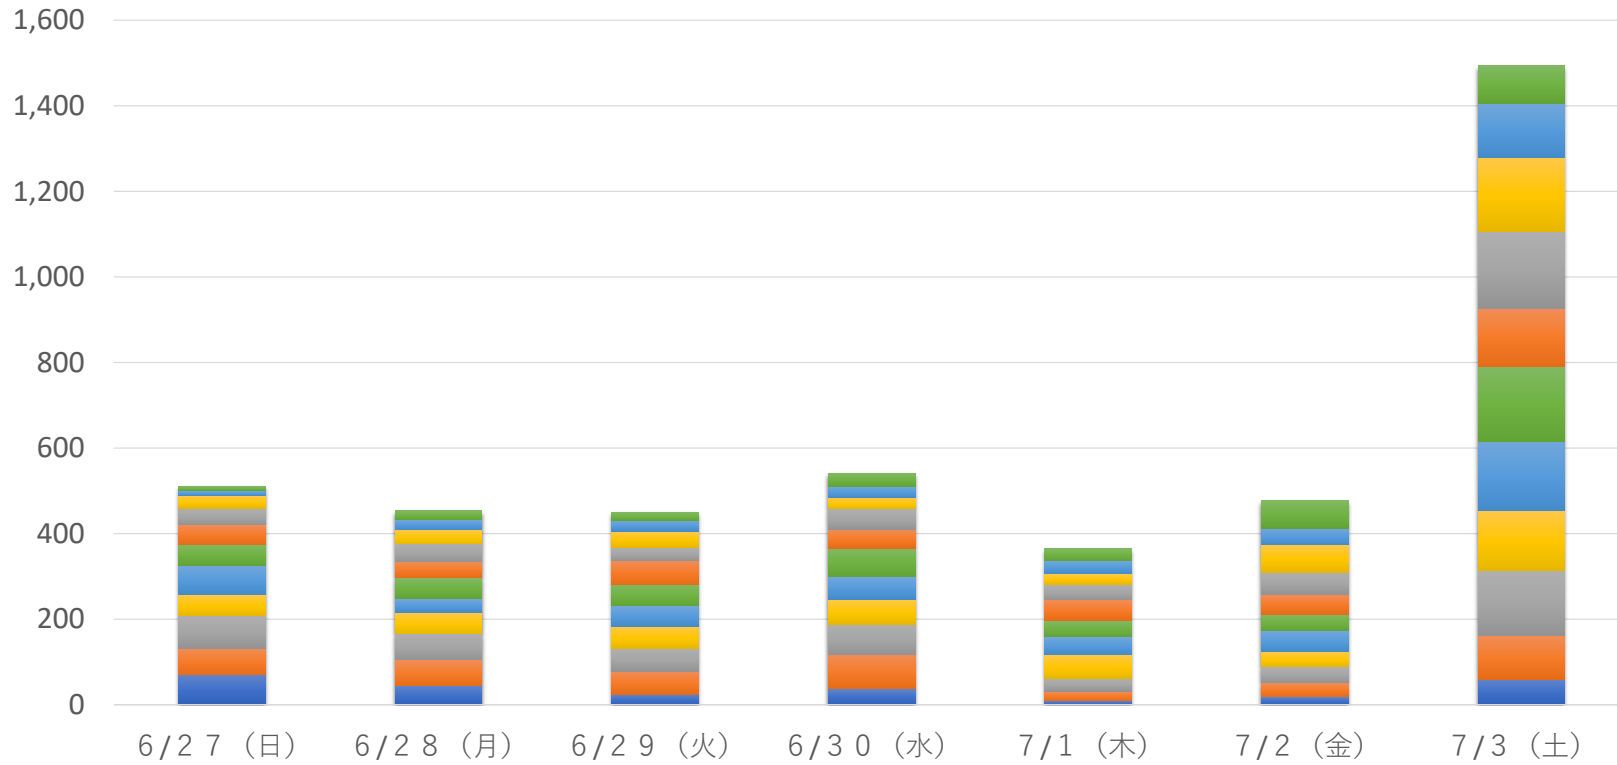

# 南部すこやか福祉センター期日前投票所時間別集計表

■ 8:30~10:00 ■ 10:00~11:00 ■ 11:00~12:00 ■ 12:00~13:00 ■ 13:00~14:00 ■ 14:00~15:00  
■ 15:00~16:00 ■ 16:00~17:00 ■ 17:00~18:00 ■ 18:00~19:00 ■ 19:00~20:00

## 東部区民活動センター期日前投票所時間別集計表

■ 8:30~10:00 ■ 10:00~11:00 ■ 11:00~12:00 ■ 12:00~13:00 ■ 13:00~14:00 ■ 14:00~15:00  
■ 15:00~16:00 ■ 16:00~17:00 ■ 17:00~18:00 ■ 18:00~19:00 ■ 19:00~20:00

## 野方区民活動センター期日前投票所時間別集計表

■ 8:30~10:00  
 ■ 10:00~11:00  
 ■ 11:00~12:00  
 ■ 12:00~13:00  
 ■ 13:00~14:00  
 ■ 14:00~15:00  
■ 15:00~16:00  
 ■ 16:00~17:00  
 ■ 17:00~18:00  
 ■ 18:00~19:00  
 ■ 19:00~20:00