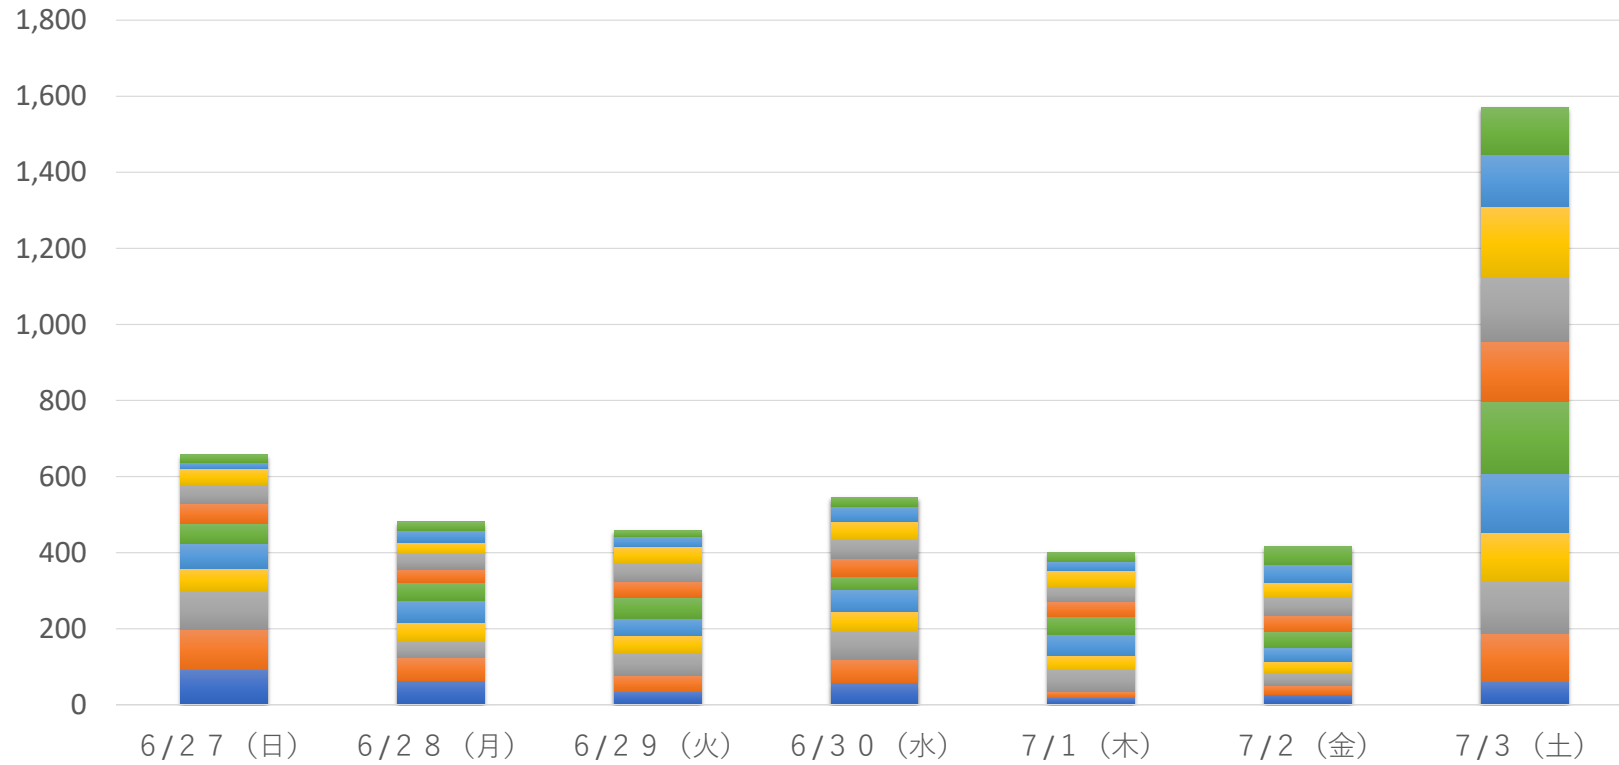

## 中野区役所期日前投票所時間別集計表

■ 8:30~10:00   
 ■ 10:00~11:00   
 ■ 11:00~12:00   
 ■ 12:00~13:00   
 ■ 13:00~14:00   
 ■ 14:00~15:00  
■ 15:00~16:00   
 ■ 16:00~17:00   
 ■ 17:00~18:00   
 ■ 18:00~19:00   
 ■ 19:00~20:00

# 南部すこやか福祉センター期日前投票所時間別集計表

■ 8:30~10:00 ■ 10:00~11:00 ■ 11:00~12:00 ■ 12:00~13:00 ■ 13:00~14:00 ■ 14:00~15:00  
■ 15:00~16:00 ■ 16:00~17:00 ■ 17:00~18:00 ■ 18:00~19:00 ■ 19:00~20:00

## 東部区民活動センター期日前投票所時間別集計表

■ 8:30~10:00 ■ 10:00~11:00 ■ 11:00~12:00 ■ 12:00~13:00 ■ 13:00~14:00 ■ 14:00~15:00  
■ 15:00~16:00 ■ 16:00~17:00 ■ 17:00~18:00 ■ 18:00~19:00 ■ 19:00~20:00

## 野方区民活動センター期日前投票所時間別集計表

■ 8:30~10:00  
 ■ 10:00~11:00  
 ■ 11:00~12:00  
 ■ 12:00~13:00  
 ■ 13:00~14:00  
 ■ 14:00~15:00  
■ 15:00~16:00  
 ■ 16:00~17:00  
 ■ 17:00~18:00  
 ■ 18:00~19:00  
 ■ 19:00~20:00