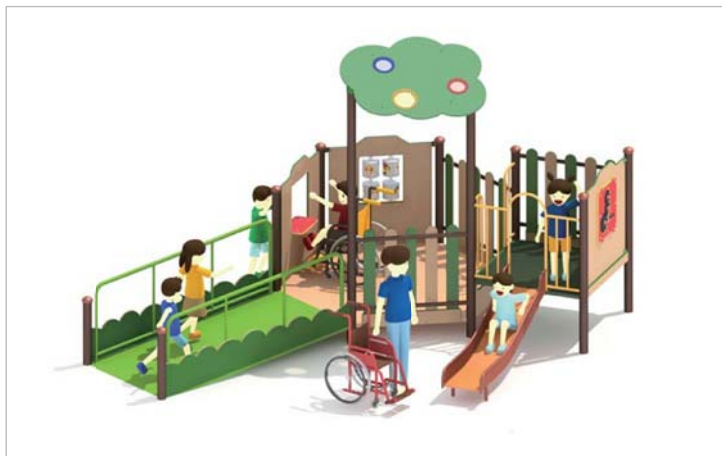

遊具広場計画案①

計画案の概要

様々な遊びの機能を持つ大型複合遊具、ブランコ、砂場を整備する。

●遊具の主な対象年齢

- ・大型複合遊具 (3~12才)
- ・ブランコ (3~6才)
- ・砂場 (3~6才)

※幼児から小学校高学年まで楽しめる遊具です。

ブランコイメージ

複合遊具(大型)イメージ

※画像はイメージのため、実際とは異なる場合があります

遊具広場計画案②

計画案の概要

だれもが利用できる中型複合遊具（下部ゴムチップ舗装）を整備する。

●遊具の主な対象年齢

- ・だれもが利用できる中型複合遊具（3～6才）

※乳幼児や、障がいのある子もない子もみんなと一緒に遊べる遊具です。

だれもが利用できる複合遊具(中型) イメージ

※画像はイメージのため、実際とは異なる場合があります

遊具広場計画案③

●遊具の主な対象年齢

- ・背もたれ付きブランコ (3~6才)
- ・中型複合遊具 (6~12才)
- ・だれもが利用できる小型複合遊具 (3~6才)

※遊具広場計画案①②の機能を有するが、規模を小さくした遊具です。

ブランコ(背もたれ付き) イメージ

複合遊具(中型) イメージ

だれもが利用できる複合遊具(小型) イメージ

計画案の概要

中型複合遊具、だれもが利用できる小型複合遊具（下部ゴムチップ舗装）、背もたれ付きブランコを整備する。

※画像はイメージのため、実際とは異なる場合があります

遊具広場計画案④

計画案の概要

遊具は設置せず更地にして、なるべく大きな広場スペースを確保する。