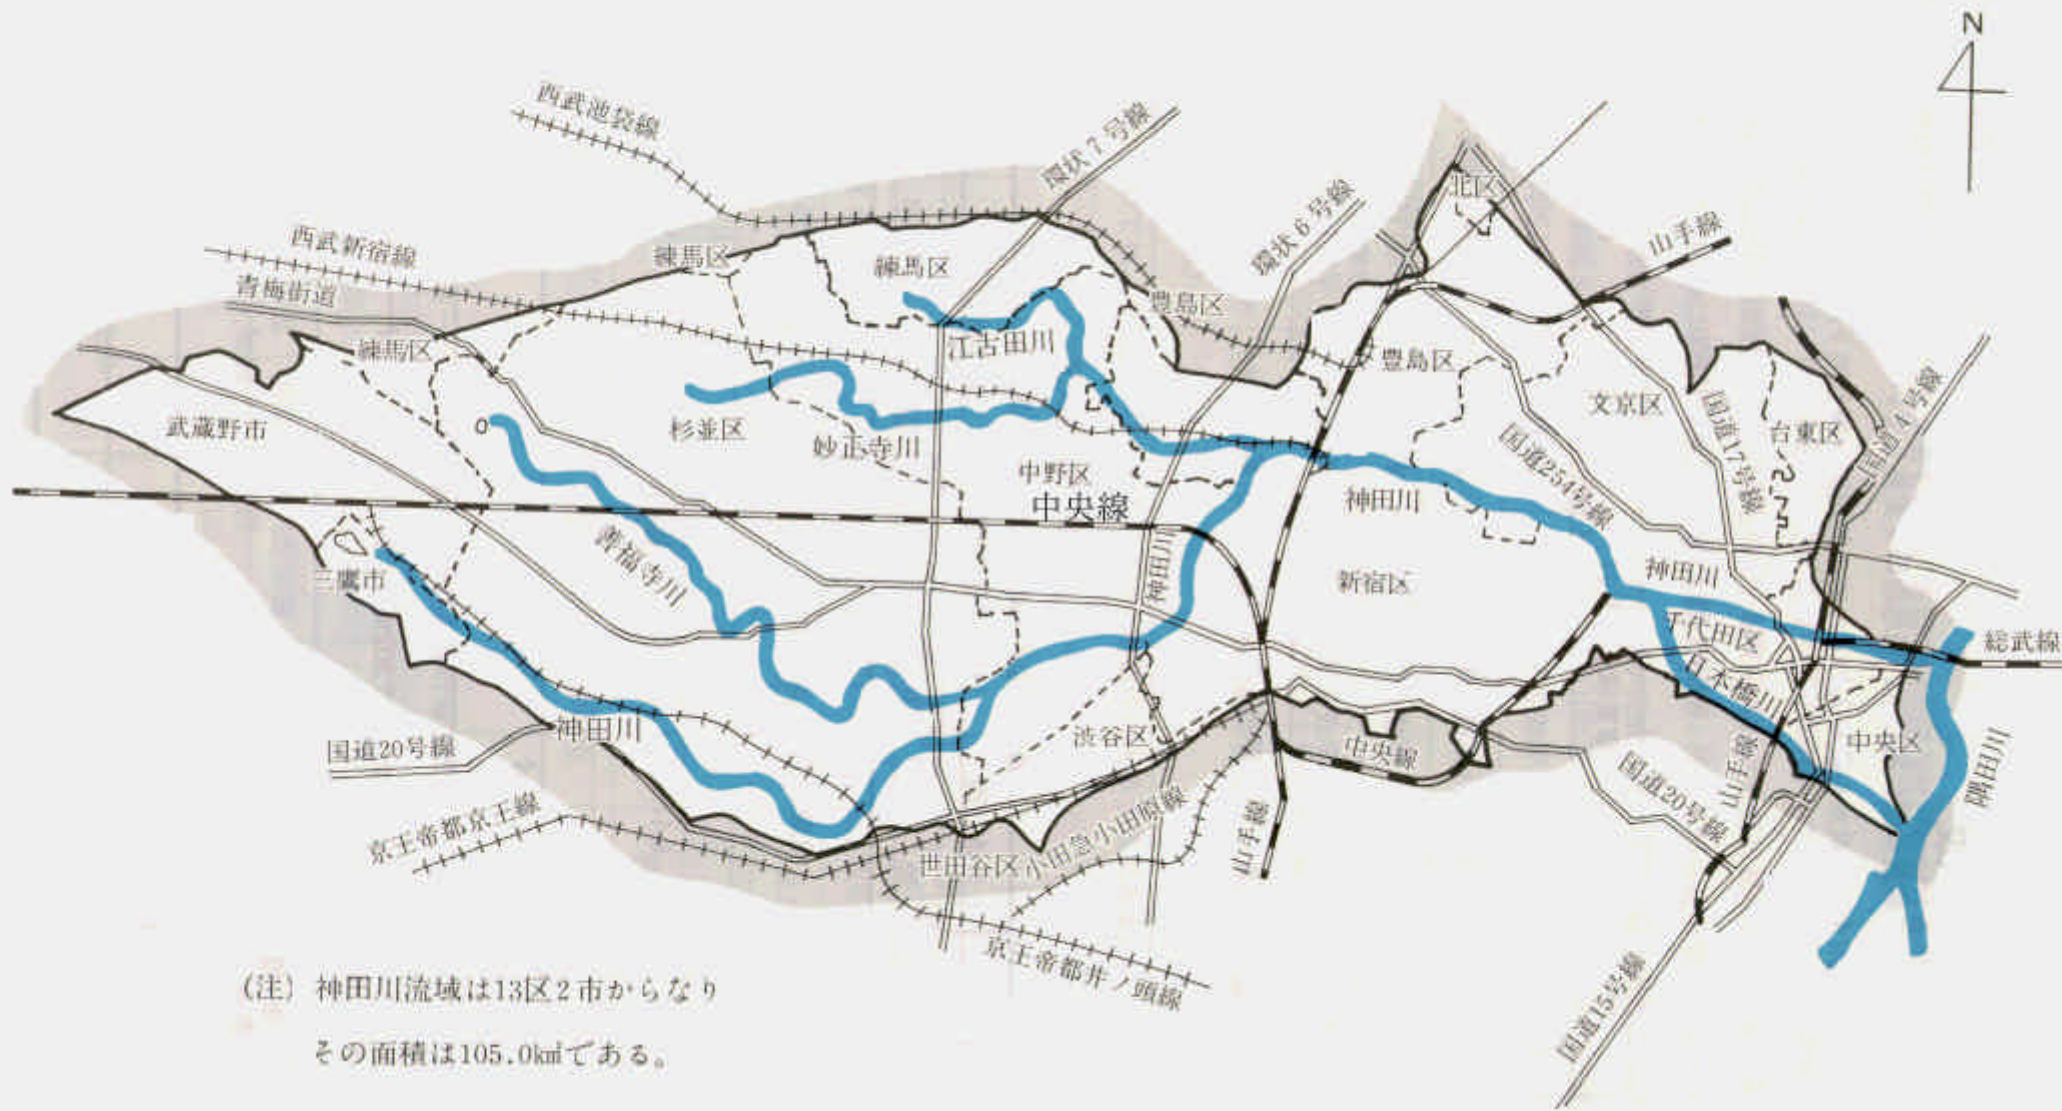

神田川流域図

(注) 神田川流域は13区2市からなり
その面積は105.0km²である。