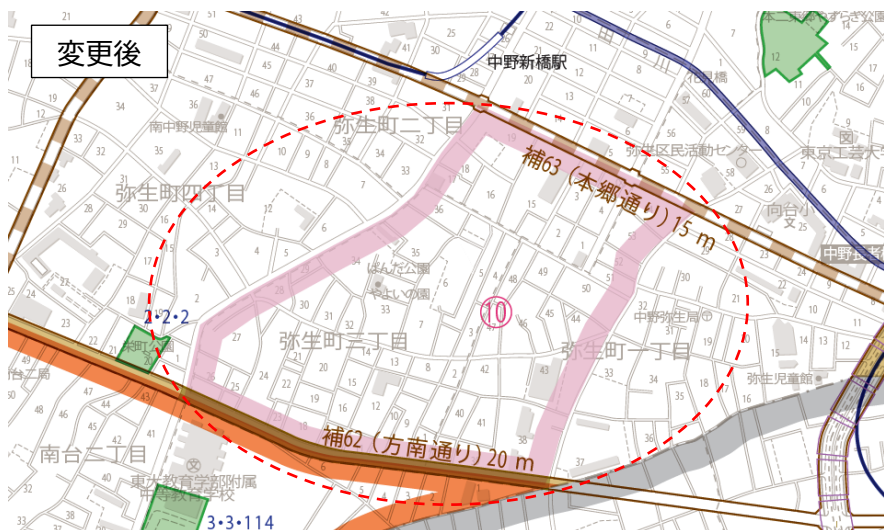

【年度途中の都市計画変更】

① 弥生町三丁目周辺地区地区計画の変更
(都市計画概要図表面)

(都市計画概要図裏面)

(16) 地区計画

番号	地区名	位置	決定年月日/告示番号	面積
⑩	弥生町三丁目周辺地区	弥生町一、二、三、四丁目 の各地内	平成31年1月25日/ 区第10号(当初) 令和4年4月25日/ 区第61号(最終)	約21.5ha

※赤字部分が変更箇所となります。