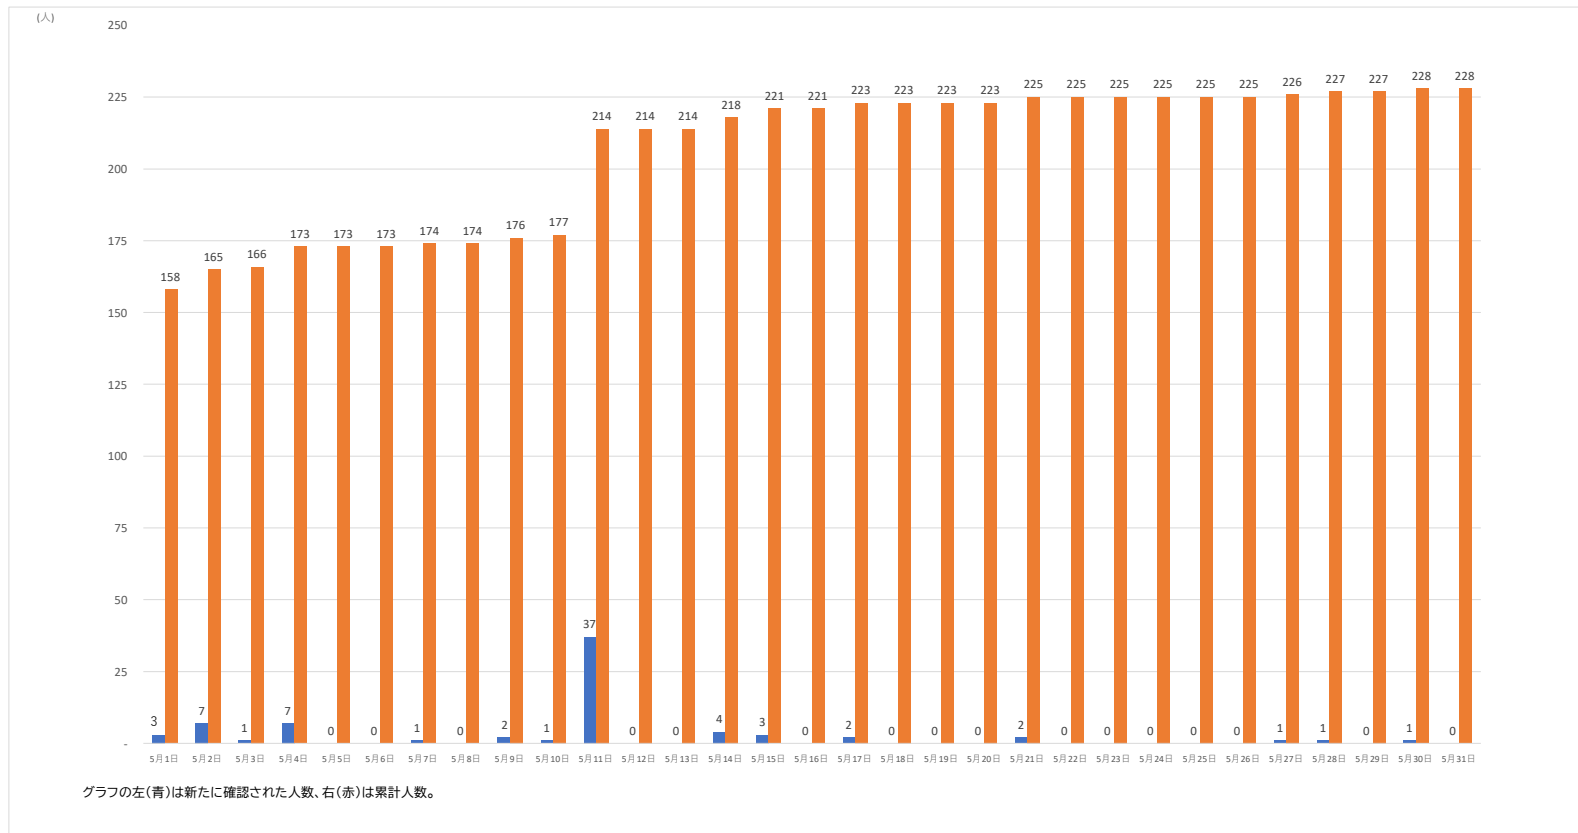

	5月1日	5月2日	5月3日	5月4日	5月5日	5月6日	5月7日	5月8日	5月9日	5月10日	5月11日	5月12日	5月13日	5月14日	5月15日	5月16日	5月17日	5月18日	5月19日	5月20日	5月21日	5月22日	5月23日	5月24日	5月25日	5月26日	5月27日	5月28日	5月29日	5月30日	5月31日	
日毎(人)	3	7	1	7	0	0	1	0	2	1	37	0	0	4	3	0	2	0	0	0	0	2	0	0	0	0	0	1	1	0	1	0
累計(人)	158	165	166	173	173	173	174	174	176	177	214	214	214	218	221	221	223	223	223	223	225	225	225	225	225	225	226	227	227	228	228	
都・累計(人)	4,704	4,780	4,840	4,879	4,911	4,934	4,959	4,981	5,015	5,043	5,054	5,065	5,085	5,097	5,107	5,115	5,118	5,125	5,127	5,138	5,142	5,150	5,156	5,163	5,171	5,183	5,199	5,220	5,239	5,246	5,261	

区の感染者数は、都の集計に時間がかかるため、総数の発表日より日付が遅れる場合があります。
また、速報値のため、今後の調査状況により変動の可能性があります。