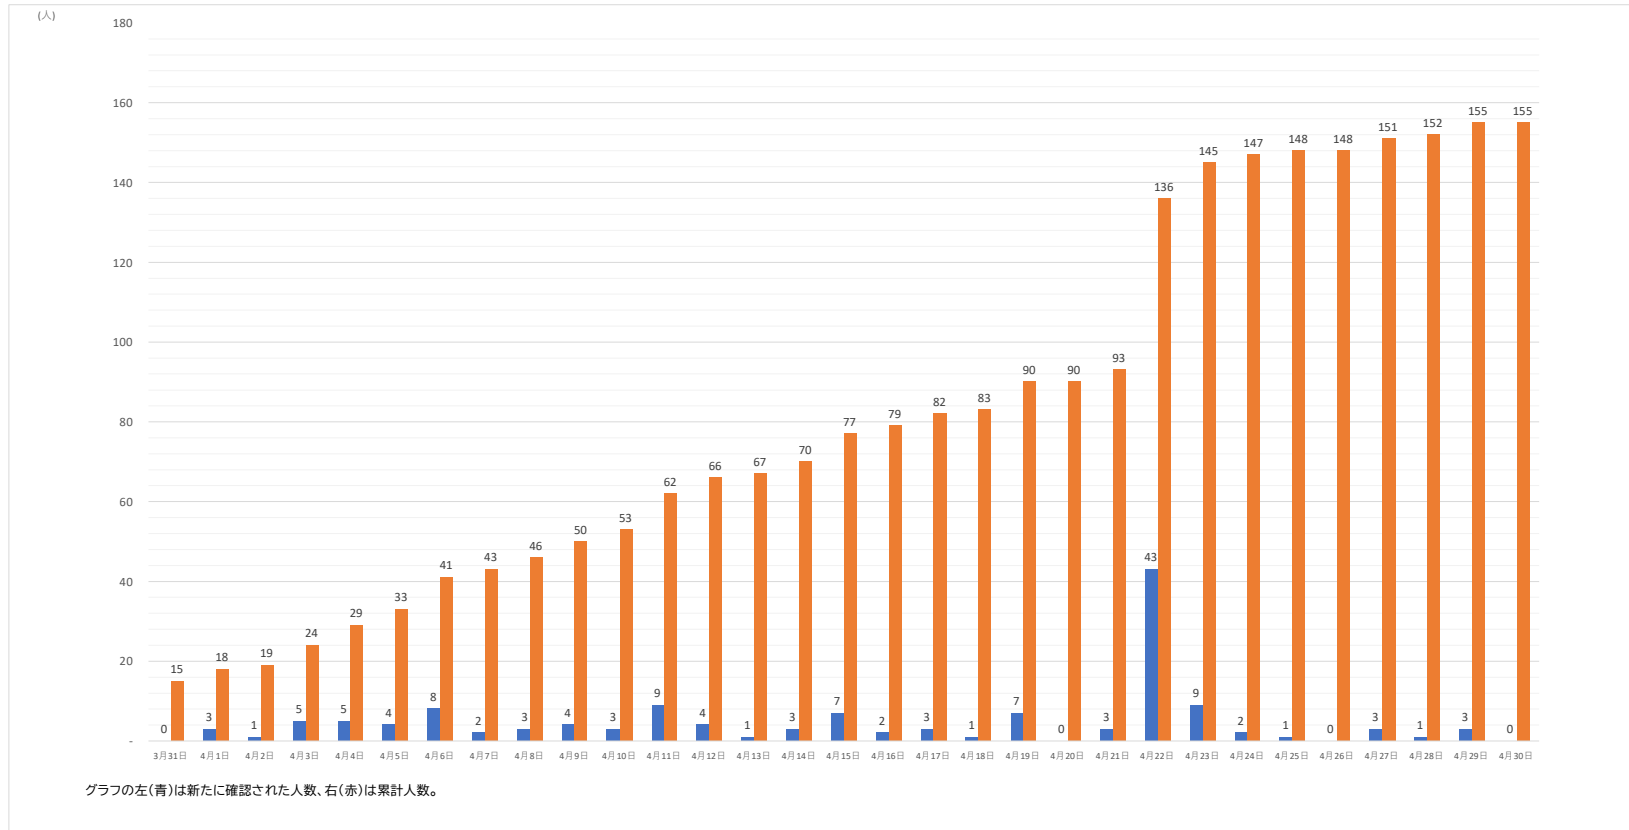

	3月31日	4月1日	4月2日	4月3日	4月4日	4月5日	4月6日	4月7日	4月8日	4月9日	4月10日	4月11日	4月12日	4月13日	4月14日	4月15日	4月16日	4月17日	4月18日	4月19日	4月20日	4月21日	4月22日	4月23日	4月24日	4月25日	4月26日	4月27日	4月28日	4月29日	4月30日
日毎(人)	-	3	1	5	5	4	8	2	3	4	3	9	4	1	3	7	2	3	1	7	0	3	43	9	2	1	0	3	1	3	0
累計(人)	15	18	19	24	29	33	41	43	46	50	53	62	66	67	70	77	79	82	83	90	90	93	136	145	147	148	148	151	152	155	155
都・累計(人)	559	668	756	911	1045	1,130	1,215	1,347	1,545	1,811	2,001	2,236	2,383	2,570	2,699	2,889	3,115	3,311	3,468	3,559	3,672	3,785	3,915	4,029	4,145	4,252	4,313	4,382	4,481	4,547	4,648