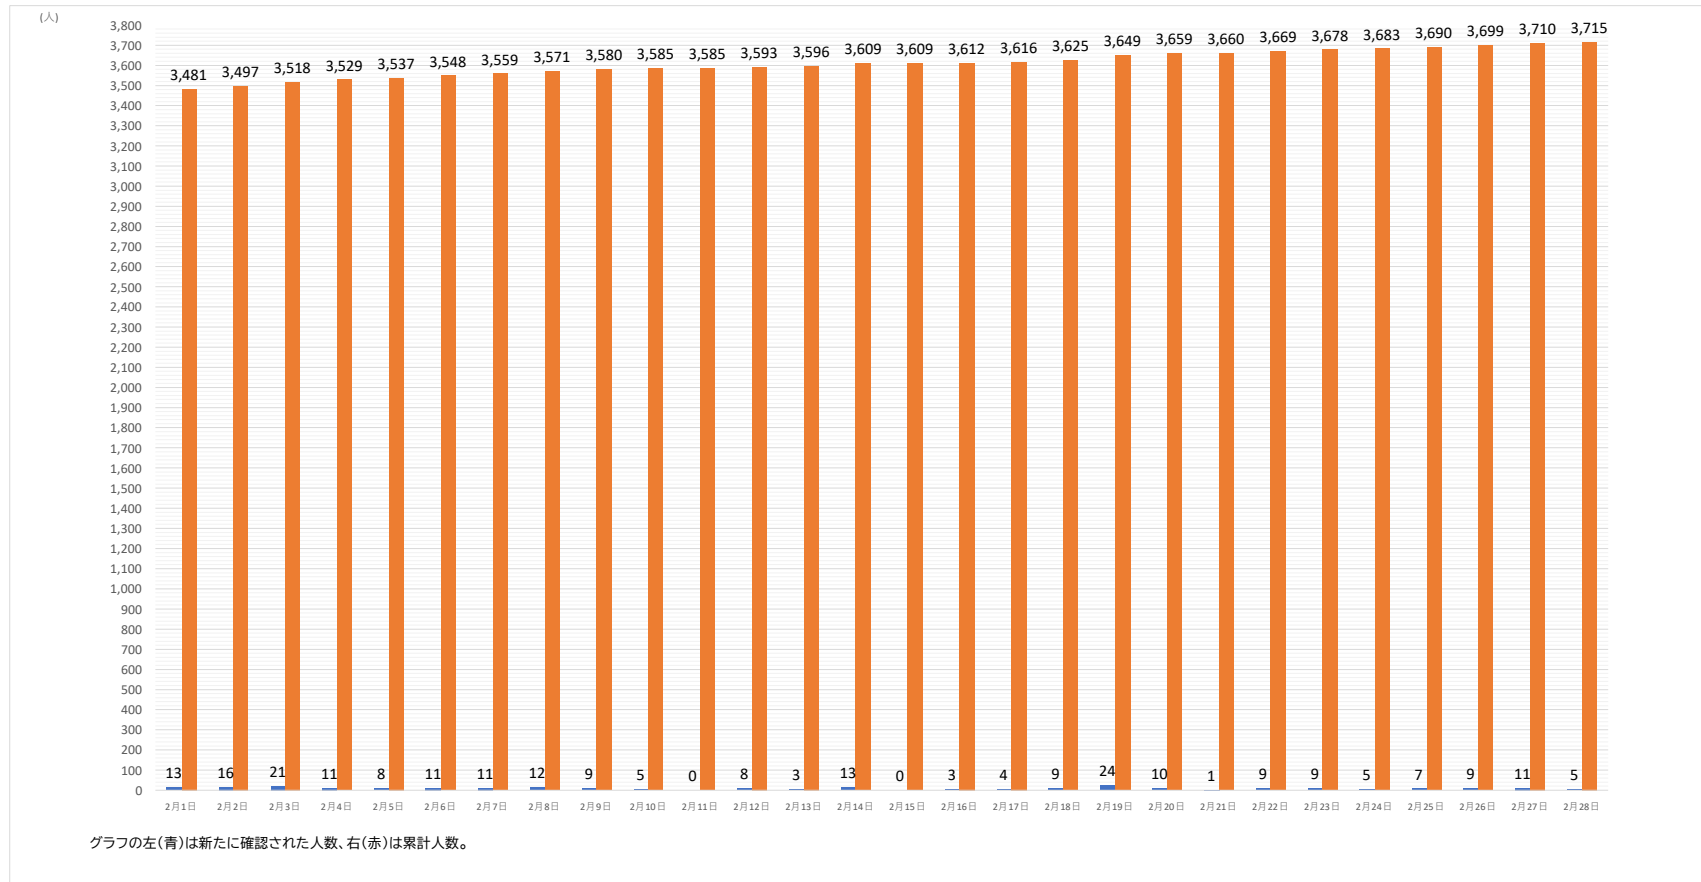

	2月1日	2月2日	2月3日	2月4日	2月5日	2月6日	2月7日	2月8日	2月9日	2月10日	2月11日	2月12日	2月13日	2月14日	2月15日	2月16日	2月17日	2月18日	2月19日	2月20日	2月21日	2月22日	2月23日	2月24日	2月25日	2月26日	2月27日	2月28日
日毎(人)	13	16	21	11	8	11	11	12	9	5	0	8	3	13	0	3	4	9	24	10	1	9	9	5	7	9	11	5
累計(人)	3,481	3,497	3,518	3,529	3,537	3,548	3,559	3,571	3,580	3,585	3,585	3,593	3,596	3,609	3,609	3,612	3,616	3,625	3,649	3,659	3,660	3,669	3,678	3,683	3,690	3,699	3,710	3,715
都・累計(人)	102,198	102,869	103,442	104,005	104,609	105,000	105,194	105,591	106,123	106,588	106,851	107,262	107,625	107,825	108,163	108,599	109,017	109,341	109,656	109,922	110,060	110,382	110,564	110,885	111,172	111,592	111,826	111,936

区の感染者数は、都の集計に時間がかかるため、総数の発表日より日付が遅れる場合があります。  
また、速報値のため、今後の調査状況により変動の可能性があります。