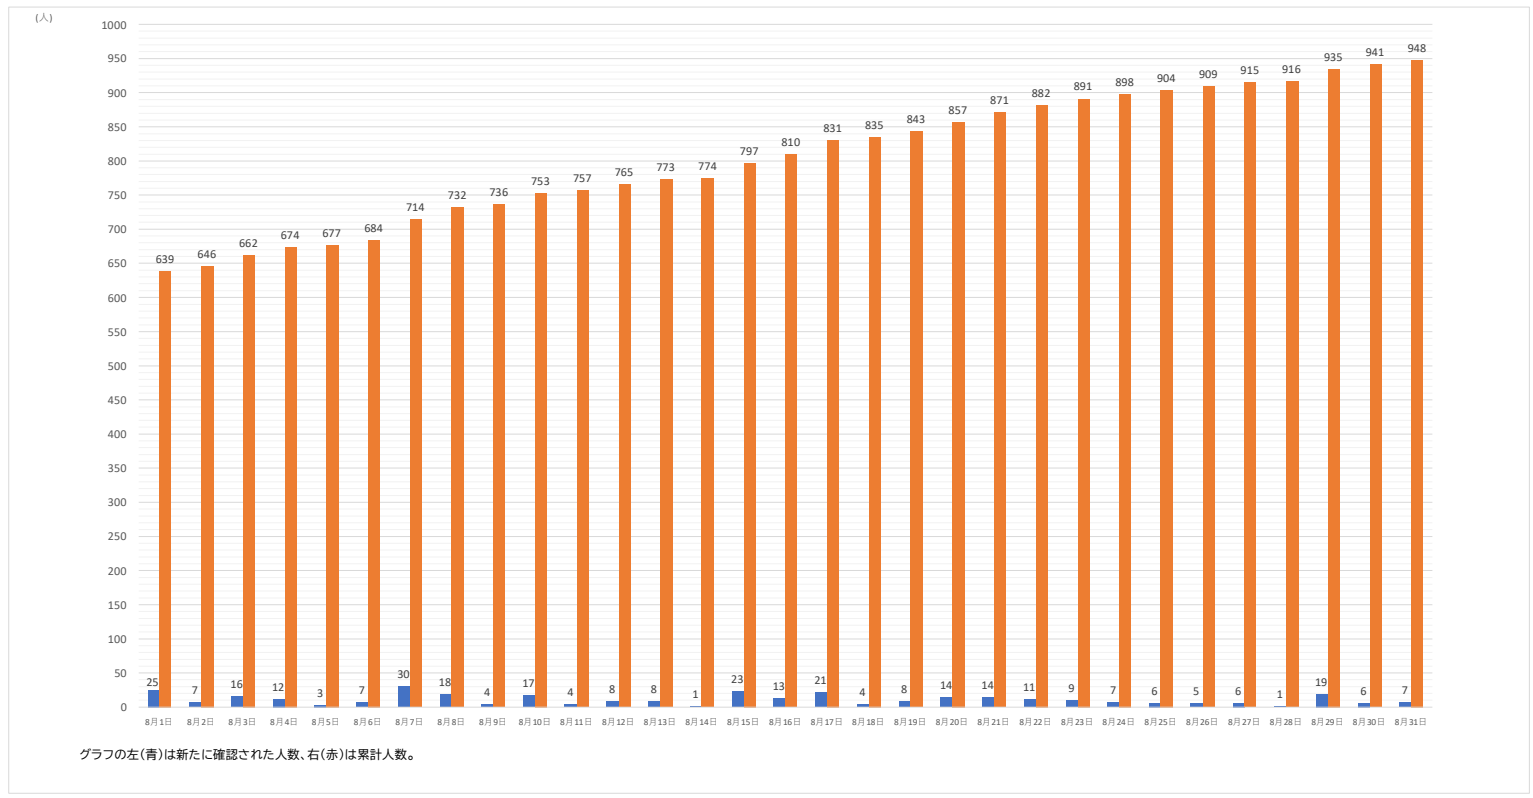

	8月1日	8月2日	8月3日	8月4日	8月5日	8月6日	8月7日	8月8日	8月9日	8月10日	8月11日	8月12日	8月13日	8月14日	8月15日	8月16日	8月17日	8月18日	8月19日	8月20日	8月21日	8月22日	8月23日	8月24日	8月25日	8月26日	8月27日	8月28日	8月29日	8月30日	8月31日
日毎(人)	25	7	16	12	3	7	30	18	4	17	4	8	8	1	23	13	21	4	8	14	14	11	9	7	6	5	6	1	19	6	7
累計(人)	639	646	662	674	677	684	714	732	736	753	757	765	773	774	797	810	831	835	843	857	871	882	891	898	904	909	915	916	935	941	948
都・県計(人)	13,665	13,887	14,153	14,474	14,908	15,348	15,731	16,088	16,313	16,435	16,641	16,890	17,325	17,624	17,897	18,041	18,187	18,435	18,736	19,051	19,338	19,519	19,624	19,774	19,985	20,256	20,458	20,666	20,849	20,933	21,069

区の感染者数は、都の集計に時間がかかるため、総数の発表日より日付が遅れる場合があります。
また、速報値のため、今後の調査状況により変動の可能性があります。