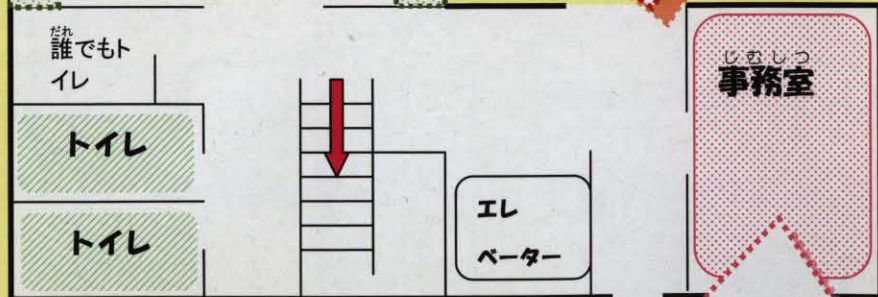

# キッズ・プラザ武蔵台はこんなところ

☆キッズ・プラザ武蔵台は校庭の中にある2階建ての建物です☆

1階

2階

キッズ・プラザは小学校の授業が終わってからそのまま遊びにすることができます。

あそびの部屋(活動室1)は、友達とおしゃべりをしたり、ボードゲームなどで遊ぶことができます。

出入口はここです!

キッズ・プラザ武蔵台の受付はこちらです。

事務室は職員の部屋です。ケガや気分が悪くなったり、困ったことがあったらすぐに職員に相談してください。

校庭ではボールや一輪車などで遊ぶことができます。体育館では卓球やバドミントンなどで遊ぶことができます。

本の部屋(活動室2)は、本を読みながらのんびりすることができます。宿題や勉強のできる机があります