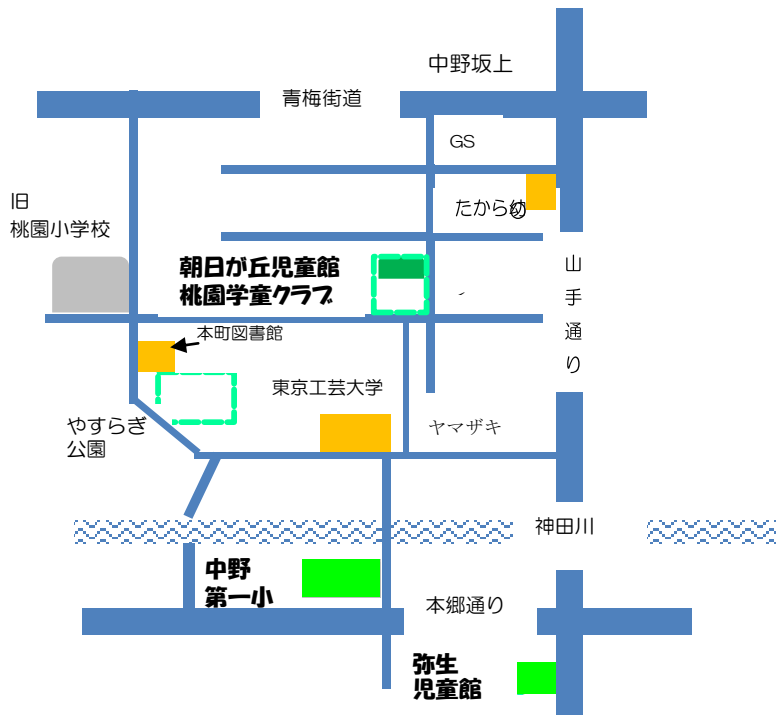

桃園学童クラブ

- 桃園学童クラブは、朝日が丘児童館に併設されている中野区立の学童クラブです。運営は民間事業者委託しています。
- 利用できるのは、保護者の就労、長期の病気、介護などの理由で、放課後に適切な保護を受けられない小学1年生～3年生の児童（特別な支援が必要なお子さんは6年生まで可能）です。

学童クラブの開設日、利用時間

- ◇月～金曜日 下校時～19時
- ◇土曜日、学校休業日 8時～19時
- ※日曜日、国民の祝日、年末年始はお休みです。

あさひがおかじどうかん

〒164-0012

中野区本町2-32-14

電話 3373-0380

FAX 3373-0418

E-mail: asahigaokajidoukan@city.toky-nakano.lg.jp

小学生以上版

児童館は・・・

0歳から18歳までの児童、保護者、地域の育成者のみなさんが、利用できる施設です。

子どもたちは、さまざまな遊びや活動を通して、なかま作りを行い、成長します。

大人の皆さんも子育てを通して交流し、地域ぐるみで子どもたちの成長を見守りましょう。

300年前、児童館隣接の朝日が丘公園には象が住んでいました

児童館の開館日・開館時間

◆火曜日～金曜日

午前10時～午後6時

◆土曜日、都民の日、春夏秋冬休み等