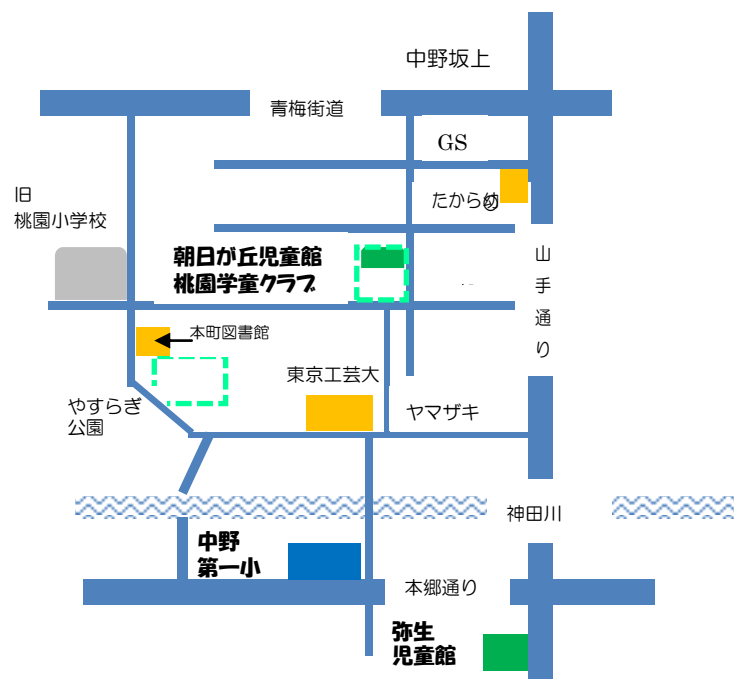

## 桃園学童クラブ

- 桃園学童クラブは、朝日が丘児童館に併設されている中野区立の学童クラブです。運営は民間事業者に委託しています。
- 利用できるのは、保護者の就労、長期の病気、介護などの理由で、放課後に適切な保護を受けられない小学1年生～3年生の児童（特別な支援が必要なお子さんは6年生まで可能）です。

### 学童クラブの開設日、利用時間

- ◇月～金曜日 下校時～19時
- ◇土曜日、学校休業日 8時～19時
- ※日曜日、国民の祝日、年末年始はお休みです。

### 児童館の開館日・開館時間

- ◆火曜日～金曜日  
午前10時～午後6時
- ◆土曜日、都民の日、春夏秋冬休み等  
午前9時～午後5時

※日曜日、月曜日、国民の祝日、  
年末年始はお休みです。