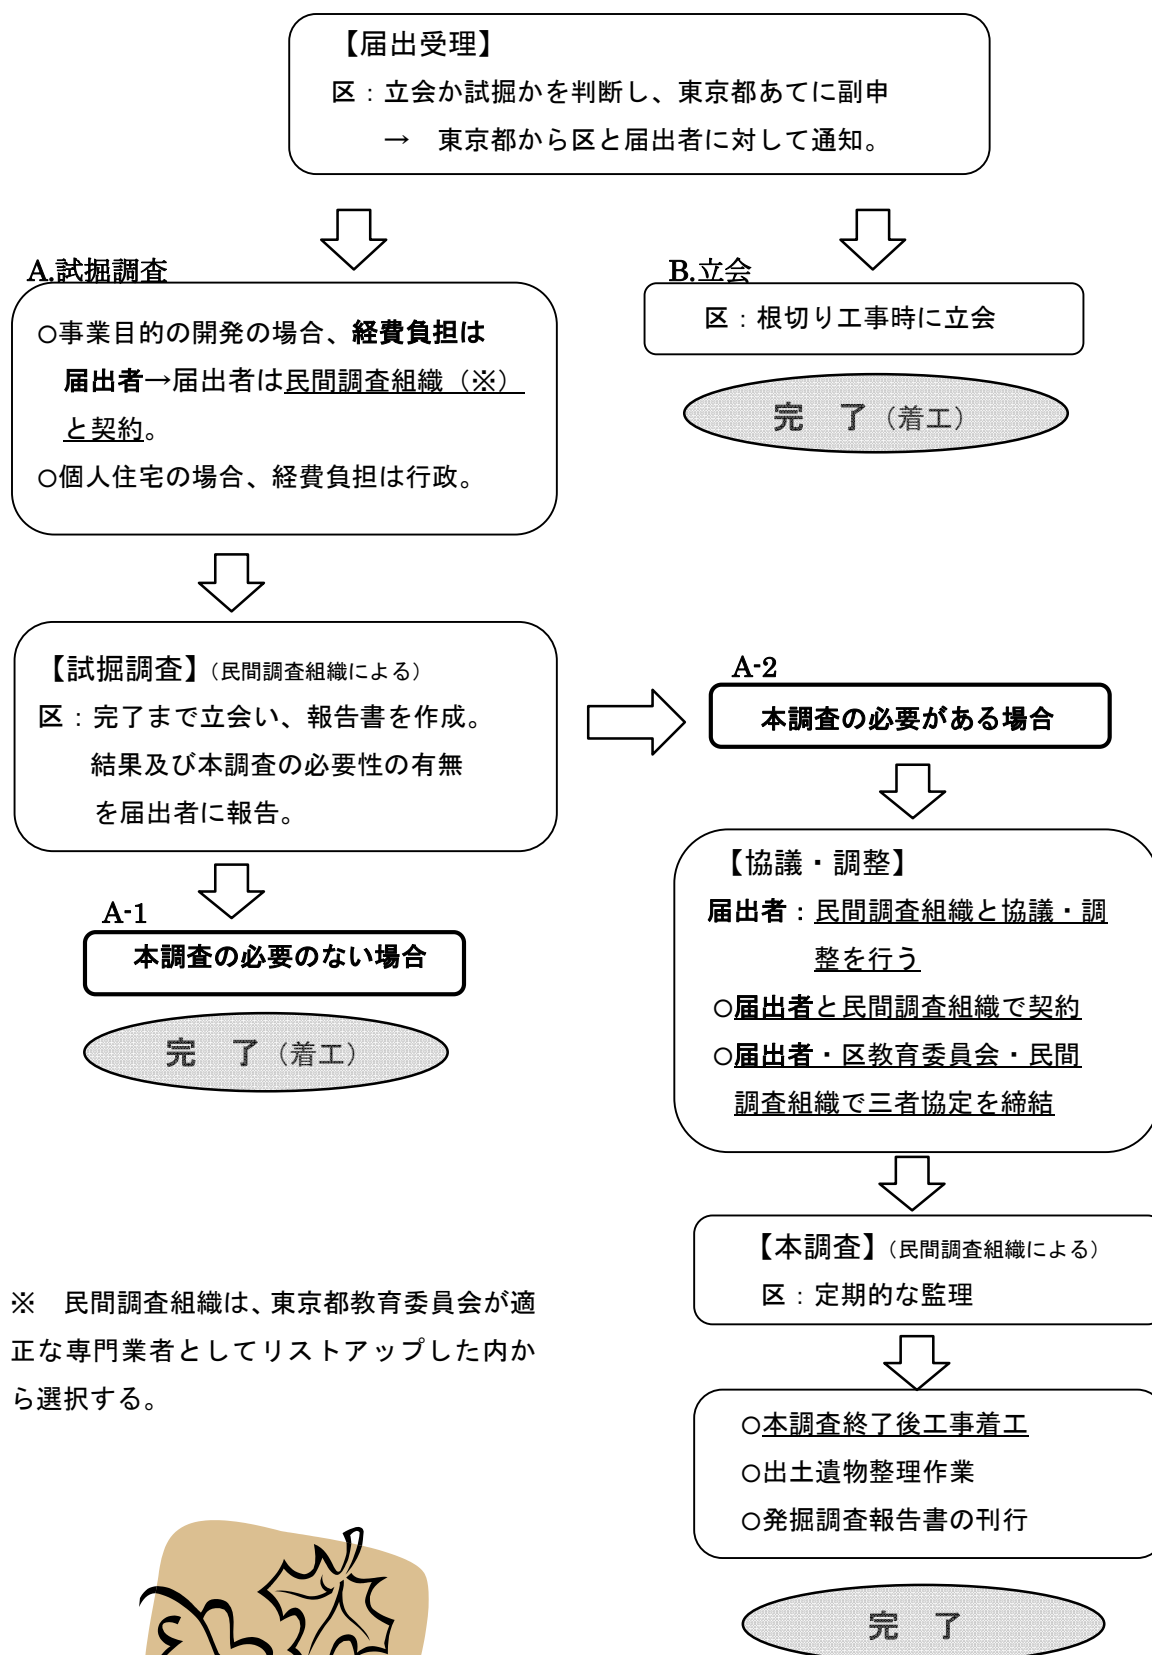

# 埋蔵文化財発掘届出以降の流れ

※ 民間調査組織は、東京都教育委員会が適正な専門業者としてリストアップした内から選択する。