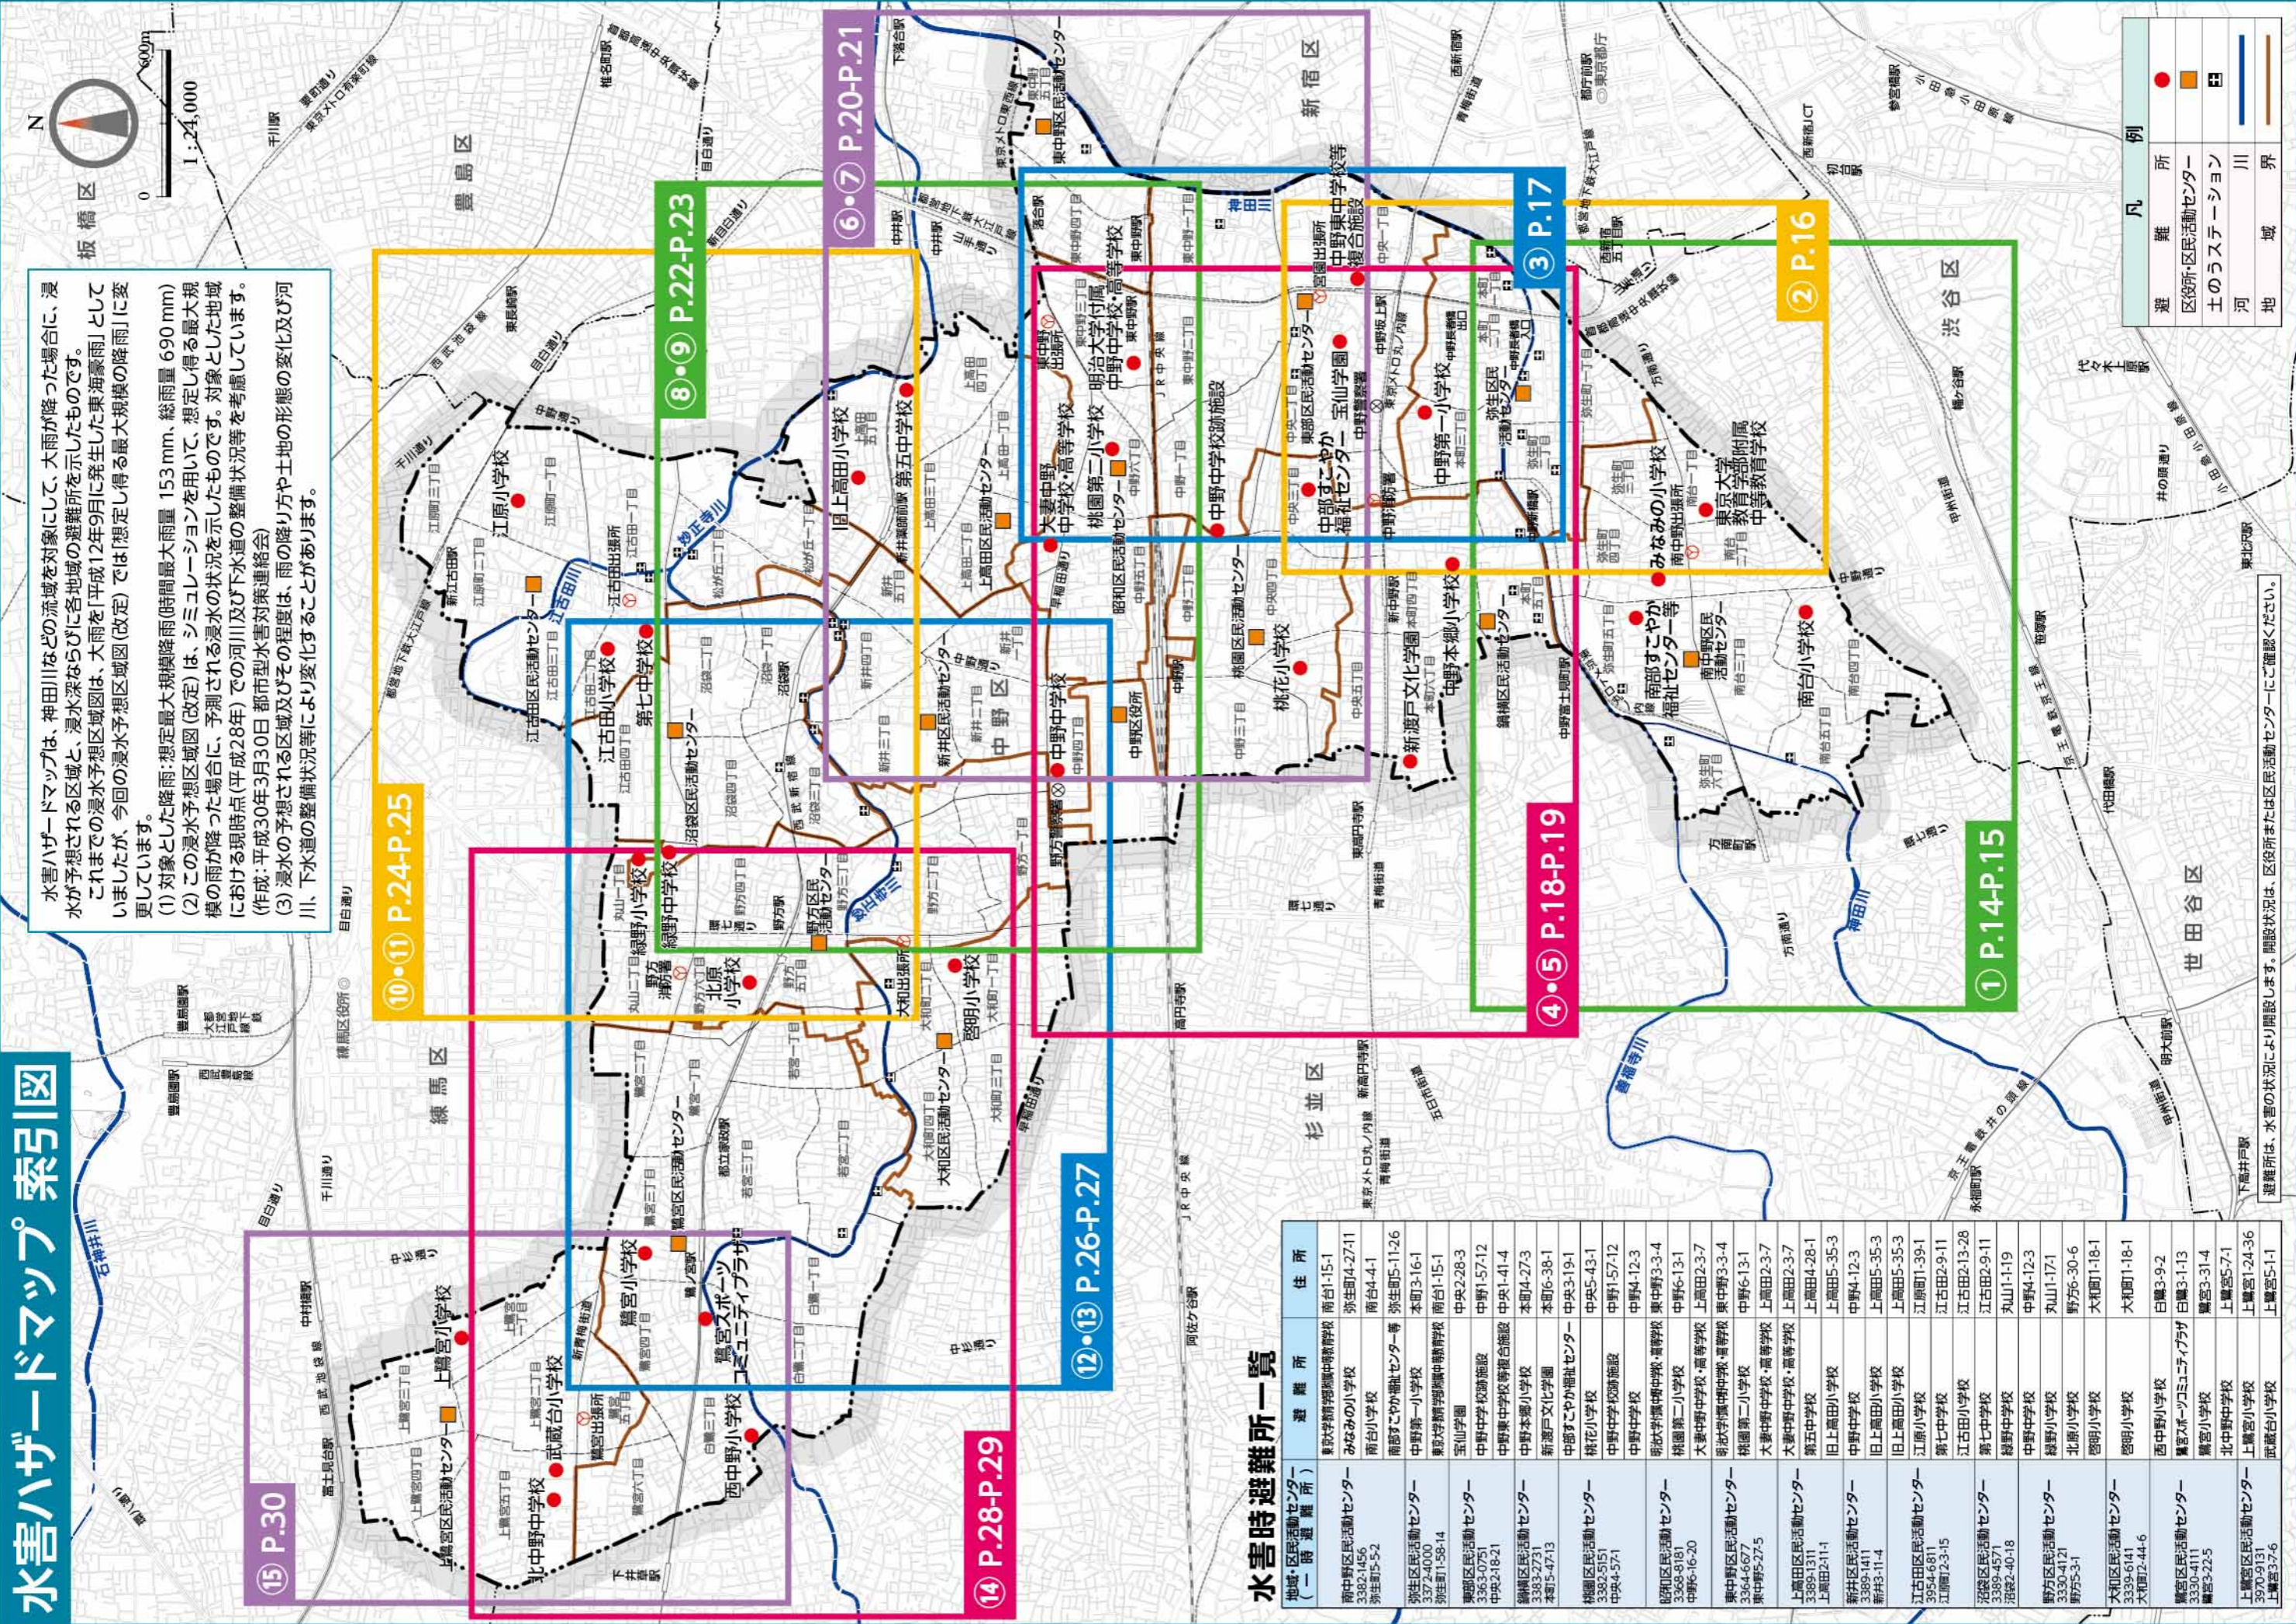

# 水害ハザードマップ 索引図

水害ハザードマップは、神田川などの流域を対象にして、大雨が降った場合に、浸水が予想される区域と、浸水深ならびに各地域の避難所を示したものです。これまでの浸水予想区域図は、大雨を平成12年9月に発生した東海豪雨としていましたが、今回の浸水予想区域図(改定)では「想定し得る最大規模の降雨」に変更しています。

(1) 対象とした降雨: 想定最大規模降雨(時間最大雨量 153mm、総雨量 690mm)  
 (2) この浸水予想区域図(改定)は、シミュレーションを用いて、想定し得る最大規模の雨が降った場合に、予測される浸水の状況を示したものです。対象とした地域における現時点(平成28年)での河川及び下水道の整備状況等を考慮しています。  
 (3) 平成30年3月30日 都市型水害対策連絡会)

(作成: 平成の予想される区域及びその程度は、雨の降り方や土地の形態の変化及び河川、下水道の整備状況等により変化することがあります。)