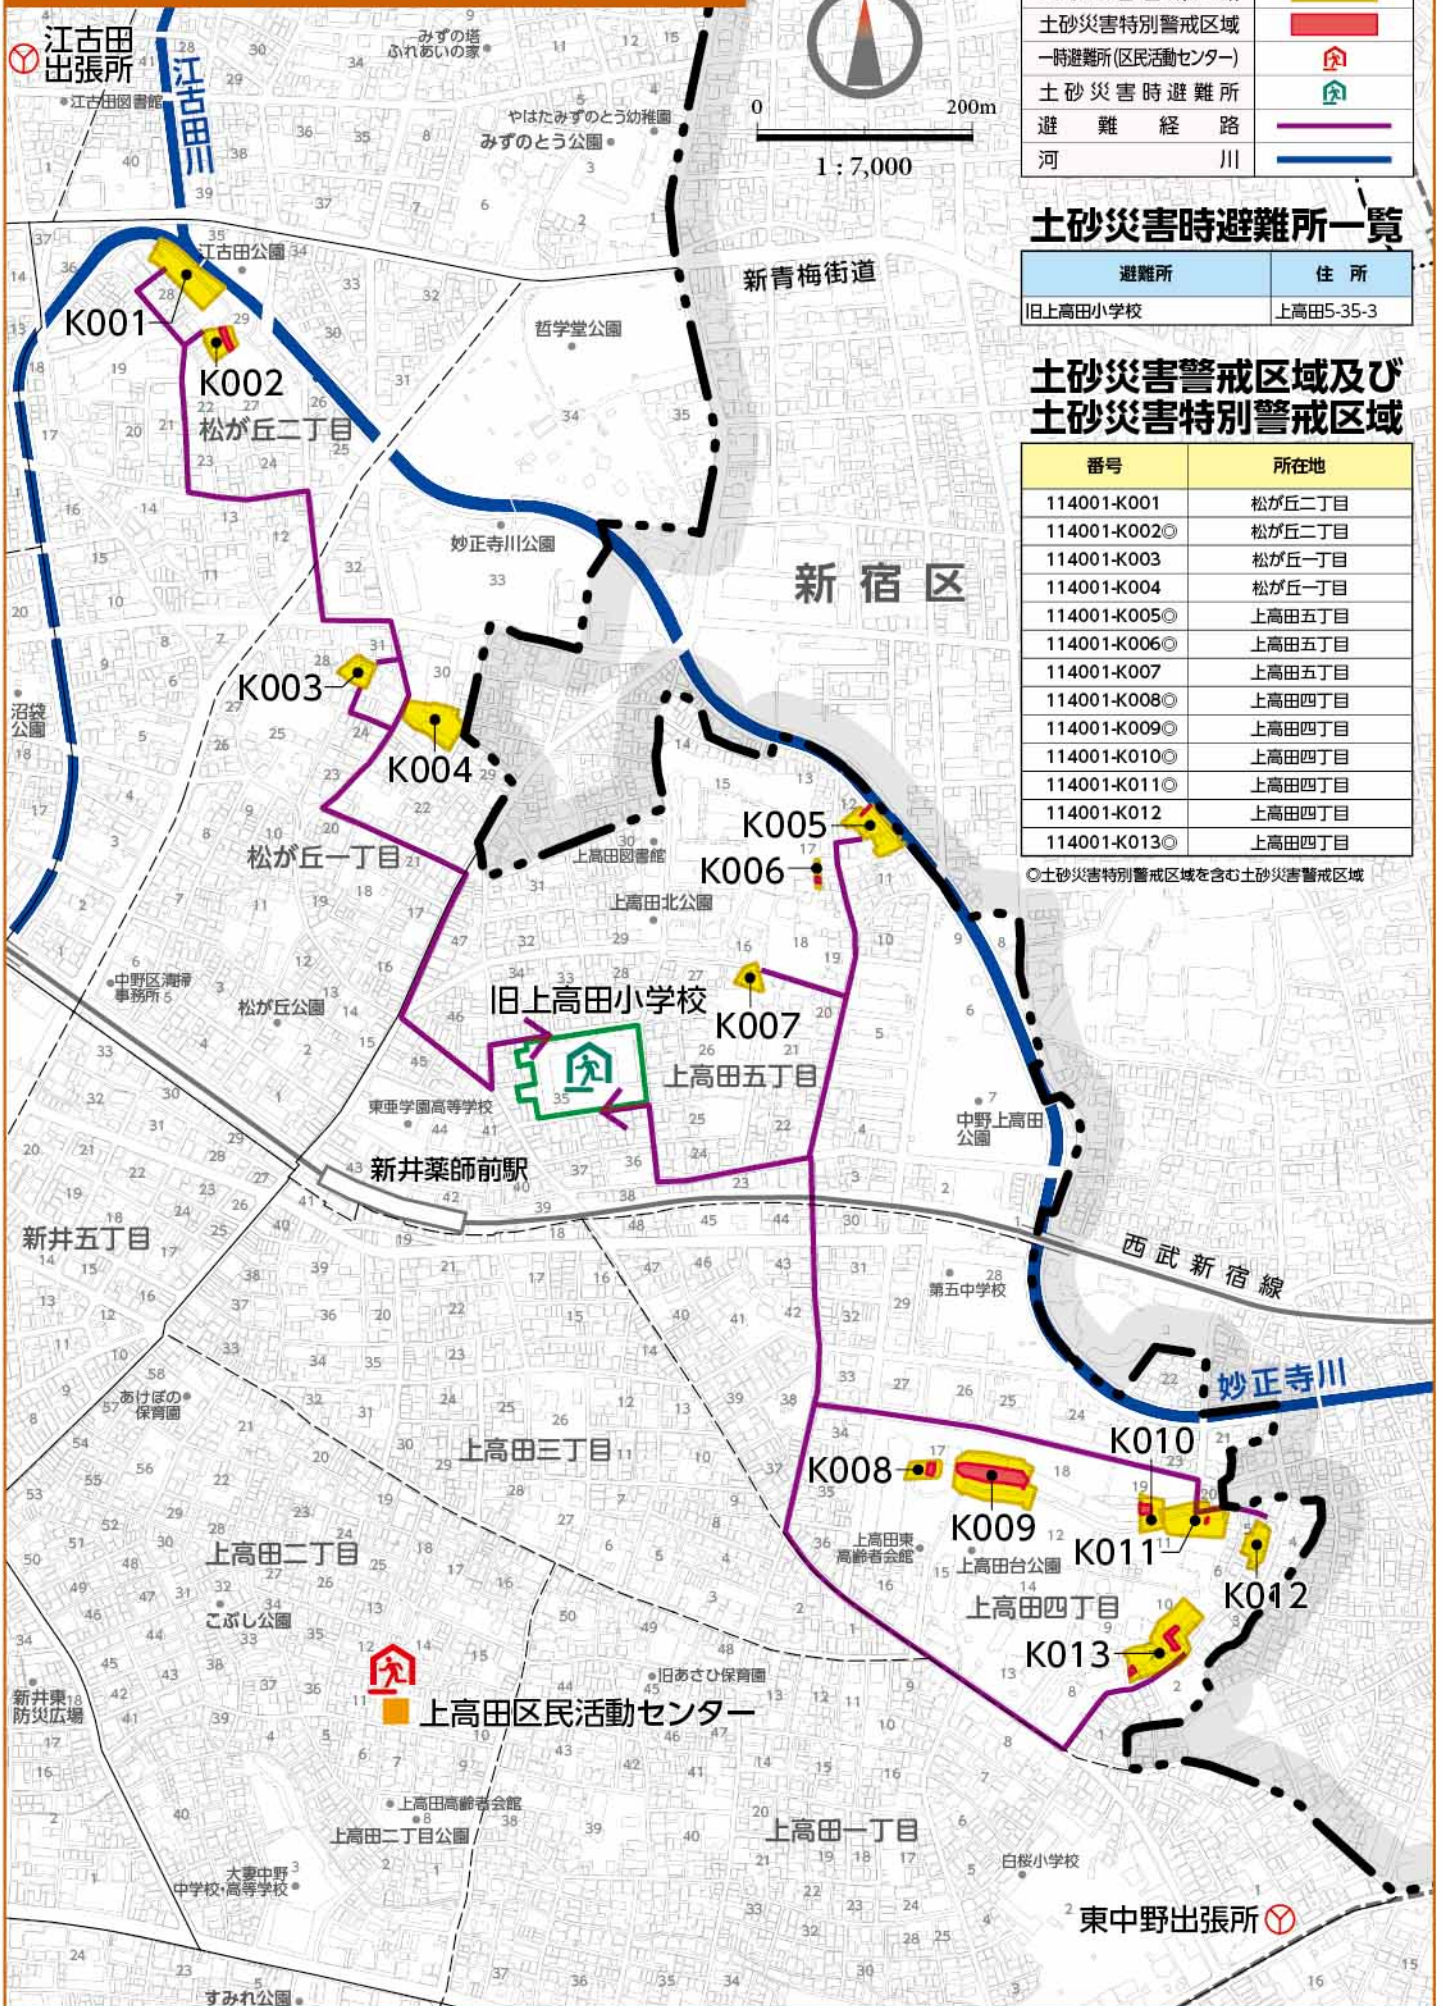

土砂災害ハザードマップ ①

凡 例	
土砂災害警戒区域	
土砂災害特別警戒区域	
一時避難所(区民活動センター)	
土砂災害時避難所	
避難 経 路	
河	

土砂災害時避難所一覧

避難所	住 所
旧上高田小学校	上高田5-35-3

土砂災害警戒区域及び土砂災害特別警戒区域

番号	所在地
114001-K001	松が丘二丁目
114001-K002◎	松が丘二丁目
114001-K003	松が丘一丁目
114001-K004	松が丘一丁目
114001-K005◎	上高田五丁目
114001-K006◎	上高田五丁目
114001-K007	上高田五丁目
114001-K008◎	上高田四丁目
114001-K009◎	上高田四丁目
114001-K010◎	上高田四丁目
114001-K011◎	上高田四丁目
114001-K012	上高田四丁目
114001-K013◎	上高田四丁目

◎土砂災害特別警戒区域を含む土砂災害警戒区域