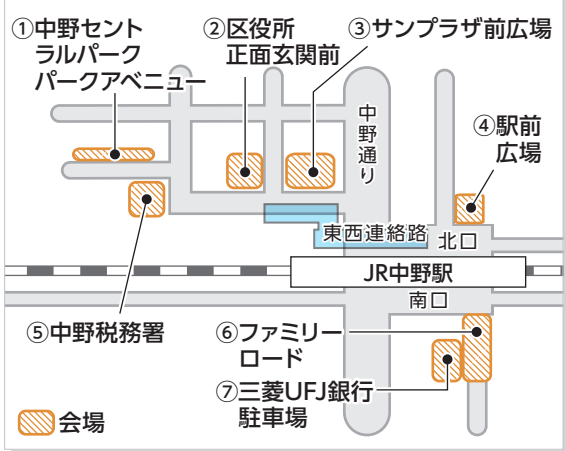

11/12(土)・
13(日)

中野にぎわいフェスタ2022

商業係/9階
☎(3228)5591 FAX(3228)5656

中野駅周辺の各会場で、物産展や太鼓の生演奏、お子さん向けのイベントなどを開催。
☆各会場の内容や時間などについて詳しくは、中野にぎわいフェスタHPをご覧ください。

▲中野にぎわいフェスタHP

中野駅周辺地図

催しの問合せ先

中野にぎわいフェスタ実行委員会事務局
(一般社団法人中野区観光協会内)
☎(5332)7377(平日午前10時~午後5時)
✉info@nakano-kanko.com

11/26(土)・27(日)
1泊2日

なかの里・まち連携体験交流事業 喜多方消費者モニターツアー

商業係/9階 ☎(3228)5591 FAX(3228)5656

農家に泊まって、農産物の収穫体験や喜多方ラーメンなど地元の「食」を満喫します。

対象 区内在住・在勤の18歳以上で、写真撮影・アンケートに協力できる2人以上のグループ

☆新型コロナワクチン接種済証または陰性証明書、健康チェック表の提出が必要。お子さんの同伴不可