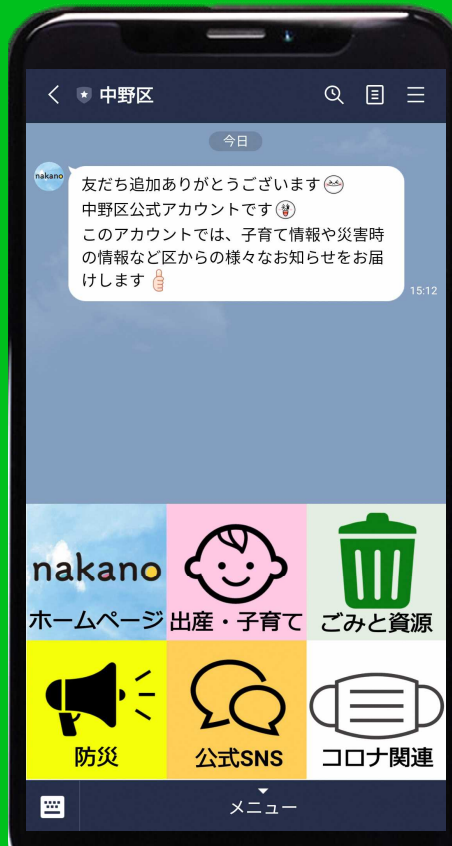

nakano

中野区公式 LINEはじめました

友だち登録は
こちらから

防災

子ども
子育て

イベント

最新情報

友だち募集中！

友だち追加方法は3つ

二次元
バーコード

下記二次元
バーコードから
友だち登録

ID検索

LINEアプリ
「友だち追加」から
「**@nakanoku**」
でID検索して
友だち登録

中野区
ホームページ

「中野区公式LINE
始めます！」ページ
から下記のボタン
をクリックまたは
タップし友だち登録

友だち追加