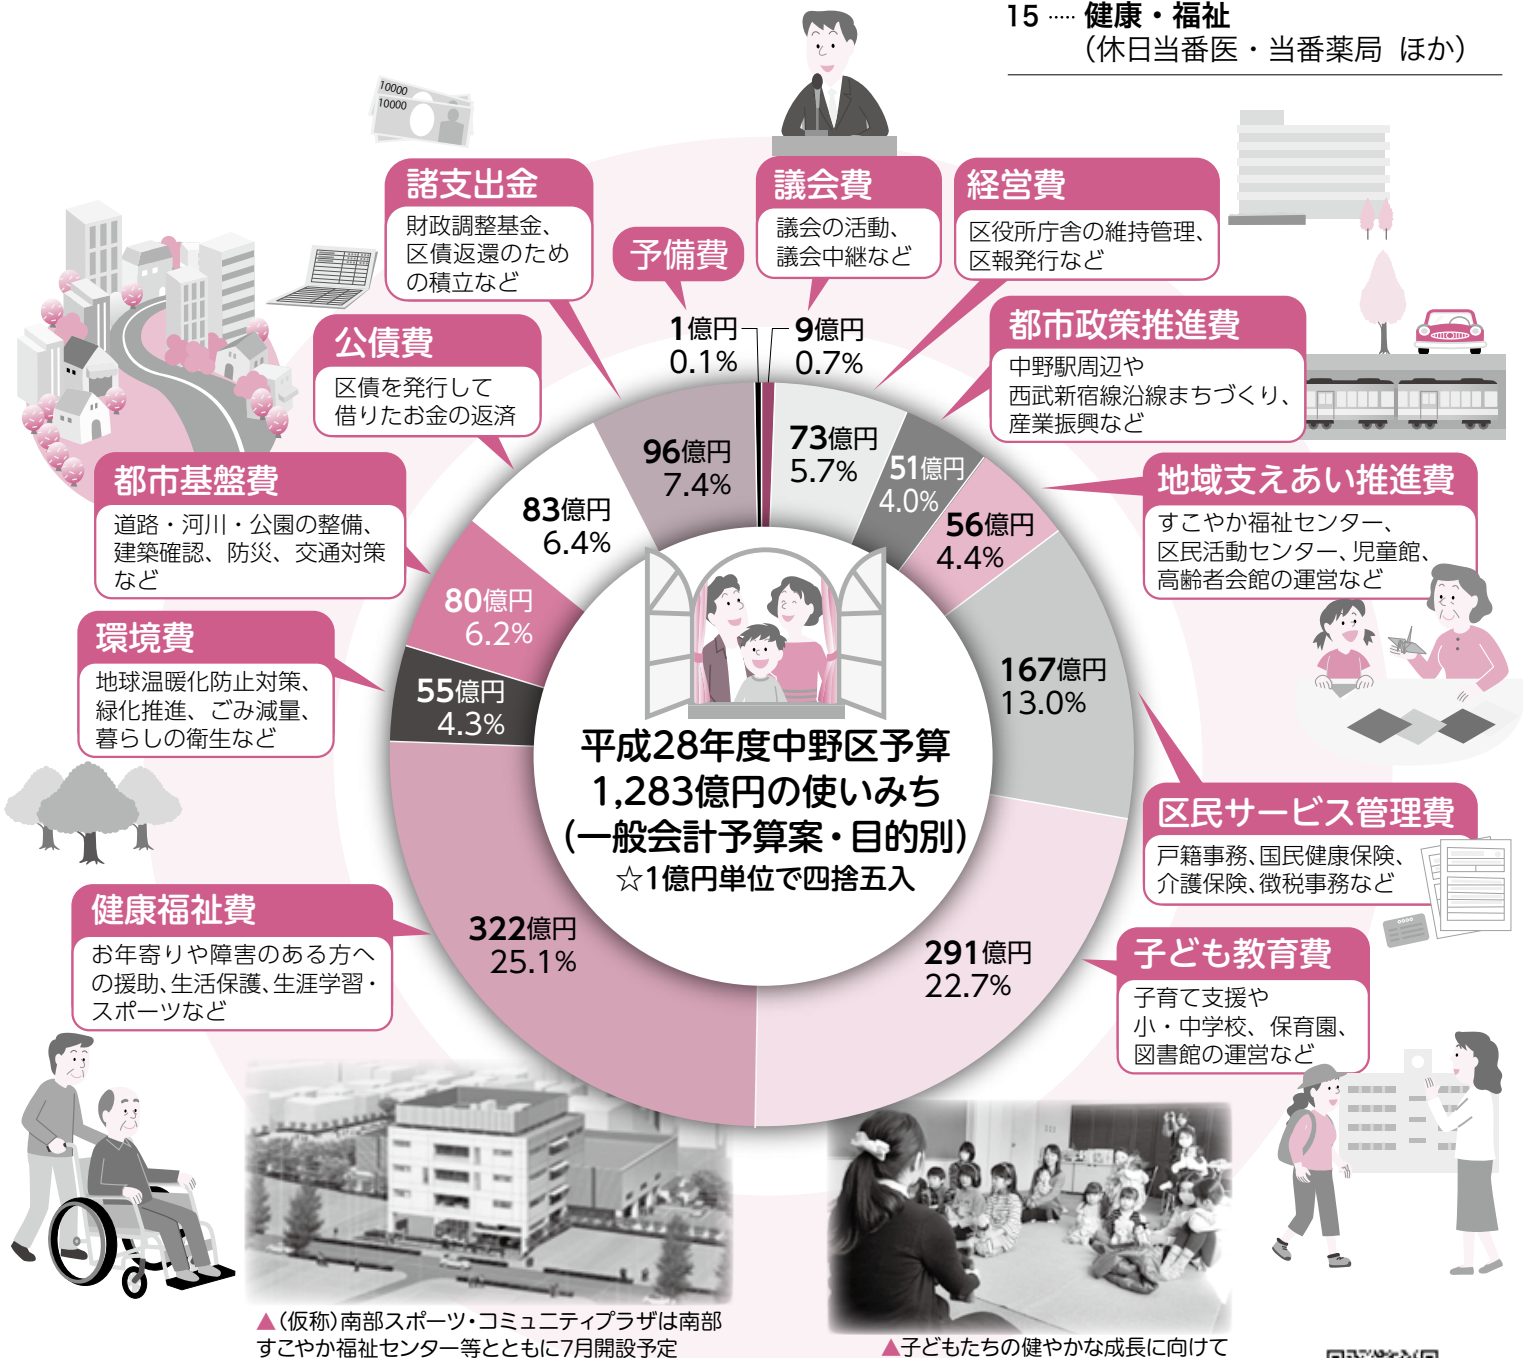

## 未来への扉をひらく 平成28年度区長施政方針・予算案

- 8 …… 区からのおしらせ
- 11 …… 情報スクエア  
(公共機関・民間団体からのおしらせ)
- 12 …… 高齢者・介護情報
- 14 …… 子ども・子育て・教育
- 15 …… 健康・福祉  
(休日当番医・当番薬局 ほか)

▲(仮称)南部スポーツ・コミュニティプラザは南部すこやか福祉センター等とともに7月開設予定

▲子どもたちの健やかな成長に向けて