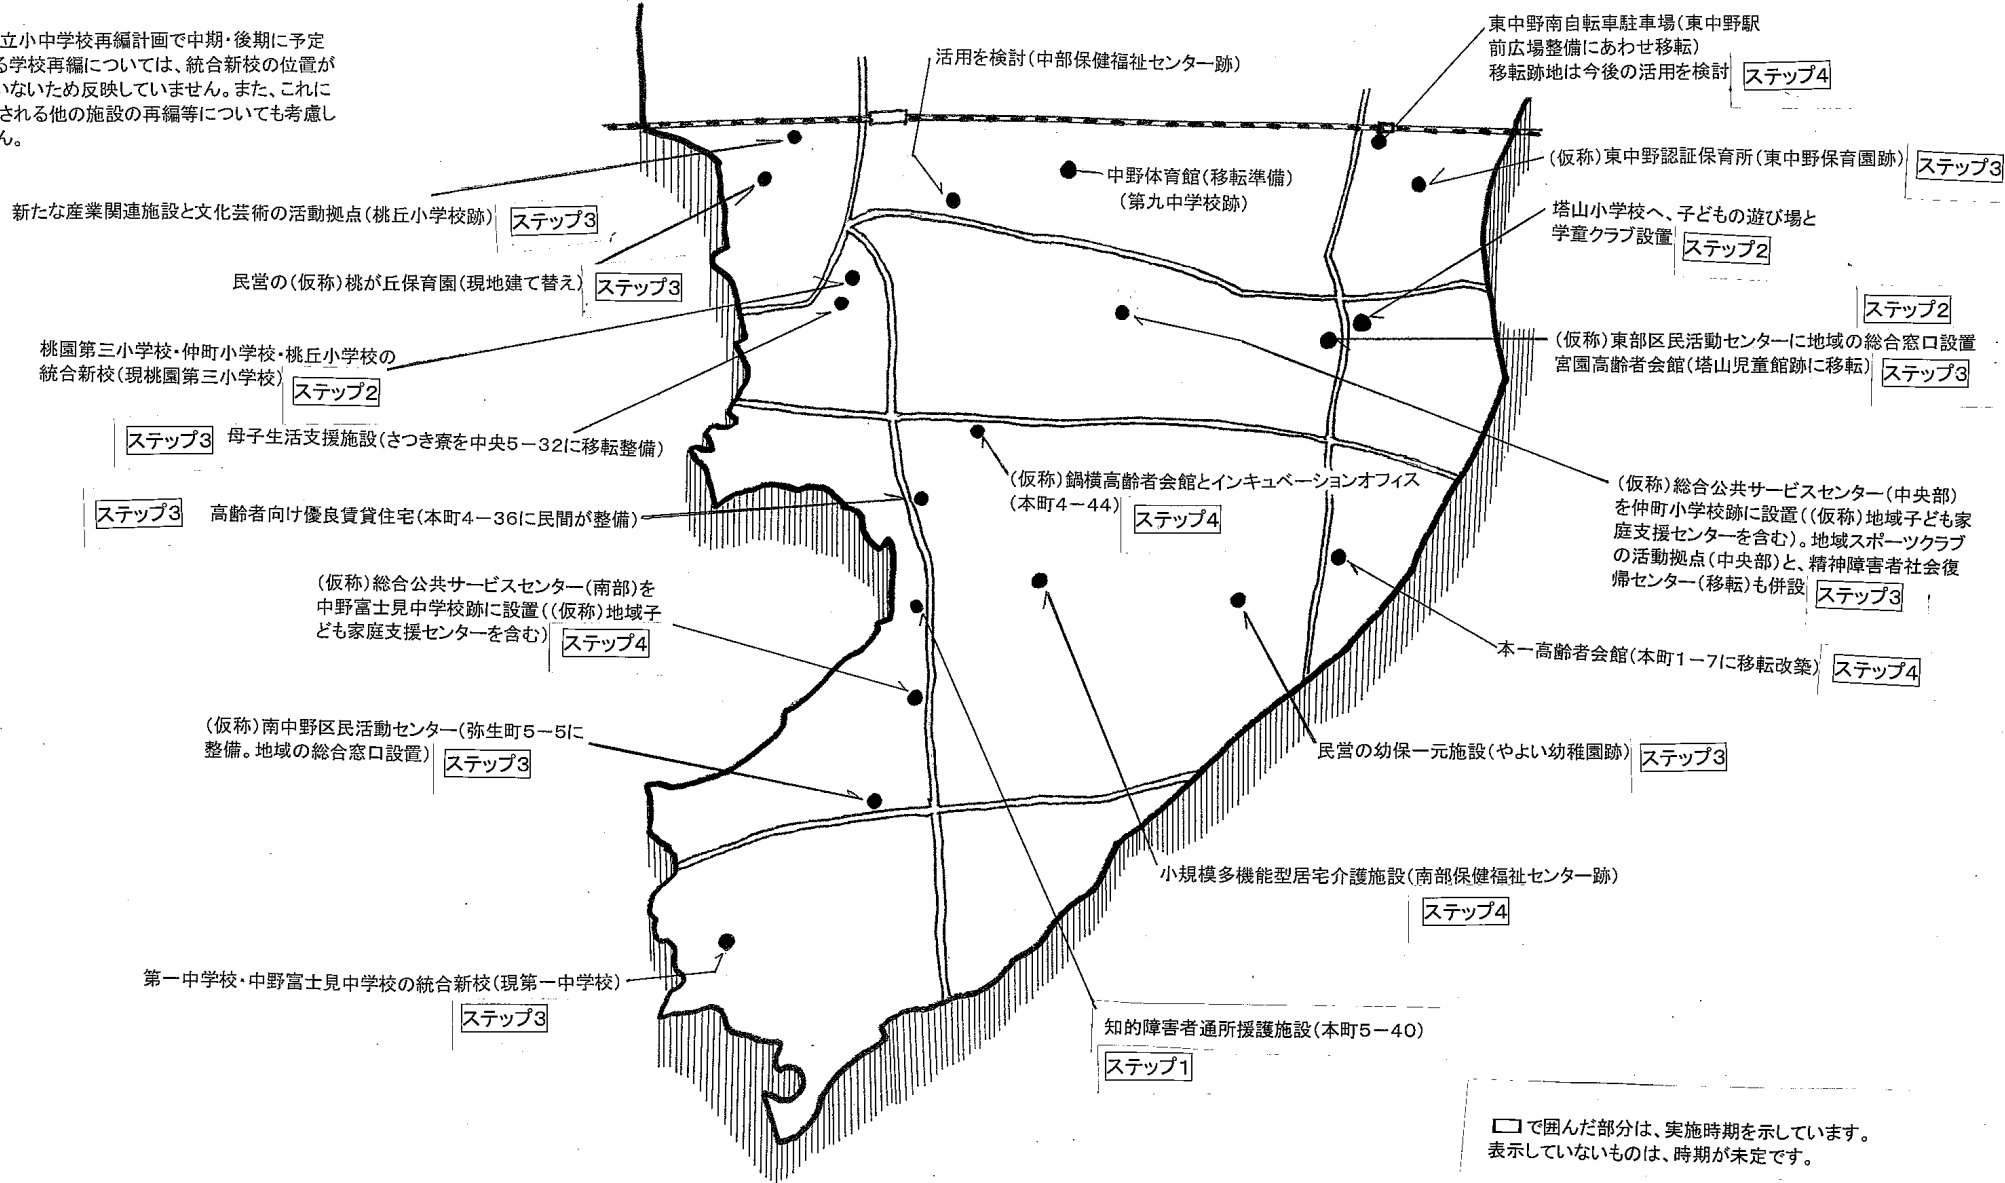

# 10か年で新たに実現する施設(中野区北部)

※中野区立小中学校再編計画で中期・後期に予定されている学校再編については、統合新校の位置が決まっていないため反映していません。また、これに伴い想定される他の施設の再編等についても考慮していません。

□で囲んだ部分は、実施時期を示しています。表示していないものは、時期が未定です。

# 10か年で新たに実現する施設(中野区南部)

※中野区立小中学校再編計画で中期・後期に予定されている学校再編については、統合新校の位置が決まっていないため反映していません。また、これに伴い想定される他の施設の再編等についても考慮していません。

□で囲んだ部分は、実施時期を示しています。表示していないものは、時期が未定です。