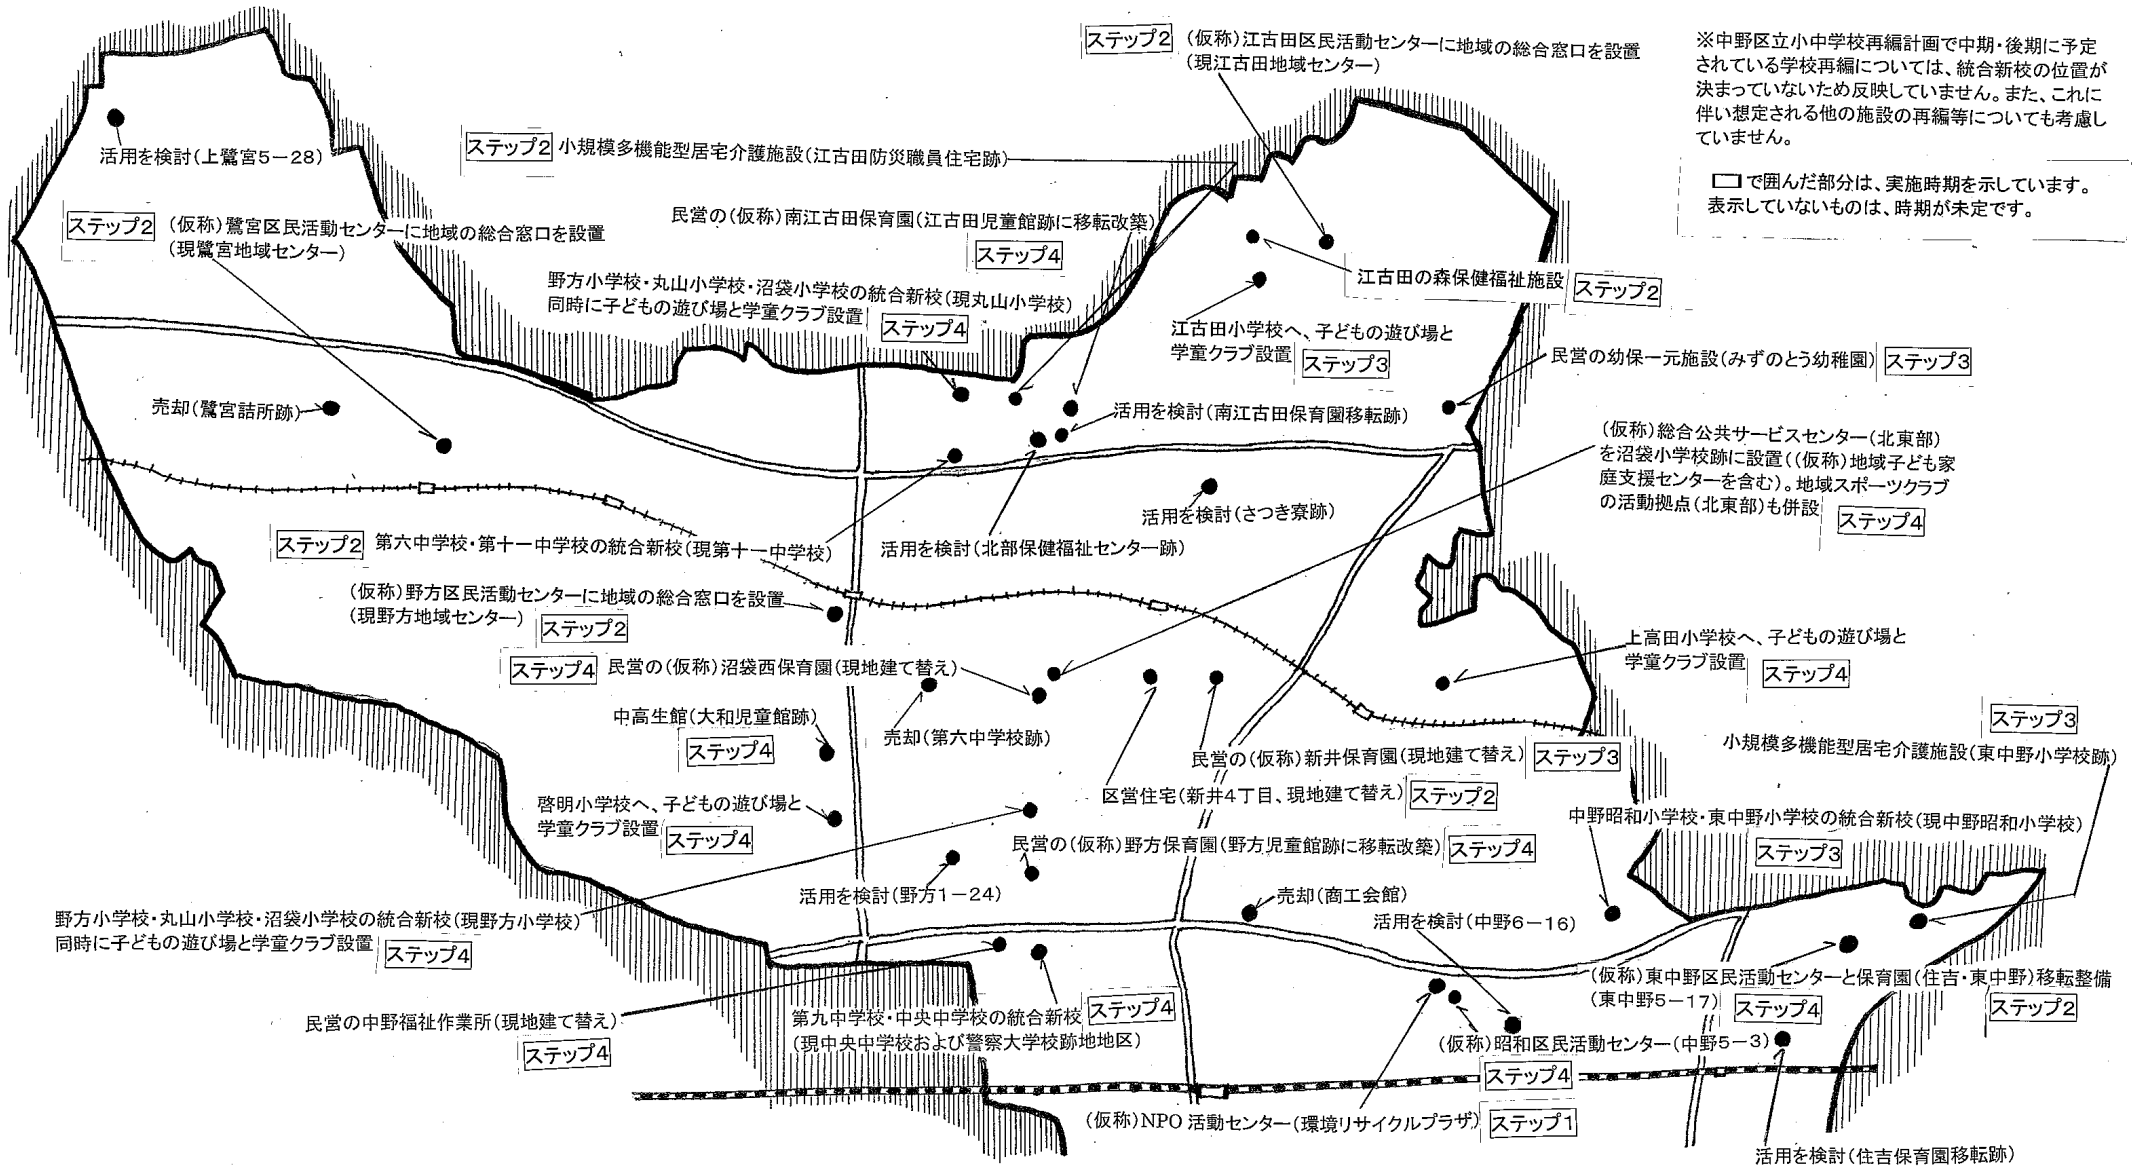

# 10か年で新たに実現する施設(中野区北部)

※中野区立小中学校再編計画で中期・後期に予定されている学校再編については、統合新校の位置が決まっていないため反映していません。また、これに伴い想定される他の施設の再編等についても考慮していません。

□で囲んだ部分は、実施時期を示しています。表示していないものは、時期が未定です。

# 10か年で新たに実現する施設(中野区南部)

※中野区立小中学校再編計画で中期・後期に予定されている学校再編については、統合新校の位置が決まっていないため反映していません。また、これに伴い想定される他の施設の再編等についても考慮していません。

□で囲んだ部分は、実施時期を示しています。表示していないものは、時期が未定です。