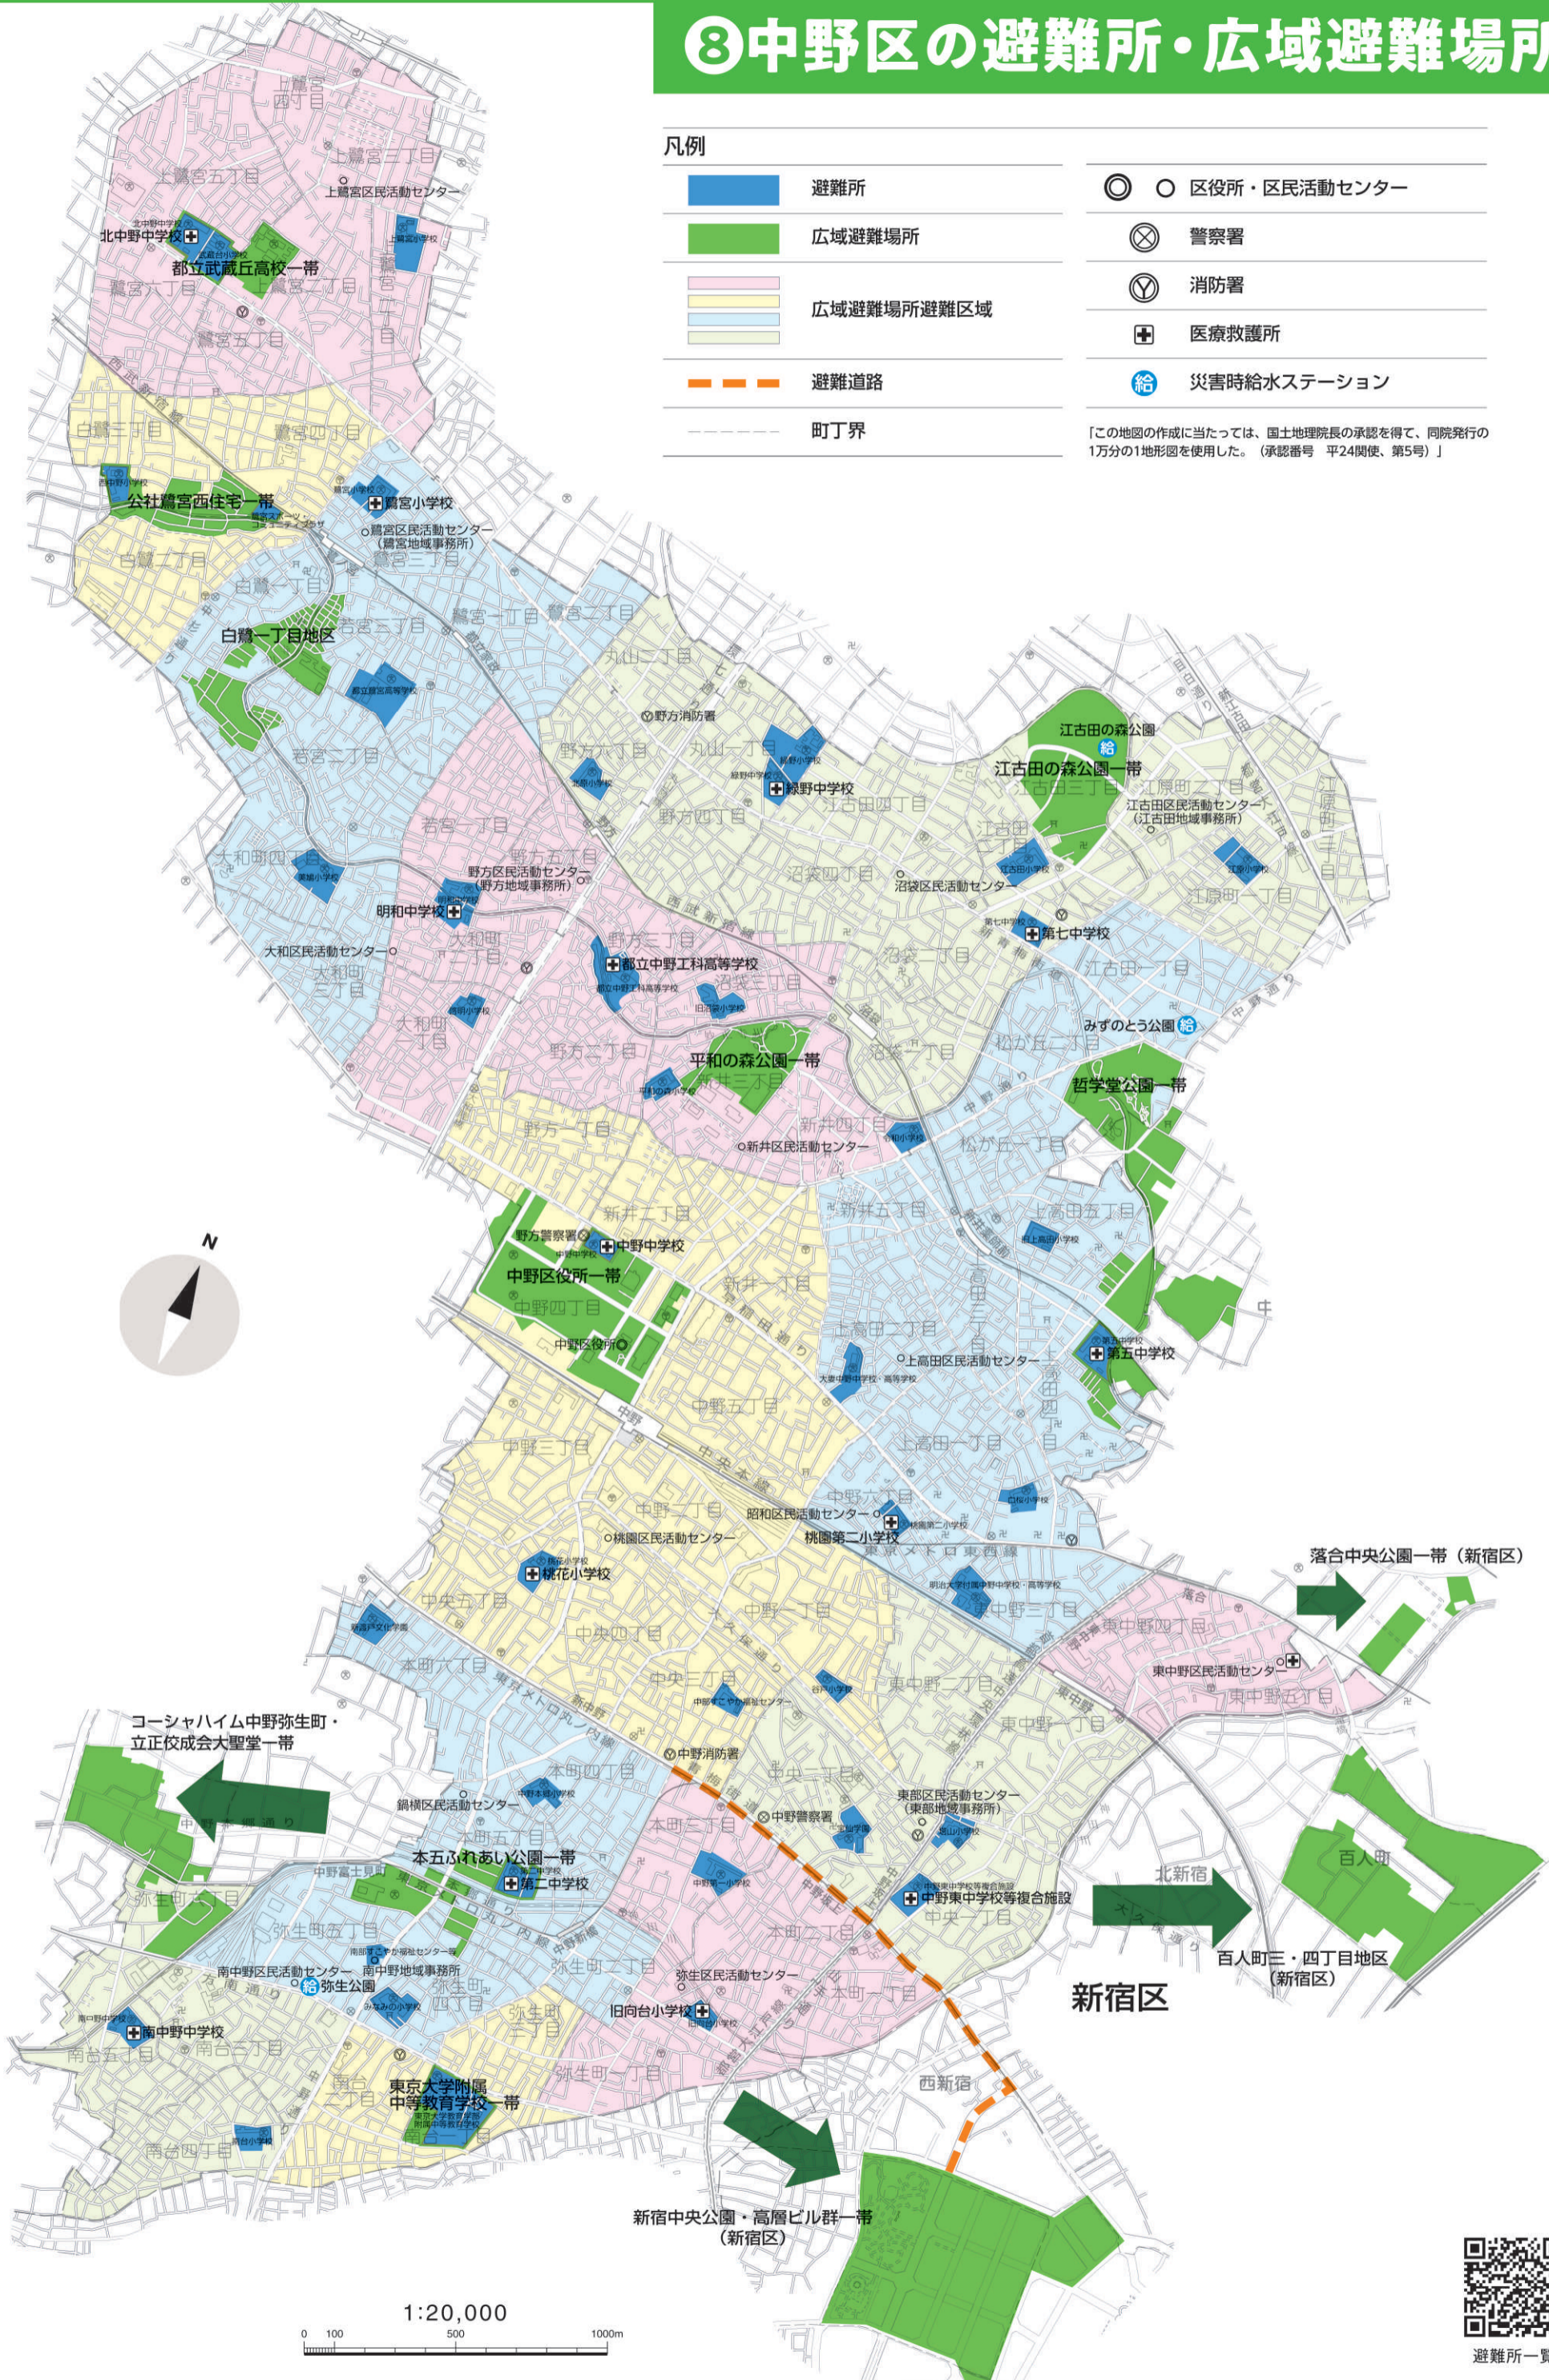

③中野区の避難所・広域避難場所

凡例

避難所

広域避難場所

広域避難場所避難区域

避難道路

町丁界

区役所・区民活動センター

警察署

消防署

医療救護所

災害時給水ステーション

「この地図の作成に当たっては、国土地理院長の承認を得て、同院発行の1万分の1地形図を使用した。(承認番号 平24関使、第5号)」

1:20,000

0 100 500 1000m

避難所一覧

※学校再編に伴い、避難所が変更となる場合があります。最新の避難所については、中野区ホームページをご覧ください。