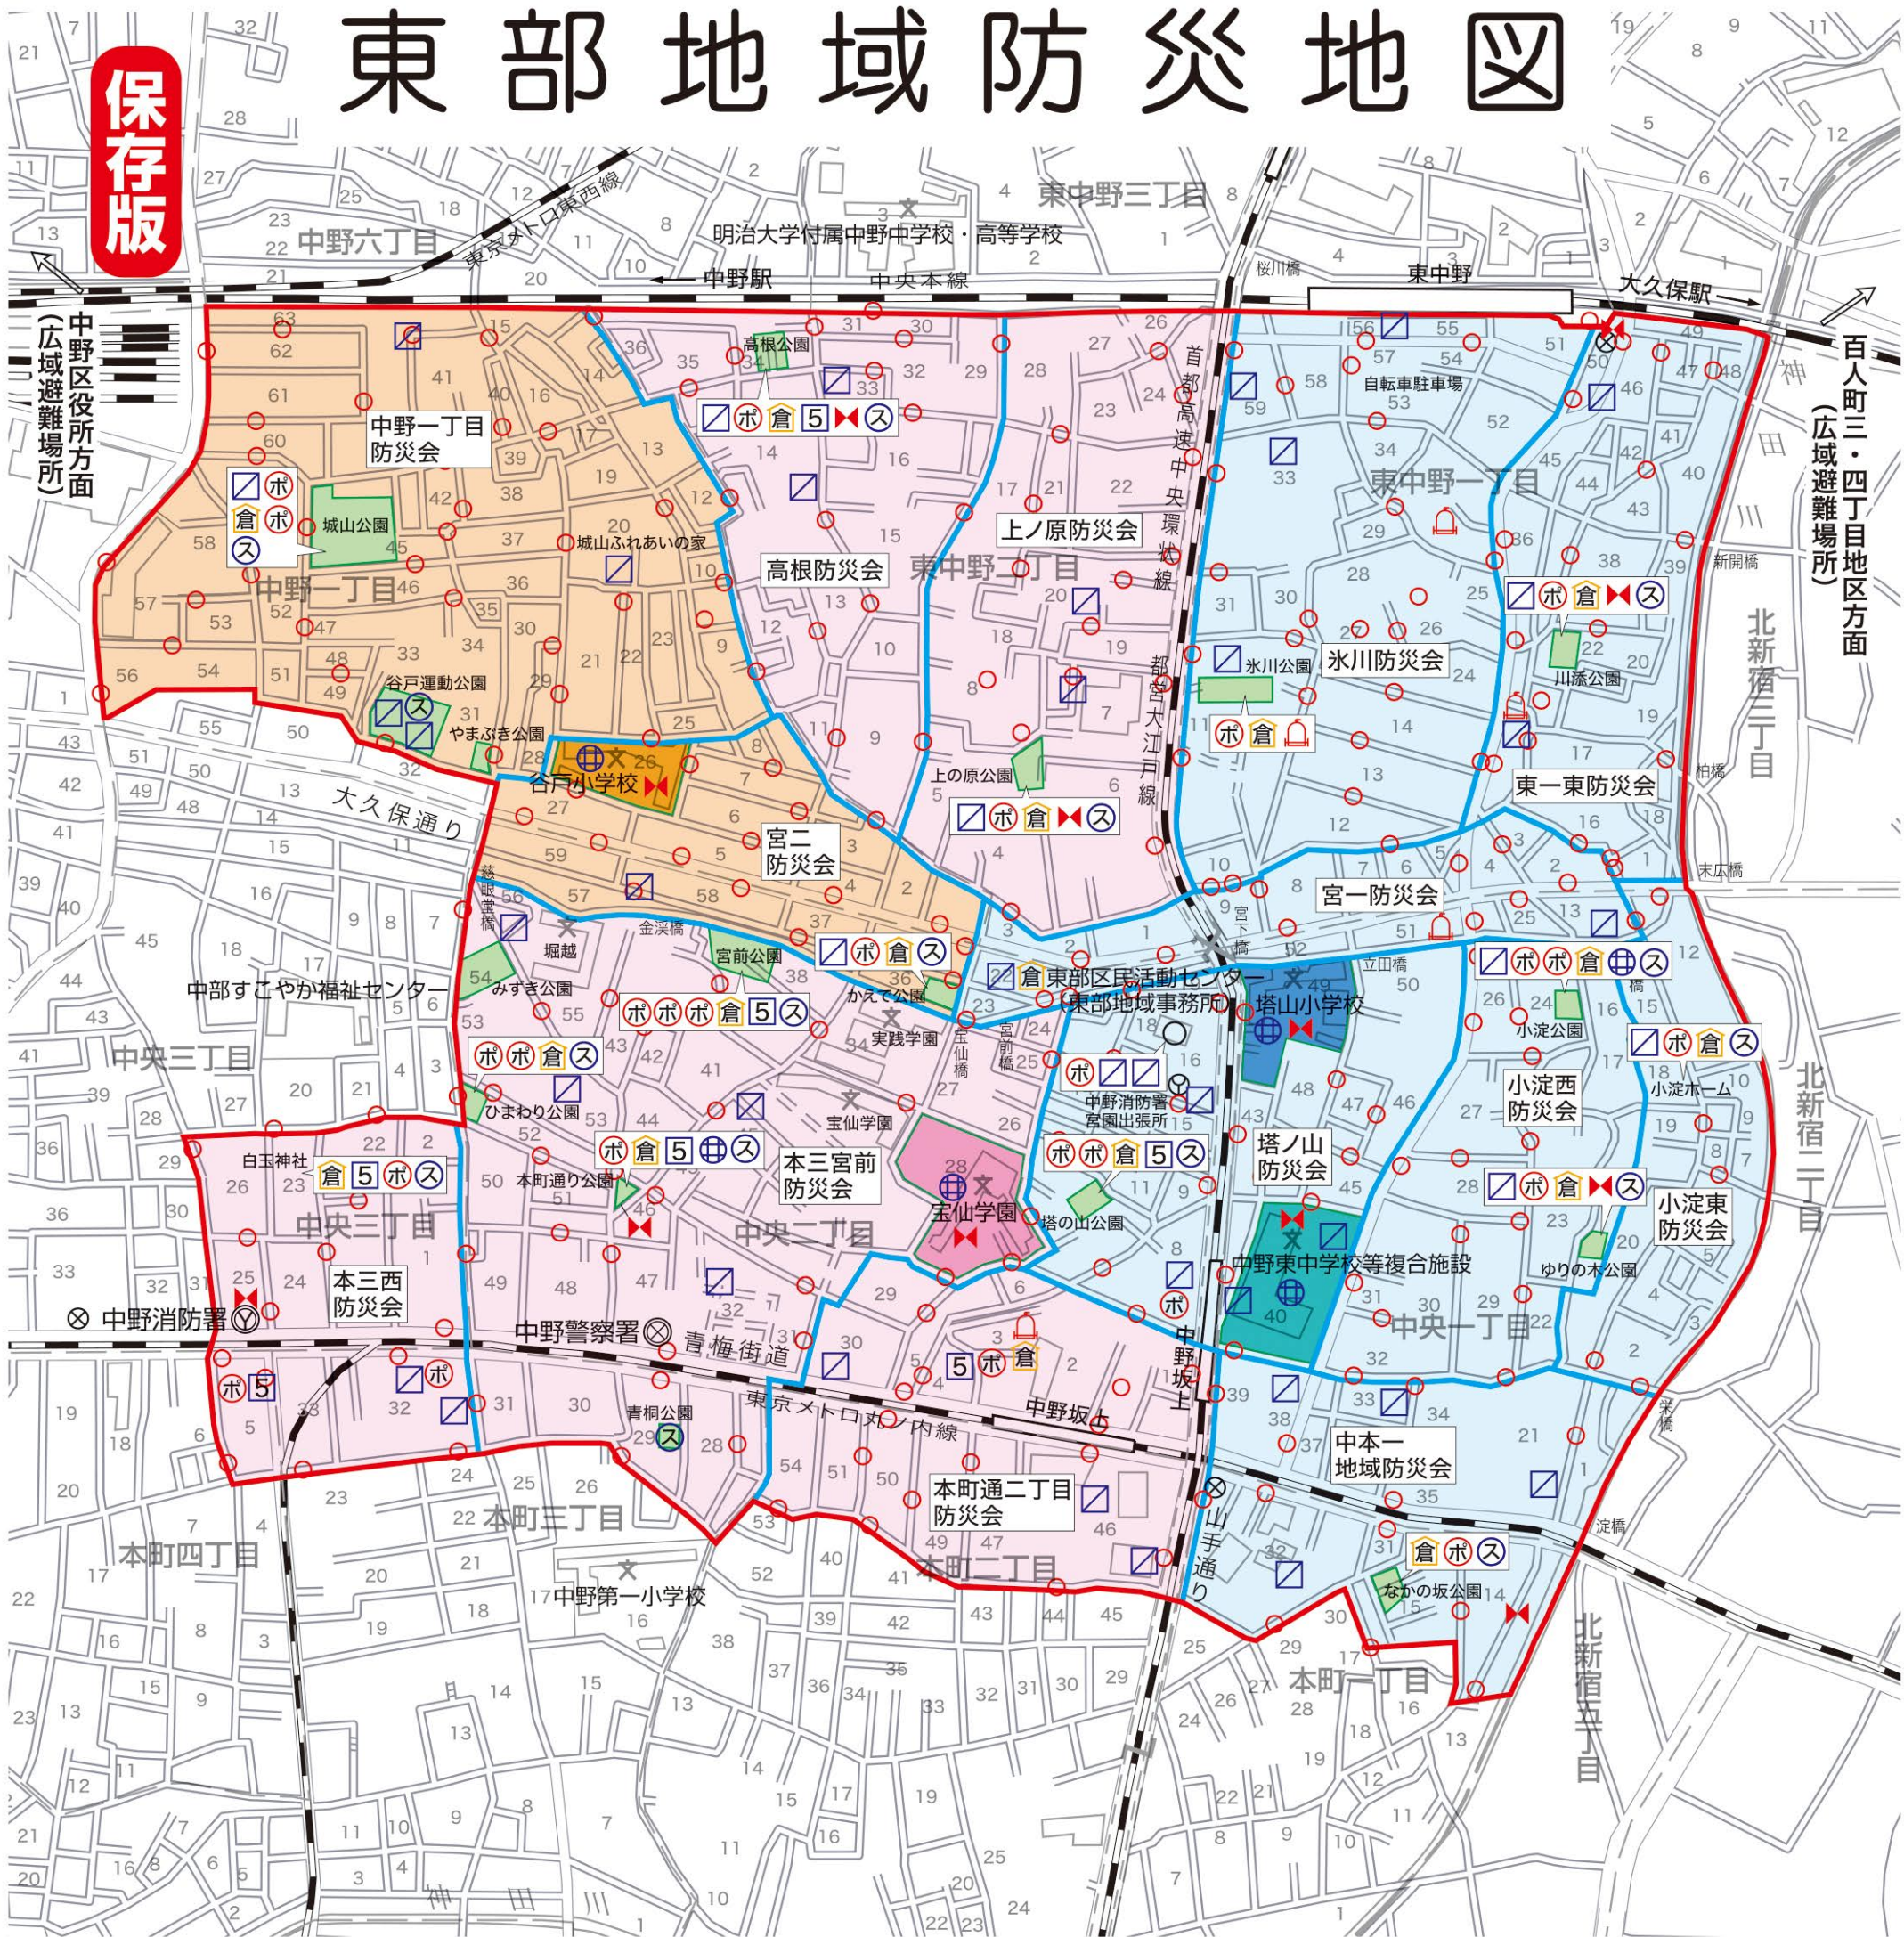

東部地域防災地図

保存版

近隣の街頭消火器の場所も確認し、記載しておきましょう。

避難所	地域防災会	広域避難場所
中野東中学校 中央1-41-4 3362-5236	中本一地域防災会	新宿中央公園・高層ビル群一帯 百人町三・四丁目地区(新宿区)
	小淀東防災会	百人町三・四丁目地区 (新宿区)
	小淀西防災会	
	塔ノ山防災会	百人町三・四丁目地区(新宿区) 中野区役所一帯
塔山小学校 中央1-49-1 3363-0461	宮一防災会	百人町三・四丁目地区 (新宿区)
	東一東防災会	
	氷川防災会	新宿中央公園・高層ビル群一帯 中野区役所一帯
	本町通二丁目防災会	
宝仙学園 中央2-28-3 3371-7103	本三宮前防災会	新宿中央公園・高層ビル群一帯 中野区役所一帯
	上ノ原防災会	
	高根防災会	
谷戸小学校 中野1-26-1 3361-3645	本三西防災会	新宿中央公園・高層ビル群一帯 中野区役所一帯 本五ふれあい公園一帯
	中野一丁目防災会	
	宮二防災会	中野区役所一帯