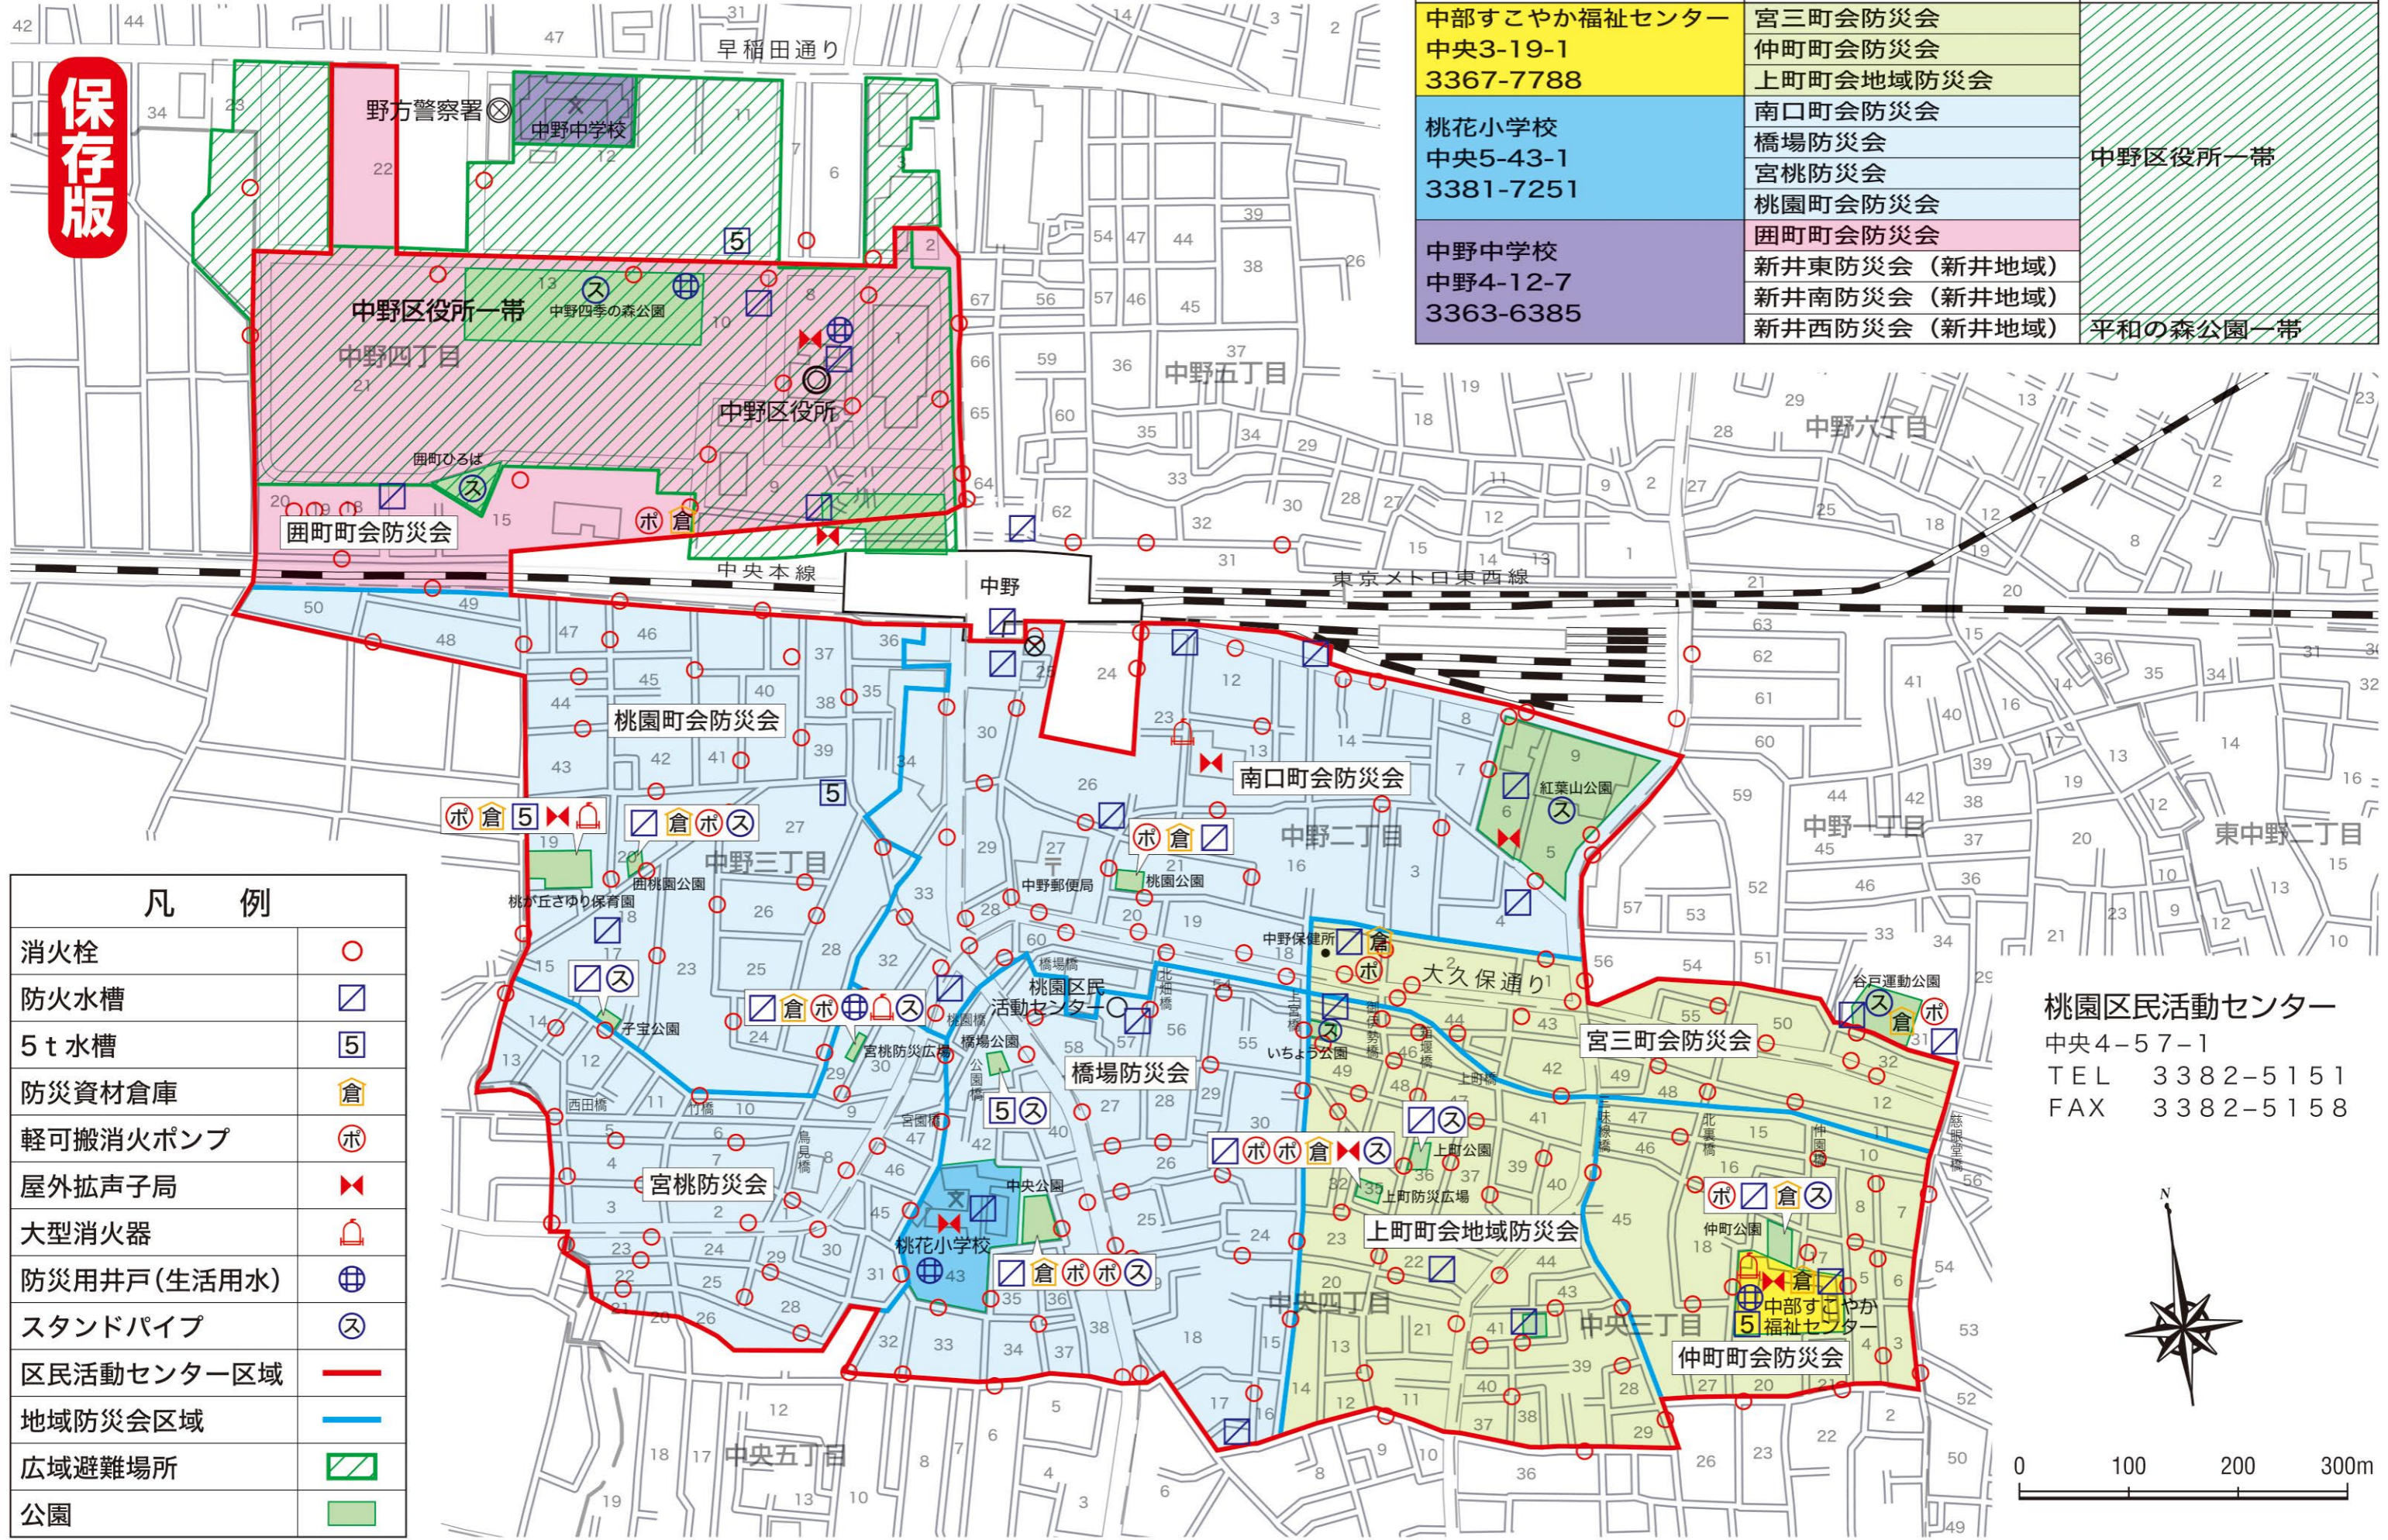

桃園地域防災地図

近隣の街頭消火器の場所も確認し、記載しておきましょう。

避難所	地域防災会	広域避難場所	
中部すこやか福祉センター 中央3-19-1 3367-7788	宮三町会防災会 仲町町会防災会 上町町会地域防災会	中野区役所一帯	
桃花小学校 中央5-43-1 3381-7251	南口町会防災会 橋場防災会 宮桃防災会 桃園町会防災会		
中野中学校 中野4-12-7 3363-6385	団町町会防災会 新井東防災会（新井地域） 新井南防災会（新井地域） 新井西防災会（新井地域）		平和の森公園一帯

保存版

凡 例	
消火栓	○
防火水槽	◻
5t水槽	5
防災資材倉庫	倉
軽可搬消火ポンプ	ポ
屋外拡声子局	⚡
大型消火器	🔥
防災用井戸(生活用水)	⊕
スタンドパイプ	⊗
区民活動センター区域	—
地域防災会区域	—
広域避難場所	◻
公園	■

桃園区民活動センター
中央4-57-1
TEL 3382-5151
FAX 3382-5158