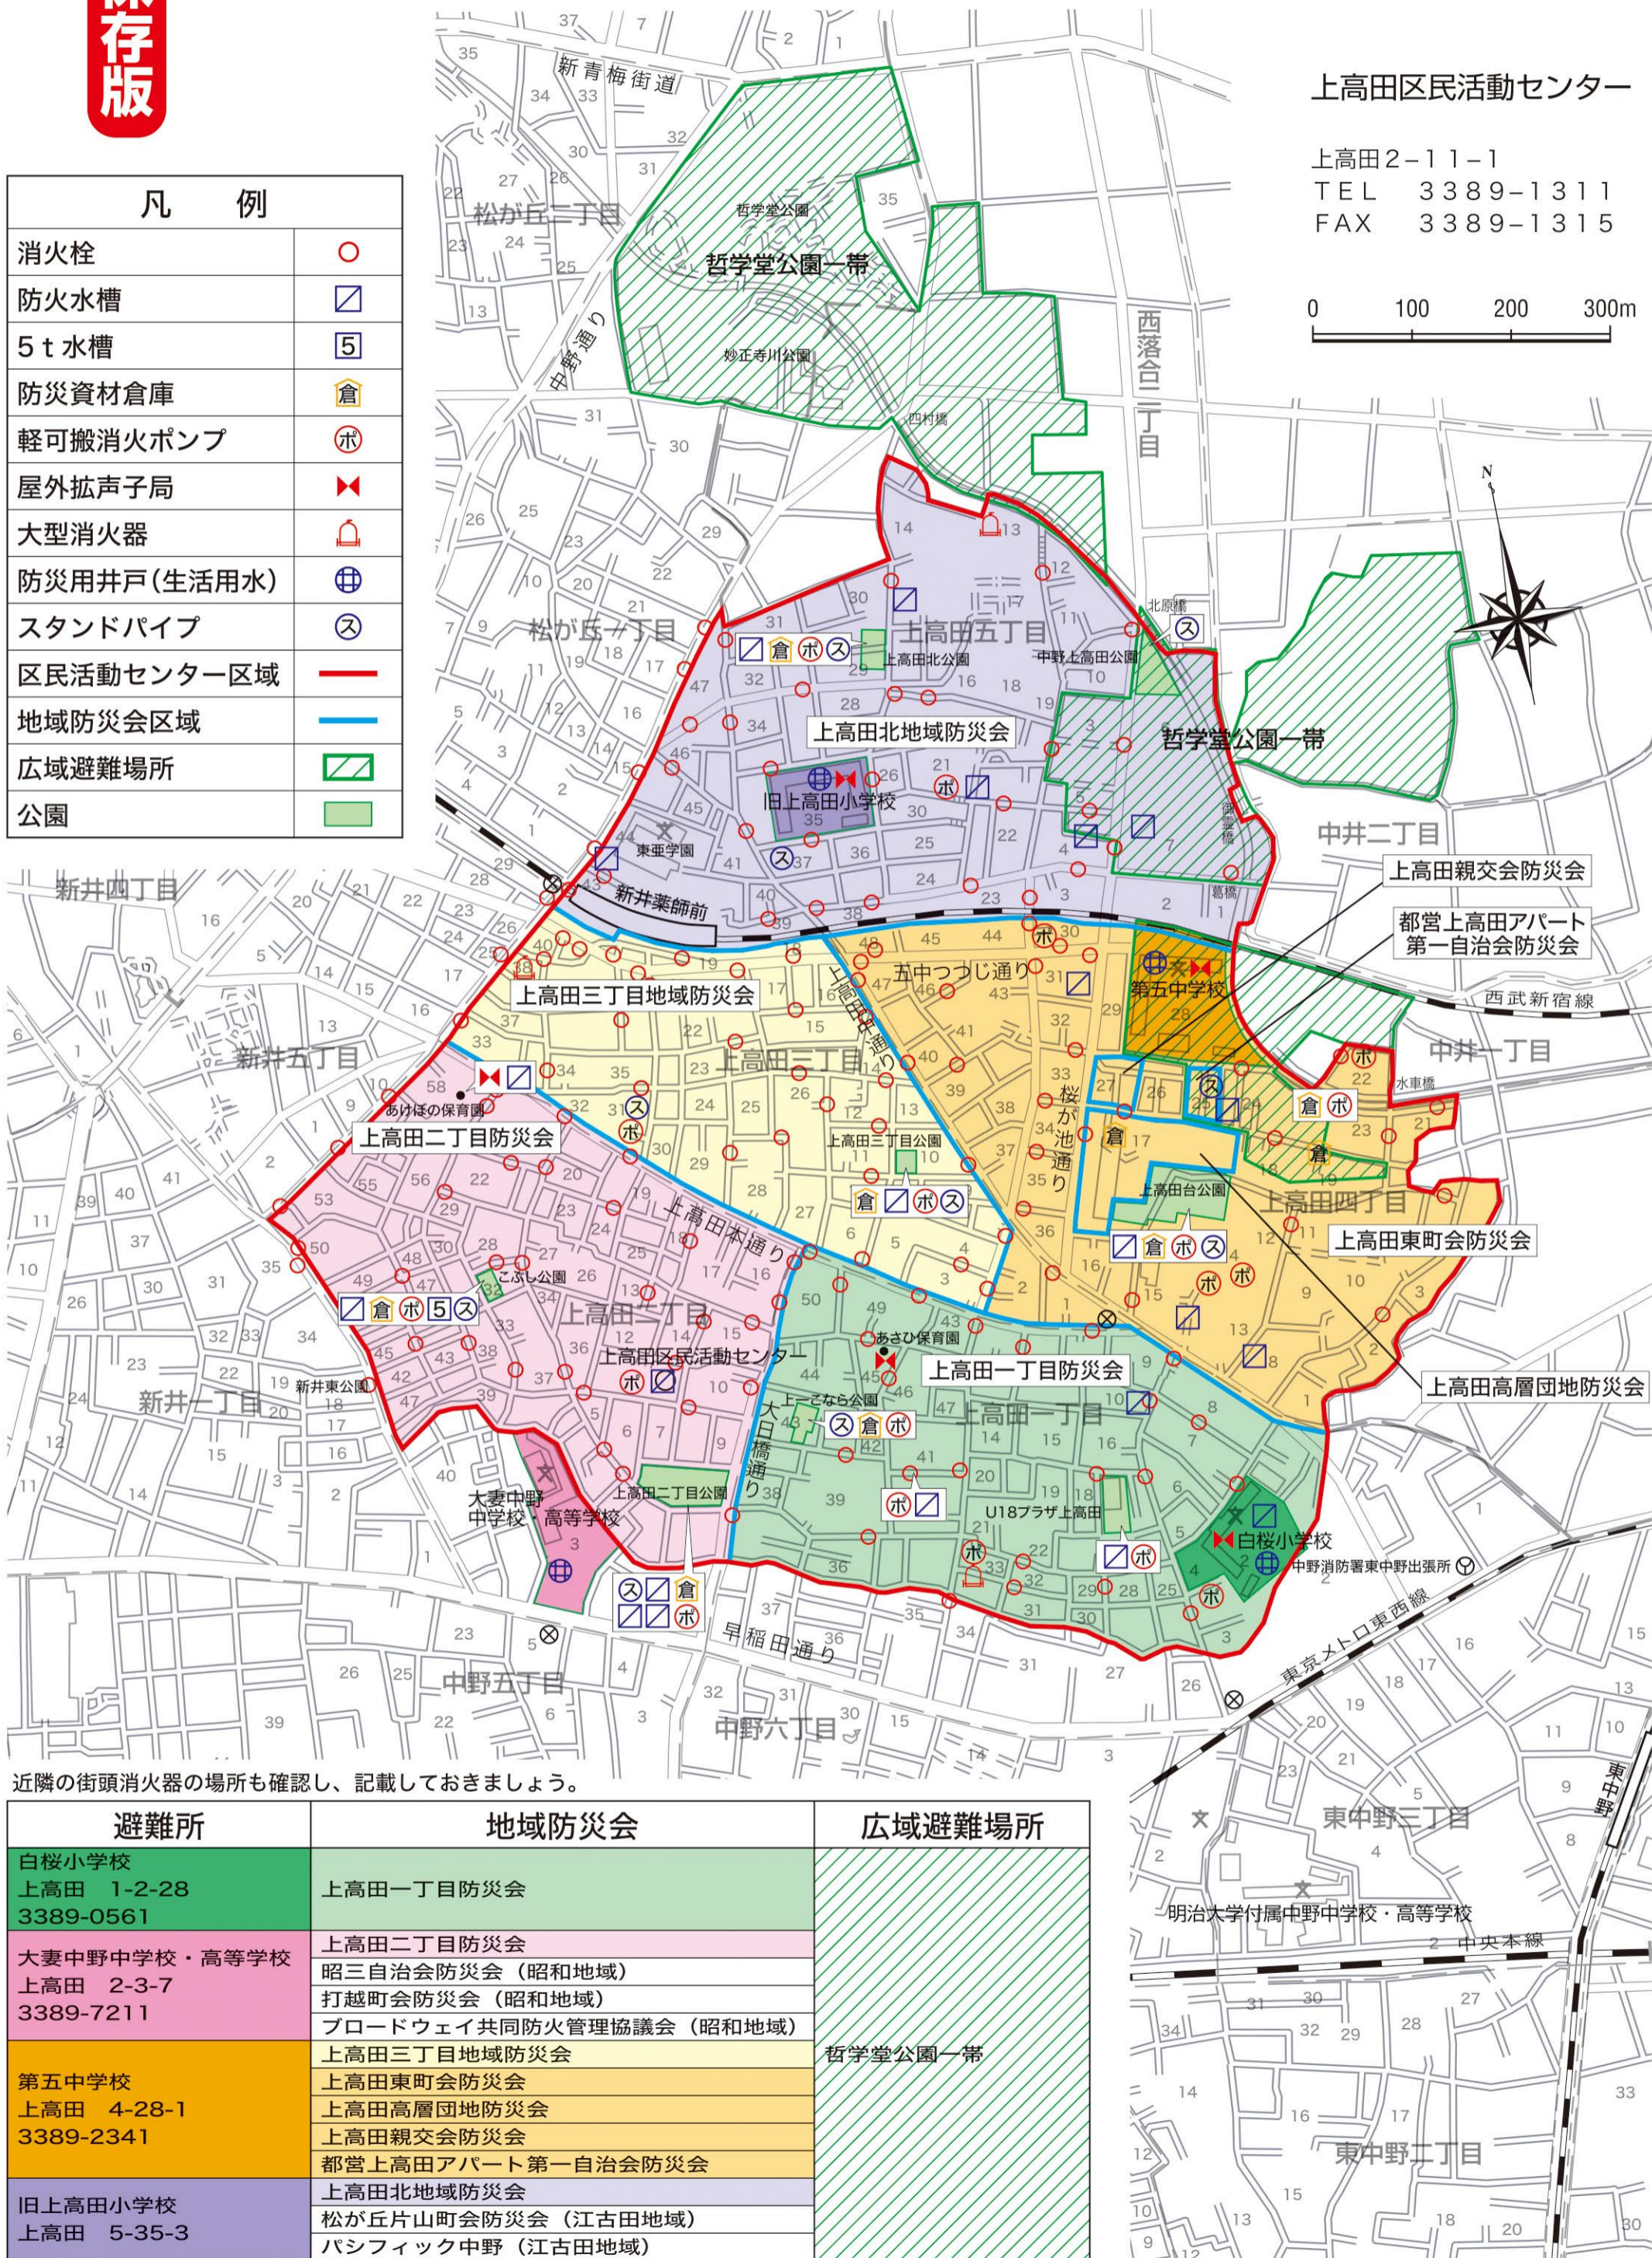

上高田地域防災地図

保存版

凡 例	
消火栓	○
防火水槽	□
5t水槽	⑤
防災資材倉庫	倉
軽可搬消火ポンプ	ポ
屋外拡声子局	⋈
大型消火器	🔥
防災用井戸(生活用水)	⊕
スタンドパイプ	⊗
区民活動センター区域	—
地域防災会区域	—
広域避難場所	▨
公園	■

上高田区民活動センター

上高田2-11-1
TEL 3389-1311
FAX 3389-1315

0 100 200 300m

近隣の街頭消火器の場所も確認し、記載しておきましょう。

避難所	地域防災会	広域避難場所
白桜小学校 上高田 1-2-28 3389-0561	上高田一丁目防災会	哲学堂公園一帯
大妻中野中学校・高等学校 上高田 2-3-7 3389-7211	上高田二丁目防災会	
	昭三自治会防災会(昭和地域)	
	打越町会防災会(昭和地域)	
	ブロードウェイ共同防火管理協議会(昭和地域)	
第五中学校 上高田 4-28-1 3389-2341	上高田三丁目地域防災会	
	上高田東町会防災会	
	上高田高層団地防災会	
	上高田親交会防災会	
旧上高田小学校 上高田 5-35-3	都営上高田アパート第一自治会防災会	
	上高田北地域防災会	
	松が丘片山町会防災会(江古田地域)	
	パシフィック中野(江古田地域)	